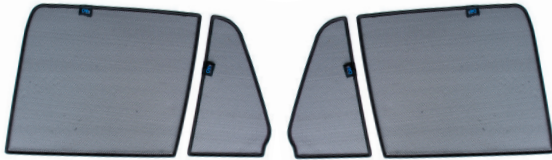

Installation Manual

BMW X5 5DR
BMW-X5-5-D

Shades

Side Shades

Port Shades

Tailgate Shades

Fixing Clips

CL-M12 x 6

CL-M03 x 4

CL-M02 x 6

CL-M14 x 1

Installation

BMW X5 5DR
BMW-X5-5-D

Components Needed

Side Shades

CL-M12 x 4