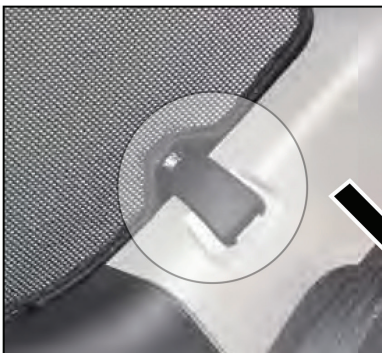

Side Shade Installation

CHEVROLET KALOS / AVEO 3DR
CHE-KALO-3-A

Chevrolet Kalos/Aveo 3dr

CHE-AVEO-3-A

SIDE SHADE INSTALLATION

X2