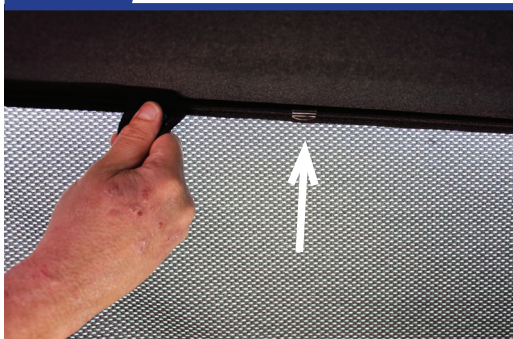

STEP 2

STEP 3

STEP 4

STEP 5

STEP 6

Installation

CITROEN DS3 3DR
CIT-DS3-3-A

Side Shade Installation