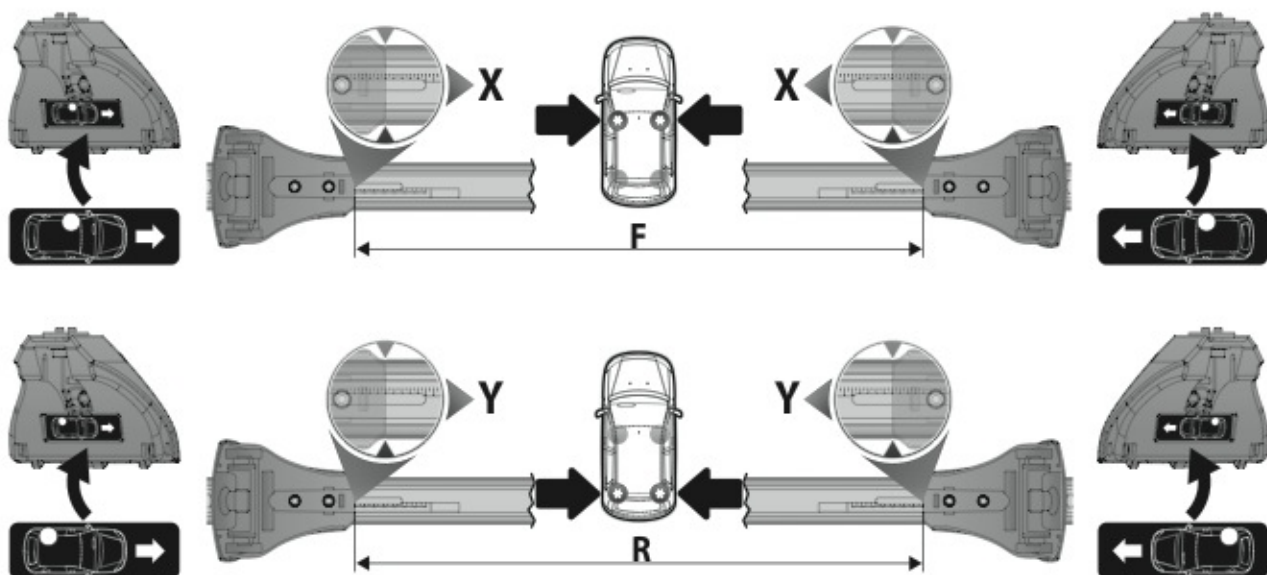

108cm

RENAULT LAGUNA

3/01→9/07

120cm

RENAULT LAGUNA
GRANDTOUR

3/01→9/07

120cm

Art. **N21004**

3A	RENAULT CLIO	3/98→9/05	10 (F = 71cm)	9 (R = 70cm)	108_{cm}
	RENAULT CLIO STORIA	10/05→1/11			
3B	RENAULT LAGUNA	3/01→9/07	19 (F = 80cm)	17 (R = 78cm)	120_{cm}
3C	RENAULT LAGUNA GRANDTOUR	3/01→9/07	18 (F = 79cm)	16 (R = 77cm)	120_{cm}
			X	Y	