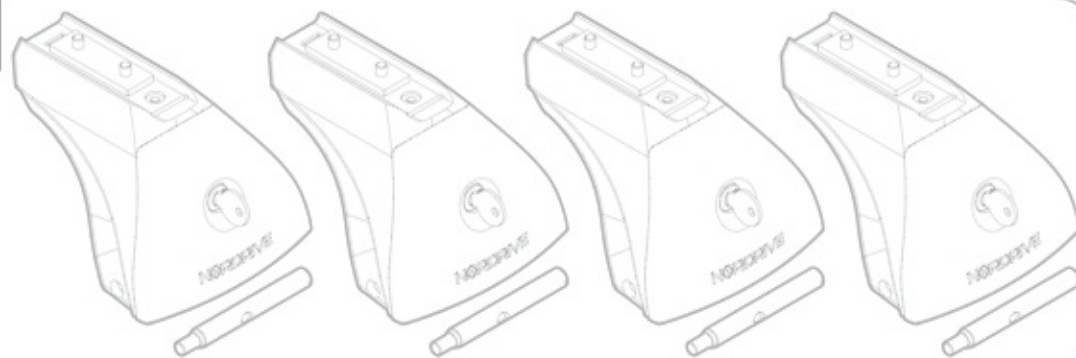

RENAULT LAGUNA

3/01→9/07

120cm

RENAULT LAGUNA
GRANDTOUR

3/01→9/07

120cm

Art.
N21004

C

Art. **N20001**

B

Art. **N15019**

Art. **N15024**

Art. **N15020**

Art. **N15025**

 +  +  = max: **60kg**
5,5kg

max: **???**kg