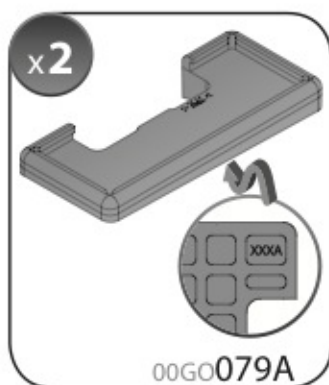

108cm

RENAULT LAGUNA

3/01→9/07

120cm

RENAULT LAGUNA
GRANDTOUR

3/01→9/07

120cm

Art. **N21004**

3A	RENAULT CLIO	3/98→9/05	10 (F = 71cm)	9 (R = 70cm)	108_{cm}
	RENAULT CLIO STORIA	10/05→1/11			
3B	RENAULT LAGUNA	3/01→9/07	19 (F = 80cm)	17 (R = 78cm)	120_{cm}
3C	RENAULT LAGUNA GRANDTOUR	3/01→9/07	18 (F = 79cm)	16 (R = 77cm)	120_{cm}
			X	Y	