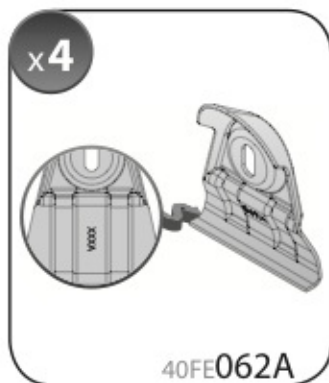

108cm

RENAULT LAGUNA

3/01→9/07

120cm

RENAULT LAGUNA
GRANDTOUR

3/01→9/07

120cm

Art. **N21004**

3A	RENAULT CLIO	3/98→9/05	10 (F = 71cm)	9 (R = 70cm)	108_{cm}
	RENAULT CLIO STORIA	10/05→1/11			
3B	RENAULT LAGUNA	3/01→9/07	19 (F = 80cm)	17 (R = 78cm)	120_{cm}
3C	RENAULT LAGUNA GRANDTOUR	3/01→9/07	18 (F = 79cm)	16 (R = 77cm)	120_{cm}
			X	Y	