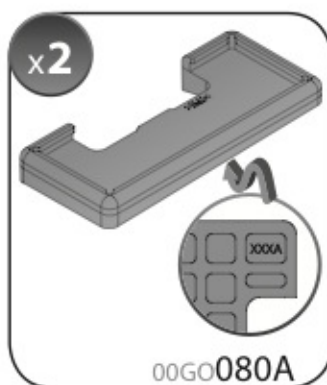

108cm

RENAULT LAGUNA

3/01→9/07

120cm

RENAULT LAGUNA
GRANDTOUR

3/01→9/07

120cm

Art. **N21004**

3A	RENAULT CLIO	3/98→9/05	10 (F = 71cm)	9 (R = 70cm)	108_{cm}
	RENAULT CLIO STORIA	10/05→1/11			
3B	RENAULT LAGUNA	3/01→9/07	19 (F = 80cm)	17 (R = 78cm)	120_{cm}
3C	RENAULT LAGUNA GRANDTOUR	3/01→9/07	18 (F = 79cm)	16 (R = 77cm)	120_{cm}
			X	Y	