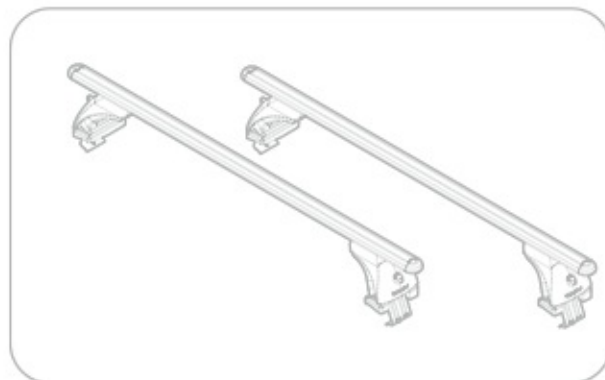

RENAULT LAGUNA

3/01→9/07

120cm

RENAULT LAGUNA
GRANDTOUR

3/01→9/07

120cm

Art.
N21004

C

Art. **N20001**

B

Art. **N15019**

Art. **N15024**

Art. **N15020**

Art. **N15025**

 +  +  = max: **60kg**
5,5kg

max: **???**kg

Safety regulations

RENAULT CLIO

5

3/98→9/05

108cm

RENAULT CLIO
STORIA

5

10/05→12/10

108cm

RENAULT LAGUNA

3/01→9/07

120cm

RENAULT LAGUNA
GRANDTOUR

3/01→9/07

120cm

Art. **N21004**