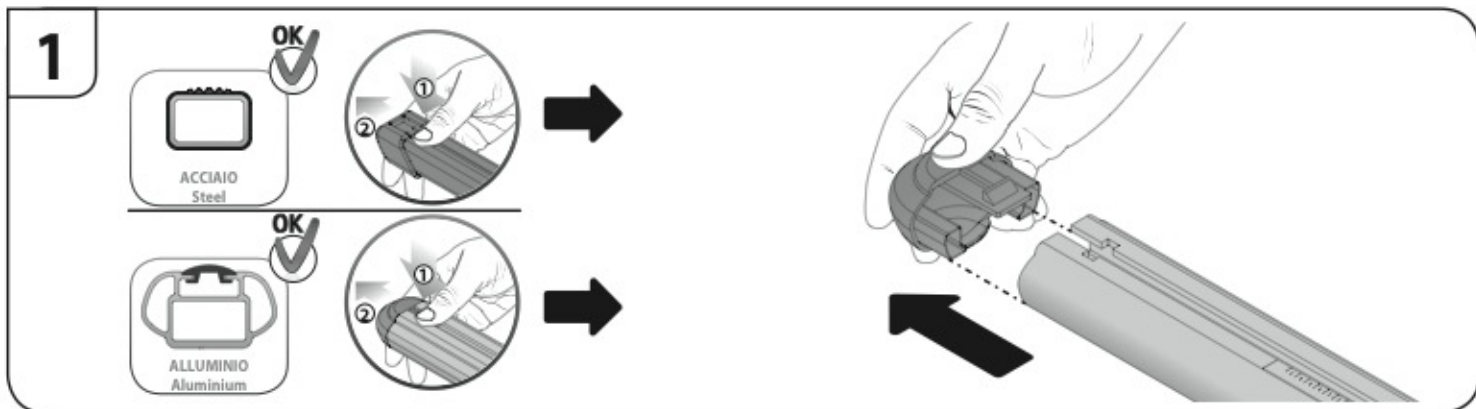

108cm

RENAULT LAGUNA

3/01→9/07

120cm

RENAULT LAGUNA
GRANDTOUR

3/01→9/07

120cm

Art. **N21004**