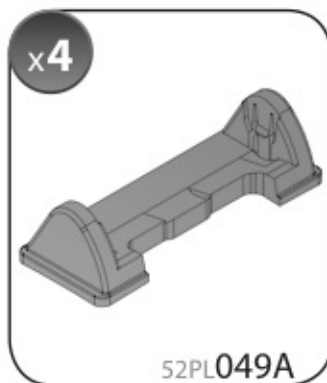

108cm

RENAULT LAGUNA

3/01→9/07

120cm

RENAULT LAGUNA
GRANDTOUR

3/01→9/07

120cm

Art. **N21004**

3A	RENAULT CLIO	3/98→9/05	10 (F = 71cm)	9 (R = 70cm)	108_{cm}
	RENAULT CLIO STORIA	10/05→1/11			
3B	RENAULT LAGUNA	3/01→9/07	19 (F = 80cm)	17 (R = 78cm)	120_{cm}
3C	RENAULT LAGUNA GRANDTOUR	3/01→9/07	18 (F = 79cm)	16 (R = 77cm)	120_{cm}
			X	Y	