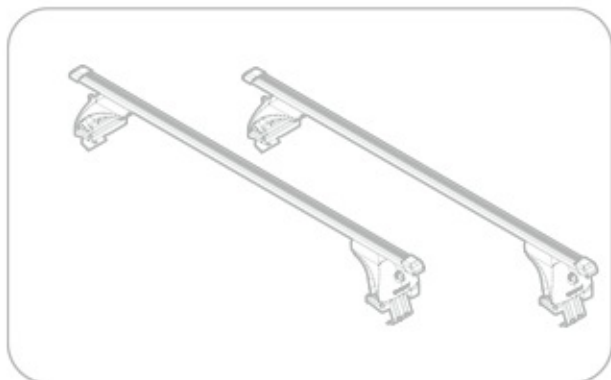

RENAULT LAGUNA

3/01→9/07

120cm

RENAULT LAGUNA
GRANDTOUR

3/01→9/07

120cm

Art.
N21004

C

Art. **N20001**

B

Art. **N15019**

Art. **N15024**

Art. **N15020**

Art. **N15025**

 +  +  = max: **60kg**
5,5kg

max: **???**kg

Safety regulations

RENAULT CLIO

5

3/98→9/05

108cm

RENAULT CLIO
STORIA

5

10/05→12/10

108cm

RENAULT LAGUNA

3/01→9/07

120cm

RENAULT LAGUNA
GRANDTOUR

3/01→9/07

120cm

Art. **N21004**