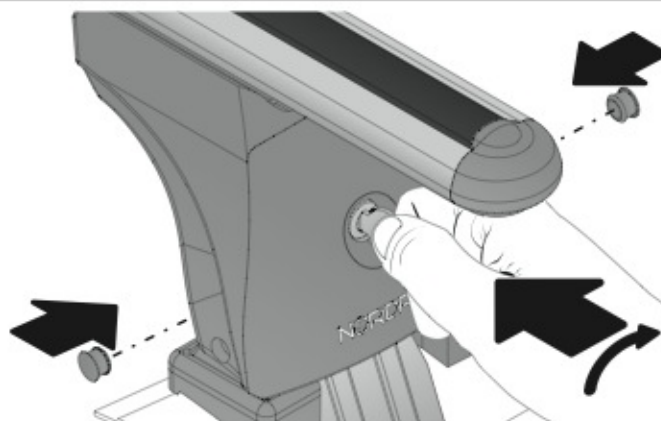

20

21

**EVOS**  
EVOLUZIONE ZERO SYSTEM

**NORDRIVE**<sup>®</sup>  
TRANSPORT SOLUTIONS

is a registered trade mark of  
**LAMPA S.p.A.**

46019 Viadana (MN) ITALY  
Ditta certificata UNI EN ISO 9001:2008

[www.nordrive.it](http://www.nordrive.it)  
[www.lampa.it](http://www.lampa.it)