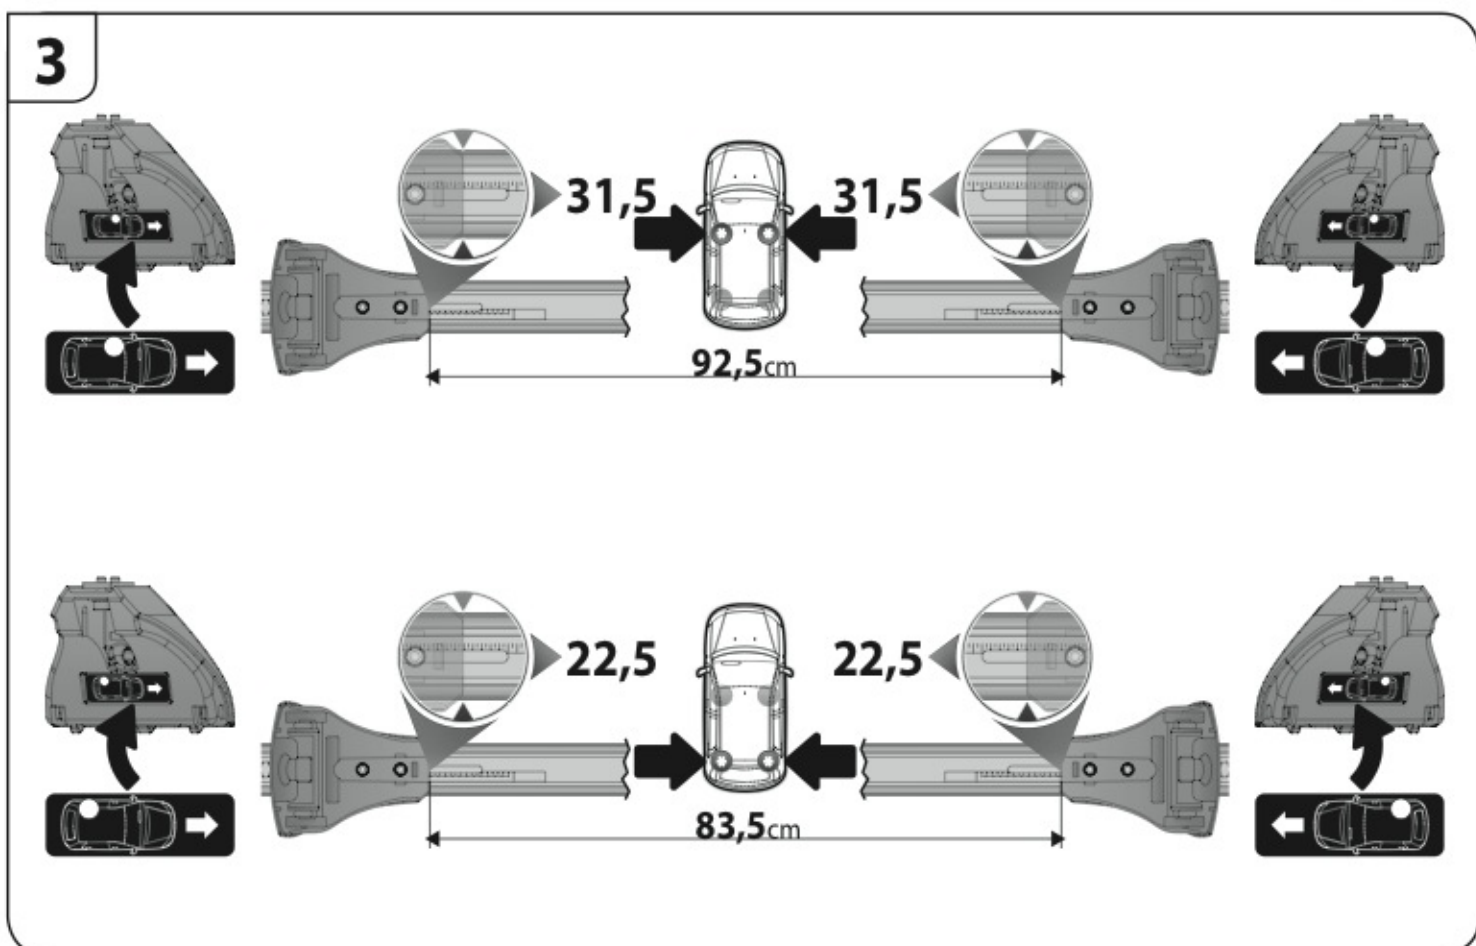

Art. **N15021** **L**

**A**

**ACCIAIO  
Steel**

Art. **N15026** **L**

**A**

**ALLUMINIO  
Aluminium**

 +  +  = max: **75kg**

5,5kg

max: **???**kg

Safety regulations

**VOLKSWAGEN  
GOLF V**

 11/03→10/08

**VOLKSWAGEN  
GOLF VI**

 11/08→10/12

Art. **N21022**

4