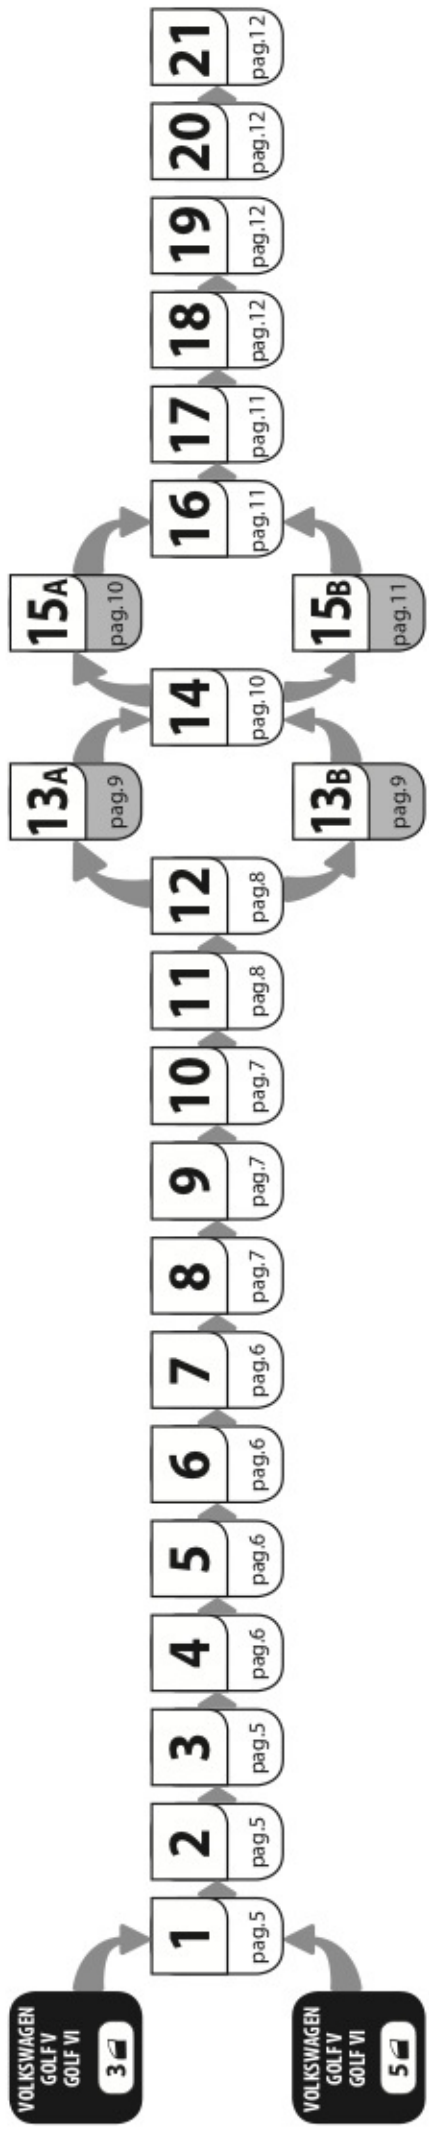

**VOLKSWAGEN  
GOLF V**

2003  
11/03 → 10/08

**VOLKSWAGEN  
GOLF VI**

2003  
11/08 → 10/12

Art.  
**N21022**

**C**

Art. **N20001**

**B**

Art. **N15021** **L**

**A**

**ACCIAIO  
Steel**

Art. **N15026** **L**

**A**

**ALLUMINIO  
Aluminium**

 +  +  = max: **75kg**

5,5kg

max: **???**kg

Safety regulations

**VOLKSWAGEN  
GOLF V**

 11/03→10/08

**VOLKSWAGEN  
GOLF VI**

 11/08→10/12

Art. **N21022**

4

5

6

7

**11**

**12**

13A

VOLKSWAGEN  
GOLF V  
GOLF VI

3