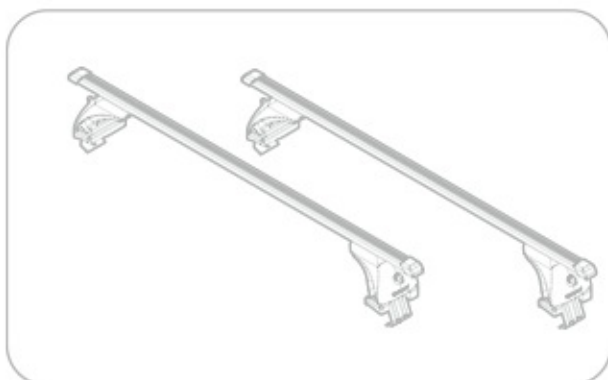

Art. **N15021** **L**

**A**

**ACCIAIO  
Steel**

Art. **N15026** **L**

**A**

**ALLUMINIO  
Aluminium**

 +  +  = max: **75kg**

5,5kg