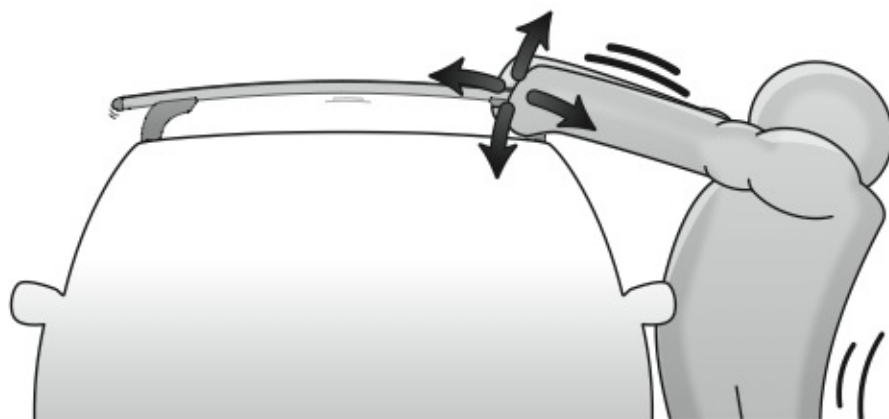

20

21

**EVOS**  
EVOLUZIONE ZERO SYSTEM

**NORDRIVE**<sup>®</sup>  
TRANSPORT SOLUTIONS

is a registered trade mark of  
**LAMPA S.p.A.**

46019 Viadana (MN) ITALY  
Ditta certificata UNI EN ISO 9001:2008

[www.nordrive.it](http://www.nordrive.it)  
[www.lampa.it](http://www.lampa.it)