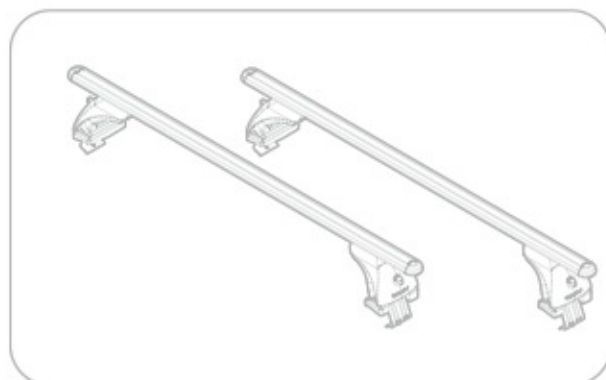

Art. **N15021** **L**

**A**

**ACCIAIO  
Steel**

Art. **N15026** **L**

**A**

**ALLUMINIO  
Aluminium**

 +  +  = max: **75kg**

5,5kg