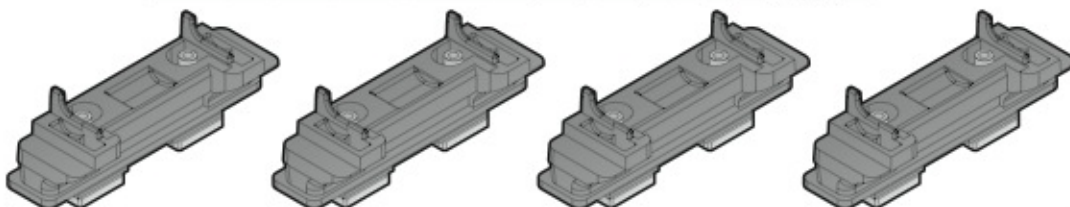

EVOS

NORDRIVE[®]

TRANSPORT SOLUTIONS

CHRYSLER PT CRUISER	6/00→12/10	S 108cm
CITROËN EVASION	6/94→3/10	L 127cm
CITROËN C8	11/02→12/13	L 127cm
FIAT ULISSE II	6/02→12/10	L 127cm
FORD FOCUS STATION WAGON	2/05→5/11	M 120cm
FORD GALAXY	9/06→3/10	M 120cm
KIA CARNIVAL	4/99→5/06	S 108cm
LANCIA ZETA	9/94→2/02	L 127cm
LANCIA PHEDRA	9/02→11/10	L 127cm
NISSAN X-TRAIL	9/01→6/07	M 120cm
PEUGEOT 806	1/98→9/02	L 127cm
PEUGEOT 807	10/02→12/13	L 127cm
PORSCHE CAYENNE	1/03→4/10	M 120cm
VOLKSWAGEN TOUAREG	1/03→4/10	M 120cm

Art. **N21036**

C

+

Art. **N20001**

B

+

Art. **N15019**

108cm

A ACCIAIO
Steel

Art. **N15020**

120cm

A ACCIAIO
Steel

Art. **N15021**

127cm

A ACCIAIO
Steel

=