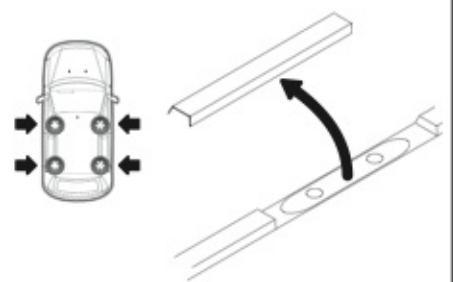

Art. **N21036**

1**2****3**

4	Modello auto Model car Fahrzeugmodell			Pos. piedi / Pos. feet Position Füße		Tipo fissaggio Fix type Befestigungsart	Tipo montaggio Mounting type Montageart
				X	Y		
CHRYSLER PT CRUISER	6/00→12/10	S 108cm	11 (F = 72cm)	11 (R = 72cm)	F₁	M₁	
CITROËN EVASION	6/94→3/10	L 127cm			F₁	M₁	
CITROËN C8	11/02→12/13	L 127cm	33 (F = 94cm)	30 (R = 91cm)	F₁	M₁	
FIAT ULISSE II	6/02→12/10	L 127cm	33 (F = 94cm)	30 (R = 91cm)	F₁	M₁	
FORD FOCUS STATION WAGON	2/05→5/11	M 120cm	21 (F = 82cm)	19 (R = 80cm)	F₂	M₂	
FORD GALAXY	9/06→3/10	M 120cm			F₂	M₂	
KIA CARNIVAL	4/99→5/06	S 108cm	12 (F = 73cm)	12 (R = 73cm)	F₁	M₁	
LANCIA ZETA	9/94→2/02	L 127cm			F₁	M₁	
LANCIA PHEDRA	9/02→11/10	L 127cm	33 (F = 94cm)	30 (R = 91cm)	F₁	M₁	
NISSAN X-TRAIL	9/01→6/07	M 120cm	26 (F = 87cm)	22,5 (R = 83,5cm)		M₃	
PEUGEOT 806	1/98→9/02	L 127cm			F₁	M₁	
PEUGEOT 807	10/02→12/13	L 127cm	33 (F = 94cm)	30 (R = 91cm)	F₁	M₁	
PORSCHE CAYENNE	1/03→4/10	M 120cm	16 (F = 77cm)	16 (R = 77cm)	F₂	M₂	
VOLKSWAGEN TOUAREG	1/03→4/10	M 120cm	16 (F = 77cm)	16 (R = 77cm)	F₂	M₂	

Tipo fissaggi - Fix type - Befestigungsart

Tipo montaggio - Mounting type - Montageart

M₁ M₂

M₁

M₂

M₃

6

7