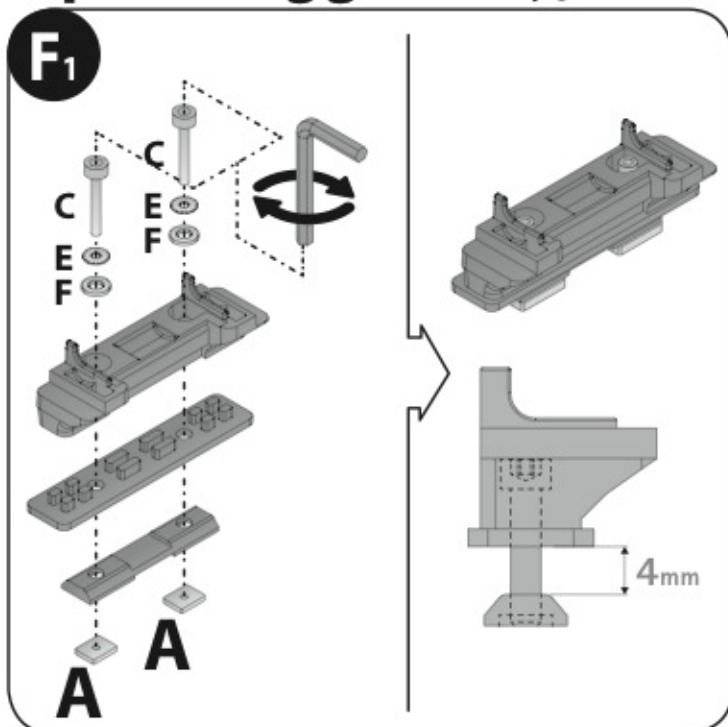

Art. **N21036**

1**2****3**

4	Modello auto Model car Fahrzeugmodell			Pos. piedi / Pos. feet Position Füße		Tipo fissaggio Fix type Befestigungsart	Tipo montaggio Mounting type Montageart
				X	Y		
CHRYSLER PT CRUISER	6/00→12/10	S 108cm	11 (F = 72cm)	11 (R = 72cm)	F₁	M₁	
CITROËN EVASION	6/94→3/10	L 127cm			F₁	M₁	
CITROËN C8	11/02→12/13	L 127cm	33 (F = 94cm)	30 (R = 91cm)	F₁	M₁	
FIAT ULISSE II	6/02→12/10	L 127cm	33 (F = 94cm)	30 (R = 91cm)	F₁	M₁	
FORD FOCUS STATION WAGON	2/05→5/11	M 120cm	21 (F = 82cm)	19 (R = 80cm)	F₂	M₂	
FORD GALAXY	9/06→3/10	M 120cm			F₂	M₂	
KIA CARNIVAL	4/99→5/06	S 108cm	12 (F = 73cm)	12 (R = 73cm)	F₁	M₁	
LANCIA ZETA	9/94→2/02	L 127cm			F₁	M₁	
LANCIA PHEDRA	9/02→11/10	L 127cm	33 (F = 94cm)	30 (R = 91cm)	F₁	M₁	
NISSAN X-TRAIL	9/01→6/07	M 120cm	26 (F = 87cm)	22,5 (R = 83,5cm)		M₃	
PEUGEOT 806	1/98→9/02	L 127cm			F₁	M₁	
PEUGEOT 807	10/02→12/13	L 127cm	33 (F = 94cm)	30 (R = 91cm)	F₁	M₁	
PORSCHE CAYENNE	1/03→4/10	M 120cm	16 (F = 77cm)	16 (R = 77cm)	F₂	M₂	
VOLKSWAGEN TOUAREG	1/03→4/10	M 120cm	16 (F = 77cm)	16 (R = 77cm)	F₂	M₂	

Tipo fissaggi - Fix type - Befestigungsart

Tipo montaggio - Mounting type - Montageart

M₁ M₂

M₁

M₂

M₃

6

7