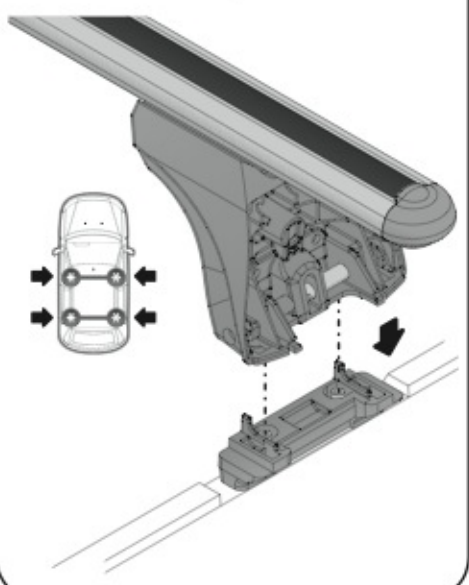

Art. **N21036**

1**2****3**

4	Modello auto Model car Fahrzeugmodell			Pos. piedi / Pos. feet Position Füße		Tipo fissaggio Fix type Befestigungsart	Tipo montaggio Mounting type Montageart
				X	Y		
CHRYSLER PT CRUISER	6/00→12/10	S 108cm	11 (F = 72cm)	11 (R = 72cm)	F₁	M₁	
CITROËN EVASION	6/94→3/10	L 127cm			F₁	M₁	
CITROËN C8	11/02→12/13	L 127cm	33 (F = 94cm)	30 (R = 91cm)	F₁	M₁	
FIAT ULISSE II	6/02→12/10	L 127cm	33 (F = 94cm)	30 (R = 91cm)	F₁	M₁	
FORD FOCUS STATION WAGON	2/05→5/11	M 120cm	21 (F = 82cm)	19 (R = 80cm)	F₂	M₂	
FORD GALAXY	9/06→3/10	M 120cm			F₂	M₂	
KIA CARNIVAL	4/99→5/06	S 108cm	12 (F = 73cm)	12 (R = 73cm)	F₁	M₁	
LANCIA ZETA	9/94→2/02	L 127cm			F₁	M₁	
LANCIA PHEDRA	9/02→11/10	L 127cm	33 (F = 94cm)	30 (R = 91cm)	F₁	M₁	
NISSAN X-TRAIL	9/01→6/07	M 120cm	26 (F = 87cm)	22,5 (R = 83,5cm)		M₃	
PEUGEOT 806	1/98→9/02	L 127cm			F₁	M₁	
PEUGEOT 807	10/02→12/13	L 127cm	33 (F = 94cm)	30 (R = 91cm)	F₁	M₁	
PORSCHE CAYENNE	1/03→4/10	M 120cm	16 (F = 77cm)	16 (R = 77cm)	F₂	M₂	
VOLKSWAGEN TOUAREG	1/03→4/10	M 120cm	16 (F = 77cm)	16 (R = 77cm)	F₂	M₂	

Tipo fissaggi - Fix type - Befestigungsart

Tipo montaggio - Mounting type - Montageart

M₁ M₂

M₁

M₂

M₃

6

7