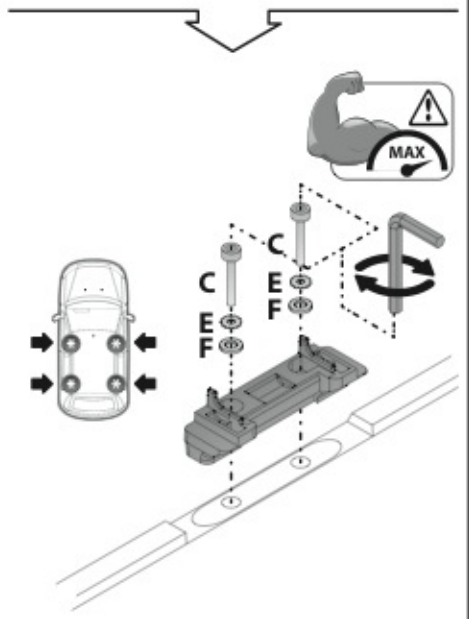

Art. **N21036**

1**2****3**

4	Modello auto Model car Fahrzeugmodell			Pos. piedi / Pos. feet Position Füße		Tipo fissaggio Fix type Befestigungsart	Tipo montaggio Mounting type Montageart
				X	Y		
CHRYSLER PT CRUISER	6/00→12/10	S 108cm	11 (F = 72cm)	11 (R = 72cm)	F₁	M₁	
CITROËN EVASION	6/94→3/10	L 127cm			F₁	M₁	
CITROËN C8	11/02→12/13	L 127cm	33 (F = 94cm)	30 (R = 91cm)	F₁	M₁	
FIAT ULISSE II	6/02→12/10	L 127cm	33 (F = 94cm)	30 (R = 91cm)	F₁	M₁	
FORD FOCUS STATION WAGON	2/05→5/11	M 120cm	21 (F = 82cm)	19 (R = 80cm)	F₂	M₂	
FORD GALAXY	9/06→3/10	M 120cm			F₂	M₂	
KIA CARNIVAL	4/99→5/06	S 108cm	12 (F = 73cm)	12 (R = 73cm)	F₁	M₁	
LANCIA ZETA	9/94→2/02	L 127cm			F₁	M₁	
LANCIA PHEDRA	9/02→11/10	L 127cm	33 (F = 94cm)	30 (R = 91cm)	F₁	M₁	
NISSAN X-TRAIL	9/01→6/07	M 120cm	26 (F = 87cm)	22,5 (R = 83,5cm)		M₃	
PEUGEOT 806	1/98→9/02	L 127cm			F₁	M₁	
PEUGEOT 807	10/02→12/13	L 127cm	33 (F = 94cm)	30 (R = 91cm)	F₁	M₁	
PORSCHE CAYENNE	1/03→4/10	M 120cm	16 (F = 77cm)	16 (R = 77cm)	F₂	M₂	
VOLKSWAGEN TOUAREG	1/03→4/10	M 120cm	16 (F = 77cm)	16 (R = 77cm)	F₂	M₂	

Tipo fissaggi - Fix type - Befestigungsart

Tipo montaggio - Mounting type - Montageart

M₁ M₂

M₁

M₂

M₃

6

7