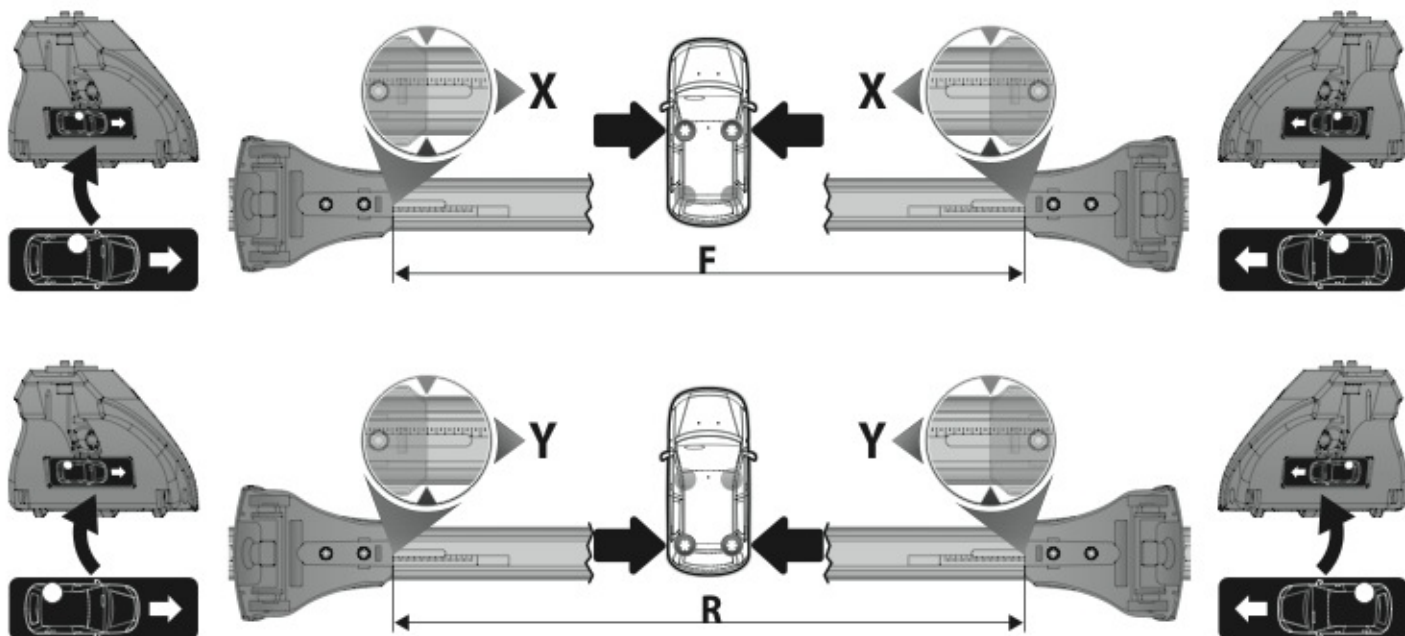

A ALLUMINIO
Aluminium

=

Art. **N15074**

108cm

A ALLUMINIO
Aluminium

Art. **N15075**

120cm

A ALLUMINIO
Aluminium

Art. **N15076**

127cm

A ALLUMINIO
Aluminium

=

 +  +  = max: **75kg**

CHRYSLER PT CRUISER	6/00→12/10	S	108cm
CITROËN EVASION	6/94→3/10	L	127cm
CITROËN C8	11/02→12/13	L	127cm
FIAT ULISSE II	6/02→12/10	L	127cm
FORD FOCUS STATION WAGON	2/05→5/11	M	120cm
FORD GALAXY	9/06→3/10	M	120cm
KIA CARNIVAL	4/99→5/06	S	108cm
LANCIA ZETA	9/94→2/02	L	127cm
LANCIA PHEDRA	9/02→11/10	L	127cm
NISSAN X-TRAIL	9/01→6/07	M	120cm
PEUGEOT 806	1/98→9/02	L	127cm
PEUGEOT 807	10/02→12/13	L	127cm
PORSCHE CAYENNE	1/03→4/10	M	120cm
VOLKSWAGEN TOUAREG	1/03→4/10	M	120cm

Art. **N21036**

1**2****3**

4	Modello auto Model car Fahrzeugmodell			Pos. piedi / Pos. feet Position Füße		Tipo fissaggio Fix type Befestigungsart	Tipo montaggio Mounting type Montageart
				X	Y		
CHRYSLER PT CRUISER	6/00→12/10	S 108cm	11 (F = 72cm)	11 (R = 72cm)	F₁	M₁	
CITROËN EVASION	6/94→3/10	L 127cm			F₁	M₁	
CITROËN C8	11/02→12/13	L 127cm	33 (F = 94cm)	30 (R = 91cm)	F₁	M₁	
FIAT ULISSE II	6/02→12/10	L 127cm	33 (F = 94cm)	30 (R = 91cm)	F₁	M₁	
FORD FOCUS STATION WAGON	2/05→5/11	M 120cm	21 (F = 82cm)	19 (R = 80cm)	F₂	M₂	
FORD GALAXY	9/06→3/10	M 120cm			F₂	M₂	
KIA CARNIVAL	4/99→5/06	S 108cm	12 (F = 73cm)	12 (R = 73cm)	F₁	M₁	
LANCIA ZETA	9/94→2/02	L 127cm			F₁	M₁	
LANCIA PHEDRA	9/02→11/10	L 127cm	33 (F = 94cm)	30 (R = 91cm)	F₁	M₁	
NISSAN X-TRAIL	9/01→6/07	M 120cm	26 (F = 87cm)	22,5 (R = 83,5cm)		M₃	
PEUGEOT 806	1/98→9/02	L 127cm			F₁	M₁	
PEUGEOT 807	10/02→12/13	L 127cm	33 (F = 94cm)	30 (R = 91cm)	F₁	M₁	
PORSCHE CAYENNE	1/03→4/10	M 120cm	16 (F = 77cm)	16 (R = 77cm)	F₂	M₂	
VOLKSWAGEN TOUAREG	1/03→4/10	M 120cm	16 (F = 77cm)	16 (R = 77cm)	F₂	M₂	