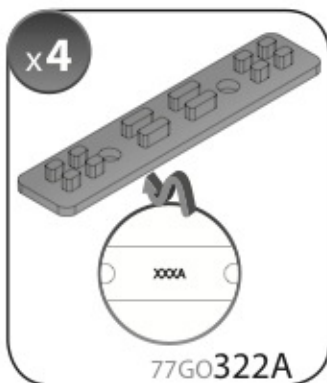

A ALLUMINIO
Aluminium

=

Art. **N15074**

108cm

A ALLUMINIO
Aluminium

Art. **N15075**

120cm

A ALLUMINIO
Aluminium

Art. **N15076**

127cm

A ALLUMINIO
Aluminium

=

 +  +  = max: **75kg**

CHRYSLER PT CRUISER	6/00→12/10	S	108cm
CITROËN EVASION	6/94→3/10	L	127cm
CITROËN C8	11/02→12/13	L	127cm
FIAT ULISSE II	6/02→12/10	L	127cm
FORD FOCUS STATION WAGON	2/05→5/11	M	120cm
FORD GALAXY	9/06→3/10	M	120cm
KIA CARNIVAL	4/99→5/06	S	108cm
LANCIA ZETA	9/94→2/02	L	127cm
LANCIA PHEDRA	9/02→11/10	L	127cm
NISSAN X-TRAIL	9/01→6/07	M	120cm
PEUGEOT 806	1/98→9/02	L	127cm
PEUGEOT 807	10/02→12/13	L	127cm
PORSCHE CAYENNE	1/03→4/10	M	120cm
VOLKSWAGEN TOUAREG	1/03→4/10	M	120cm

Art. **N21036**

1**2****3**

4	Modello auto Model car Fahrzeugmodell			Pos. piedi / Pos. feet Position Füße		Tipo fissaggio Fix type Befestigungsart	Tipo montaggio Mounting type Montageart
				X	Y		
CHRYSLER PT CRUISER	6/00→12/10	S 108cm	11 (F = 72cm)	11 (R = 72cm)	F₁	M₁	
CITROËN EVASION	6/94→3/10	L 127cm			F₁	M₁	
CITROËN C8	11/02→12/13	L 127cm	33 (F = 94cm)	30 (R = 91cm)	F₁	M₁	
FIAT ULISSE II	6/02→12/10	L 127cm	33 (F = 94cm)	30 (R = 91cm)	F₁	M₁	
FORD FOCUS STATION WAGON	2/05→5/11	M 120cm	21 (F = 82cm)	19 (R = 80cm)	F₂	M₂	
FORD GALAXY	9/06→3/10	M 120cm			F₂	M₂	
KIA CARNIVAL	4/99→5/06	S 108cm	12 (F = 73cm)	12 (R = 73cm)	F₁	M₁	
LANCIA ZETA	9/94→2/02	L 127cm			F₁	M₁	
LANCIA PHEDRA	9/02→11/10	L 127cm	33 (F = 94cm)	30 (R = 91cm)	F₁	M₁	
NISSAN X-TRAIL	9/01→6/07	M 120cm	26 (F = 87cm)	22,5 (R = 83,5cm)		M₃	
PEUGEOT 806	1/98→9/02	L 127cm			F₁	M₁	
PEUGEOT 807	10/02→12/13	L 127cm	33 (F = 94cm)	30 (R = 91cm)	F₁	M₁	
PORSCHE CAYENNE	1/03→4/10	M 120cm	16 (F = 77cm)	16 (R = 77cm)	F₂	M₂	
VOLKSWAGEN TOUAREG	1/03→4/10	M 120cm	16 (F = 77cm)	16 (R = 77cm)	F₂	M₂	