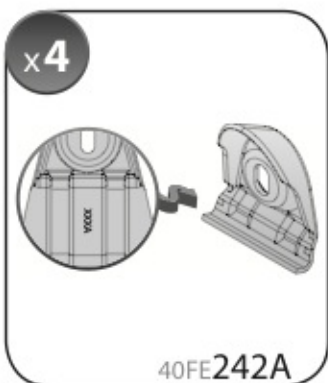

A ALLUMINIO
Aluminium

=

Art. **N15074**

108cm

A ALLUMINIO
Aluminium

Art. **N15075**

120cm

A ALLUMINIO
Aluminium

Art. **N15076**

127cm

A ALLUMINIO
Aluminium

=

 +  +  = max: **75kg**

CHRYSLER PT CRUISER	6/00→12/10	S	108cm
CITROËN EVASION	6/94→3/10	L	127cm
CITROËN C8	11/02→12/13	L	127cm
FIAT ULISSE II	6/02→12/10	L	127cm
FORD FOCUS STATION WAGON	2/05→5/11	M	120cm
FORD GALAXY	9/06→3/10	M	120cm
KIA CARNIVAL	4/99→5/06	S	108cm
LANCIA ZETA	9/94→2/02	L	127cm
LANCIA PHEDRA	9/02→11/10	L	127cm
NISSAN X-TRAIL	9/01→6/07	M	120cm
PEUGEOT 806	1/98→9/02	L	127cm
PEUGEOT 807	10/02→12/13	L	127cm
PORSCHE CAYENNE	1/03→4/10	M	120cm
VOLKSWAGEN TOUAREG	1/03→4/10	M	120cm

Art. **N21036**

1**2****3**

4	Modello auto Model car Fahrzeugmodell			Pos. piedi / Pos. feet Position Füße		Tipo fissaggio Fix type Befestigungsart	Tipo montaggio Mounting type Montageart
				X	Y		
CHRYSLER PT CRUISER	6/00→12/10	S 108cm	11 (F = 72cm)	11 (R = 72cm)	F₁	M₁	
CITROËN EVASION	6/94→3/10	L 127cm			F₁	M₁	
CITROËN C8	11/02→12/13	L 127cm	33 (F = 94cm)	30 (R = 91cm)	F₁	M₁	
FIAT ULISSE II	6/02→12/10	L 127cm	33 (F = 94cm)	30 (R = 91cm)	F₁	M₁	
FORD FOCUS STATION WAGON	2/05→5/11	M 120cm	21 (F = 82cm)	19 (R = 80cm)	F₂	M₂	
FORD GALAXY	9/06→3/10	M 120cm			F₂	M₂	
KIA CARNIVAL	4/99→5/06	S 108cm	12 (F = 73cm)	12 (R = 73cm)	F₁	M₁	
LANCIA ZETA	9/94→2/02	L 127cm			F₁	M₁	
LANCIA PHEDRA	9/02→11/10	L 127cm	33 (F = 94cm)	30 (R = 91cm)	F₁	M₁	
NISSAN X-TRAIL	9/01→6/07	M 120cm	26 (F = 87cm)	22,5 (R = 83,5cm)		M₃	
PEUGEOT 806	1/98→9/02	L 127cm			F₁	M₁	
PEUGEOT 807	10/02→12/13	L 127cm	33 (F = 94cm)	30 (R = 91cm)	F₁	M₁	
PORSCHE CAYENNE	1/03→4/10	M 120cm	16 (F = 77cm)	16 (R = 77cm)	F₂	M₂	
VOLKSWAGEN TOUAREG	1/03→4/10	M 120cm	16 (F = 77cm)	16 (R = 77cm)	F₂	M₂	