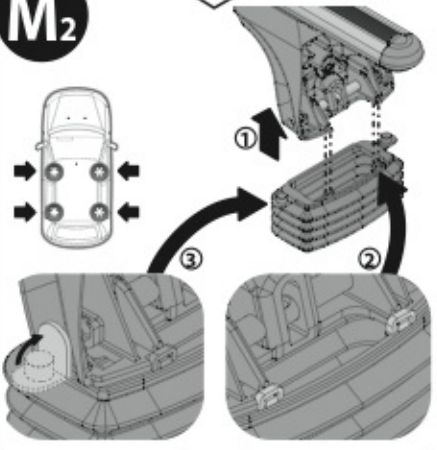

Art. **N21036**

1**2****3**

4	Modello auto Model car Fahrzeugmodell			Pos. piedi / Pos. feet Position Füße		Tipo fissaggio Fix type Befestigungsart	Tipo montaggio Mounting type Montageart
				X	Y		
CHRYSLER PT CRUISER	6/00→12/10	S 108cm	11 (F = 72cm)	11 (R = 72cm)	F₁	M₁	
CITROËN EVASION	6/94→3/10	L 127cm			F₁	M₁	
CITROËN C8	11/02→12/13	L 127cm	33 (F = 94cm)	30 (R = 91cm)	F₁	M₁	
FIAT ULISSE II	6/02→12/10	L 127cm	33 (F = 94cm)	30 (R = 91cm)	F₁	M₁	
FORD FOCUS STATION WAGON	2/05→5/11	M 120cm	21 (F = 82cm)	19 (R = 80cm)	F₂	M₂	
FORD GALAXY	9/06→3/10	M 120cm			F₂	M₂	
KIA CARNIVAL	4/99→5/06	S 108cm	12 (F = 73cm)	12 (R = 73cm)	F₁	M₁	
LANCIA ZETA	9/94→2/02	L 127cm			F₁	M₁	
LANCIA PHEDRA	9/02→11/10	L 127cm	33 (F = 94cm)	30 (R = 91cm)	F₁	M₁	
NISSAN X-TRAIL	9/01→6/07	M 120cm	26 (F = 87cm)	22,5 (R = 83,5cm)		M₃	
PEUGEOT 806	1/98→9/02	L 127cm			F₁	M₁	
PEUGEOT 807	10/02→12/13	L 127cm	33 (F = 94cm)	30 (R = 91cm)	F₁	M₁	
PORSCHE CAYENNE	1/03→4/10	M 120cm	16 (F = 77cm)	16 (R = 77cm)	F₂	M₂	
VOLKSWAGEN TOUAREG	1/03→4/10	M 120cm	16 (F = 77cm)	16 (R = 77cm)	F₂	M₂	

Tipo fissaggi - Fix type - Befestigungsart

Tipo montaggio - Mounting type - Montageart

M₁ M₂

M₁

M₂

M₃

6

7