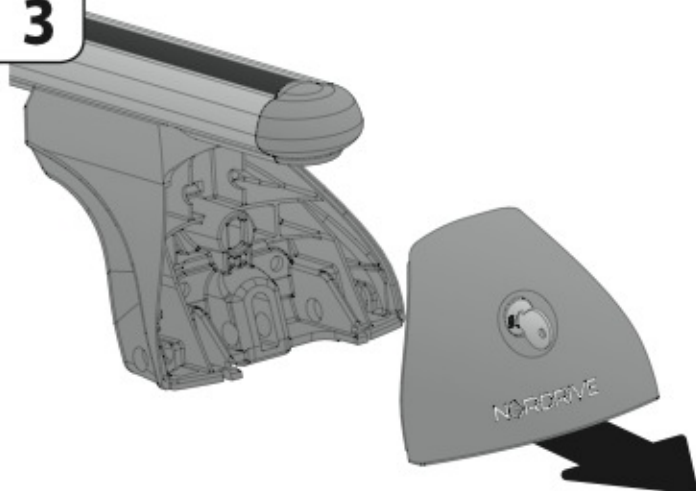

Art. **N15076**

127cm

A ALLUMINIO
Aluminium

=

 +  +  = max: **75kg**

CHRYSLER PT CRUISER	6/00→12/10	S	108cm
CITROËN EVASION	6/94→3/10	L	127cm
CITROËN C8	11/02→12/13	L	127cm
FIAT ULISSE II	6/02→12/10	L	127cm
FORD FOCUS STATION WAGON	2/05→5/11	M	120cm
FORD GALAXY	9/06→3/10	M	120cm
KIA CARNIVAL	4/99→5/06	S	108cm
LANCIA ZETA	9/94→2/02	L	127cm
LANCIA PHEDRA	9/02→11/10	L	127cm
NISSAN X-TRAIL	9/01→6/07	M	120cm
PEUGEOT 806	1/98→9/02	L	127cm
PEUGEOT 807	10/02→12/13	L	127cm
PORSCHE CAYENNE	1/03→4/10	M	120cm
VOLKSWAGEN TOUAREG	1/03→4/10	M	120cm

Art. **N21036**

1**2****3**

4	Modello auto Model car Fahrzeugmodell			Pos. piedi / Pos. feet Position Füße		Tipo fissaggio Fix type Befestigungsart	Tipo montaggio Mounting type Montageart
				X	Y		
CHRYSLER PT CRUISER	6/00→12/10	S 108cm	11 (F = 72cm)	11 (R = 72cm)	F₁	M₁	
CITROËN EVASION	6/94→3/10	L 127cm			F₁	M₁	
CITROËN C8	11/02→12/13	L 127cm	33 (F = 94cm)	30 (R = 91cm)	F₁	M₁	
FIAT ULISSE II	6/02→12/10	L 127cm	33 (F = 94cm)	30 (R = 91cm)	F₁	M₁	
FORD FOCUS STATION WAGON	2/05→5/11	M 120cm	21 (F = 82cm)	19 (R = 80cm)	F₂	M₂	
FORD GALAXY	9/06→3/10	M 120cm			F₂	M₂	
KIA CARNIVAL	4/99→5/06	S 108cm	12 (F = 73cm)	12 (R = 73cm)	F₁	M₁	
LANCIA ZETA	9/94→2/02	L 127cm			F₁	M₁	
LANCIA PHEDRA	9/02→11/10	L 127cm	33 (F = 94cm)	30 (R = 91cm)	F₁	M₁	
NISSAN X-TRAIL	9/01→6/07	M 120cm	26 (F = 87cm)	22,5 (R = 83,5cm)		M₃	
PEUGEOT 806	1/98→9/02	L 127cm			F₁	M₁	
PEUGEOT 807	10/02→12/13	L 127cm	33 (F = 94cm)	30 (R = 91cm)	F₁	M₁	
PORSCHE CAYENNE	1/03→4/10	M 120cm	16 (F = 77cm)	16 (R = 77cm)	F₂	M₂	
VOLKSWAGEN TOUAREG	1/03→4/10	M 120cm	16 (F = 77cm)	16 (R = 77cm)	F₂	M₂	