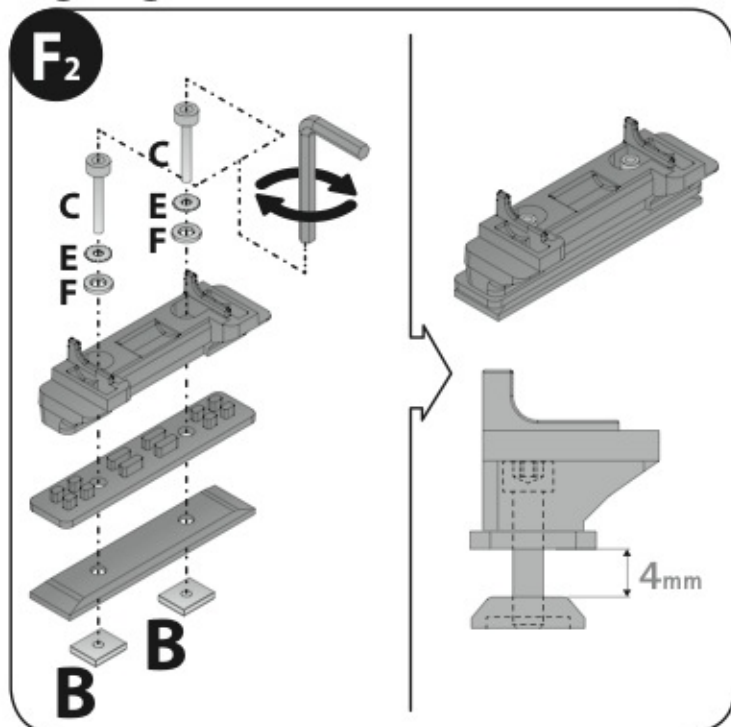

Art. **N21036**

1**2****3**

4	Modello auto Model car Fahrzeugmodell			Pos. piedi / Pos. feet Position Füße		Tipo fissaggio Fix type Befestigungsart	Tipo montaggio Mounting type Montageart
				X	Y		
CHRYSLER PT CRUISER	6/00→12/10	S 108cm	11 (F = 72cm)	11 (R = 72cm)	F₁	M₁	
CITROËN EVASION	6/94→3/10	L 127cm			F₁	M₁	
CITROËN C8	11/02→12/13	L 127cm	33 (F = 94cm)	30 (R = 91cm)	F₁	M₁	
FIAT ULISSE II	6/02→12/10	L 127cm	33 (F = 94cm)	30 (R = 91cm)	F₁	M₁	
FORD FOCUS STATION WAGON	2/05→5/11	M 120cm	21 (F = 82cm)	19 (R = 80cm)	F₂	M₂	
FORD GALAXY	9/06→3/10	M 120cm			F₂	M₂	
KIA CARNIVAL	4/99→5/06	S 108cm	12 (F = 73cm)	12 (R = 73cm)	F₁	M₁	
LANCIA ZETA	9/94→2/02	L 127cm			F₁	M₁	
LANCIA PHEDRA	9/02→11/10	L 127cm	33 (F = 94cm)	30 (R = 91cm)	F₁	M₁	
NISSAN X-TRAIL	9/01→6/07	M 120cm	26 (F = 87cm)	22,5 (R = 83,5cm)		M₃	
PEUGEOT 806	1/98→9/02	L 127cm			F₁	M₁	
PEUGEOT 807	10/02→12/13	L 127cm	33 (F = 94cm)	30 (R = 91cm)	F₁	M₁	
PORSCHE CAYENNE	1/03→4/10	M 120cm	16 (F = 77cm)	16 (R = 77cm)	F₂	M₂	
VOLKSWAGEN TOUAREG	1/03→4/10	M 120cm	16 (F = 77cm)	16 (R = 77cm)	F₂	M₂	

Tipo fissaggi - Fix type - Befestigungsart

Tipo montaggio - Mounting type - Montageart

M₁ M₂

M₁

M₂

M₃

6

7