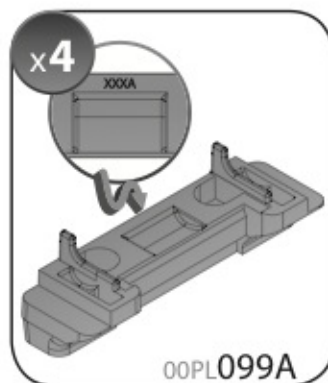

Art. **N15076**

127cm

A ALLUMINIO
Aluminium

=

 +  +  = max: **75kg**

CHRYSLER PT CRUISER	6/00→12/10	S	108cm
CITROËN EVASION	6/94→3/10	L	127cm
CITROËN C8	11/02→12/13	L	127cm
FIAT ULISSE II	6/02→12/10	L	127cm
FORD FOCUS STATION WAGON	2/05→5/11	M	120cm
FORD GALAXY	9/06→3/10	M	120cm
KIA CARNIVAL	4/99→5/06	S	108cm
LANCIA ZETA	9/94→2/02	L	127cm
LANCIA PHEDRA	9/02→11/10	L	127cm
NISSAN X-TRAIL	9/01→6/07	M	120cm
PEUGEOT 806	1/98→9/02	L	127cm
PEUGEOT 807	10/02→12/13	L	127cm
PORSCHE CAYENNE	1/03→4/10	M	120cm
VOLKSWAGEN TOUAREG	1/03→4/10	M	120cm

Art. **N21036**

1**2****3**

4	Modello auto Model car Fahrzeugmodell			Pos. piedi / Pos. feet Position Füße		Tipo fissaggio Fix type Befestigungsart	Tipo montaggio Mounting type Montageart
				X	Y		
CHRYSLER PT CRUISER	6/00→12/10	S 108cm	11 (F = 72cm)	11 (R = 72cm)	F₁	M₁	
CITROËN EVASION	6/94→3/10	L 127cm			F₁	M₁	
CITROËN C8	11/02→12/13	L 127cm	33 (F = 94cm)	30 (R = 91cm)	F₁	M₁	
FIAT ULISSE II	6/02→12/10	L 127cm	33 (F = 94cm)	30 (R = 91cm)	F₁	M₁	
FORD FOCUS STATION WAGON	2/05→5/11	M 120cm	21 (F = 82cm)	19 (R = 80cm)	F₂	M₂	
FORD GALAXY	9/06→3/10	M 120cm			F₂	M₂	
KIA CARNIVAL	4/99→5/06	S 108cm	12 (F = 73cm)	12 (R = 73cm)	F₁	M₁	
LANCIA ZETA	9/94→2/02	L 127cm			F₁	M₁	
LANCIA PHEDRA	9/02→11/10	L 127cm	33 (F = 94cm)	30 (R = 91cm)	F₁	M₁	
NISSAN X-TRAIL	9/01→6/07	M 120cm	26 (F = 87cm)	22,5 (R = 83,5cm)		M₃	
PEUGEOT 806	1/98→9/02	L 127cm			F₁	M₁	
PEUGEOT 807	10/02→12/13	L 127cm	33 (F = 94cm)	30 (R = 91cm)	F₁	M₁	
PORSCHE CAYENNE	1/03→4/10	M 120cm	16 (F = 77cm)	16 (R = 77cm)	F₂	M₂	
VOLKSWAGEN TOUAREG	1/03→4/10	M 120cm	16 (F = 77cm)	16 (R = 77cm)	F₂	M₂	