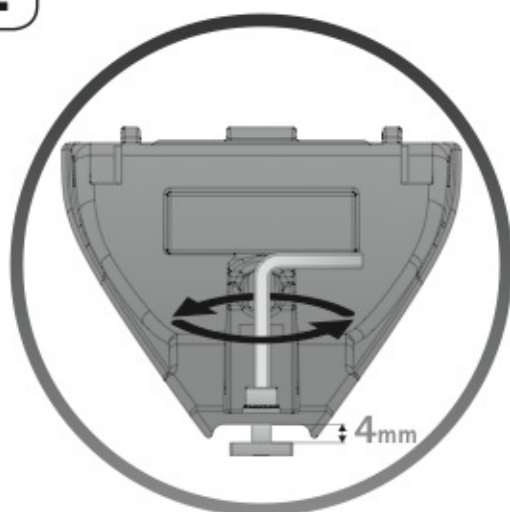

A ALLUMINIO
Aluminium

=

Art. **N15074**

108cm

A ALLUMINIO
Aluminium

Art. **N15075**

120cm

A ALLUMINIO
Aluminium

Art. **N15076**

127cm

A ALLUMINIO
Aluminium

=

 +  +  = max: **75kg**

CHRYSLER PT CRUISER	6/00→12/10	S	108cm
CITROËN EVASION	6/94→3/10	L	127cm
CITROËN C8	11/02→12/13	L	127cm
FIAT ULISSE II	6/02→12/10	L	127cm
FORD FOCUS STATION WAGON	2/05→5/11	M	120cm
FORD GALAXY	9/06→3/10	M	120cm
KIA CARNIVAL	4/99→5/06	S	108cm
LANCIA ZETA	9/94→2/02	L	127cm
LANCIA PHEDRA	9/02→11/10	L	127cm
NISSAN X-TRAIL	9/01→6/07	M	120cm
PEUGEOT 806	1/98→9/02	L	127cm
PEUGEOT 807	10/02→12/13	L	127cm
PORSCHE CAYENNE	1/03→4/10	M	120cm
VOLKSWAGEN TOUAREG	1/03→4/10	M	120cm

Art. **N21036**

1**2****3**

4	Modello auto Model car Fahrzeugmodell			Pos. piedi / Pos. feet Position Füße		Tipo fissaggio Fix type Befestigungsart	Tipo montaggio Mounting type Montageart
				X	Y		
CHRYSLER PT CRUISER	6/00→12/10	S 108cm	11 (F = 72cm)	11 (R = 72cm)	F₁	M₁	
CITROËN EVASION	6/94→3/10	L 127cm			F₁	M₁	
CITROËN C8	11/02→12/13	L 127cm	33 (F = 94cm)	30 (R = 91cm)	F₁	M₁	
FIAT ULISSE II	6/02→12/10	L 127cm	33 (F = 94cm)	30 (R = 91cm)	F₁	M₁	
FORD FOCUS STATION WAGON	2/05→5/11	M 120cm	21 (F = 82cm)	19 (R = 80cm)	F₂	M₂	
FORD GALAXY	9/06→3/10	M 120cm			F₂	M₂	
KIA CARNIVAL	4/99→5/06	S 108cm	12 (F = 73cm)	12 (R = 73cm)	F₁	M₁	
LANCIA ZETA	9/94→2/02	L 127cm			F₁	M₁	
LANCIA PHEDRA	9/02→11/10	L 127cm	33 (F = 94cm)	30 (R = 91cm)	F₁	M₁	
NISSAN X-TRAIL	9/01→6/07	M 120cm	26 (F = 87cm)	22,5 (R = 83,5cm)		M₃	
PEUGEOT 806	1/98→9/02	L 127cm			F₁	M₁	
PEUGEOT 807	10/02→12/13	L 127cm	33 (F = 94cm)	30 (R = 91cm)	F₁	M₁	
PORSCHE CAYENNE	1/03→4/10	M 120cm	16 (F = 77cm)	16 (R = 77cm)	F₂	M₂	
VOLKSWAGEN TOUAREG	1/03→4/10	M 120cm	16 (F = 77cm)	16 (R = 77cm)	F₂	M₂	