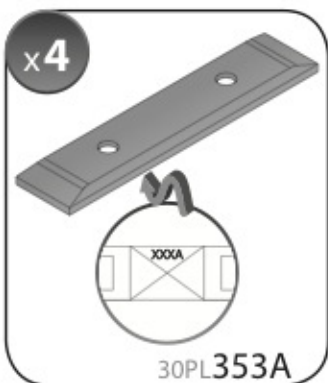

CHRYSLER PT CRUISER	6/00→12/10	S	108cm
CITROËN EVASION	6/94→3/10	L	127cm
CITROËN C8	11/02→12/13	L	127cm
FIAT ULISSE II	6/02→12/10	L	127cm
FORD FOCUS STATION WAGON	2/05→5/11	M	120cm
FORD GALAXY	9/06→3/10	M	120cm
KIA CARNIVAL	4/99→5/06	S	108cm
LANCIA ZETA	9/94→2/02	L	127cm
LANCIA PHEDRA	9/02→11/10	L	127cm
NISSAN X-TRAIL	9/01→6/07	M	120cm
PEUGEOT 806	1/98→9/02	L	127cm
PEUGEOT 807	10/02→12/13	L	127cm
PORSCHE CAYENNE	1/03→4/10	M	120cm
VOLKSWAGEN TOUAREG	1/03→4/10	M	120cm

Art. **N21036**