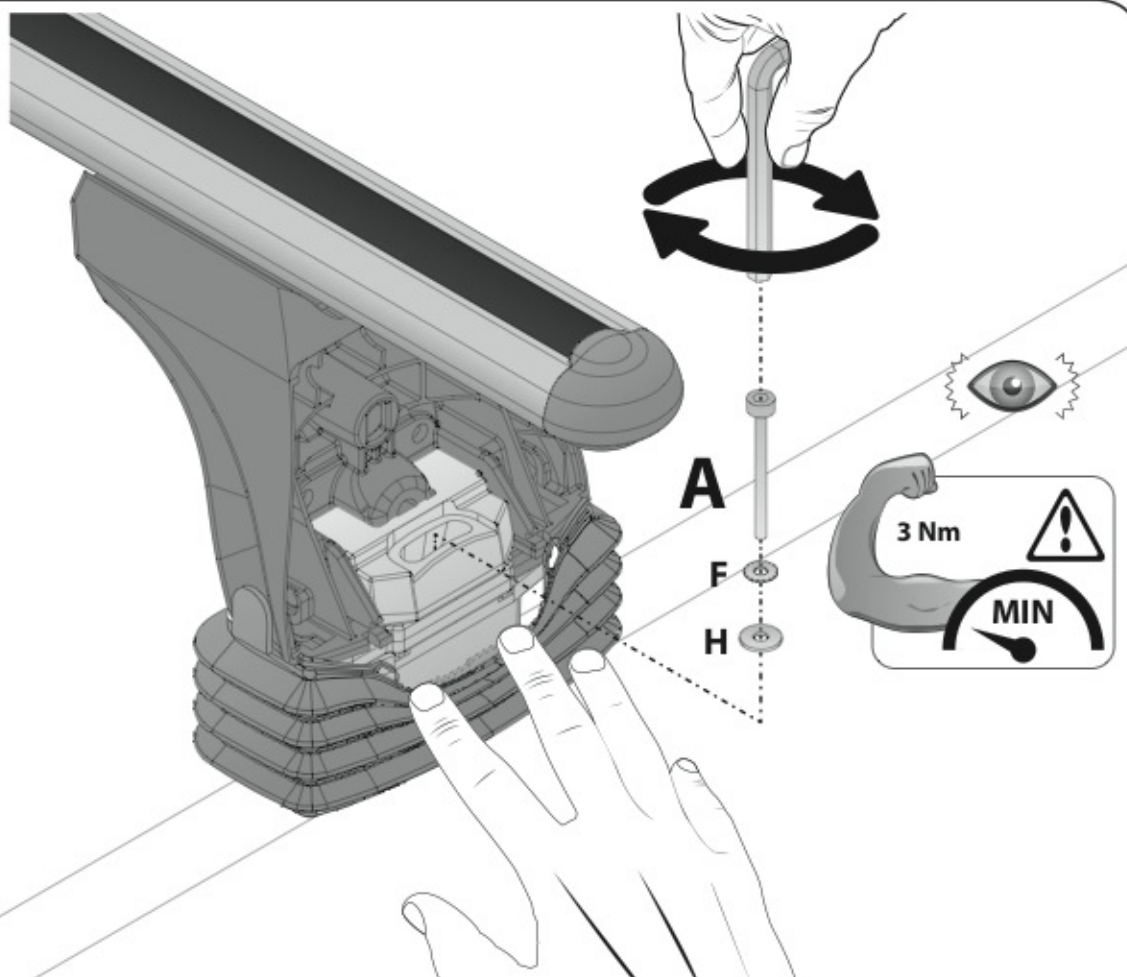

14A

**MERCEDES
CLASSE A**

**MERCEDES
CLASSE B**