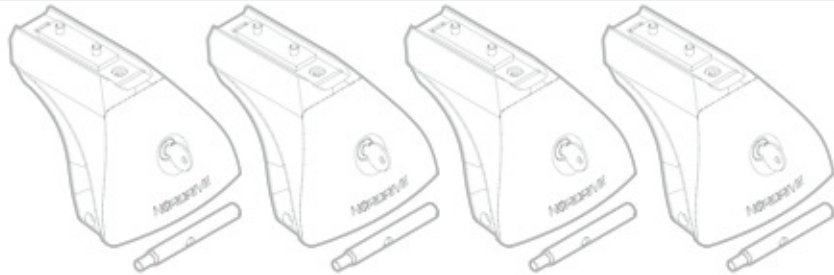

MERCEDES CLASSE A	9/04→9/12	120cm
MERCEDES CLASSE B	5/05→9/11	108cm
MERCEDES CLASSE R	2/06→	127cm
MERCEDES CLASSE R LONG	2/06→	127cm

Art. **N21037**

**C**

Art. **N20001**

**B**

**MERCEDES CLASSE B**

**MERCEDES CLASSE A**

**MERCEDES CLASSE R  
MERCEDES CLASSE R LONG**

<b>N15019</b>	<b>N15024</b>
108cm	108cm
<b>A</b> ACCIAIO Steel	<b>A</b> ALLUMINIO Aluminium

<b>N15020</b>	<b>N15025</b>
120cm	120cm
<b>A</b> ACCIAIO Steel	<b>A</b> ALLUMINIO Aluminium

<b>N15021</b>	<b>N15026</b>
127cm	127cm
<b>A</b> ACCIAIO Steel	<b>A</b> ALLUMINIO Aluminium

max: ???kg

Safety regulations

<b>MERCEDES CLASSE A</b>	9/04→9/12	<b>120cm</b>
<b>MERCEDES CLASSE B</b>	5/05→9/11	<b>108cm</b>
<b>MERCEDES CLASSE R</b>	2/06→	<b>127cm</b>
<b>MERCEDES CLASSE R LONG</b>	2/06→	<b>127cm</b>