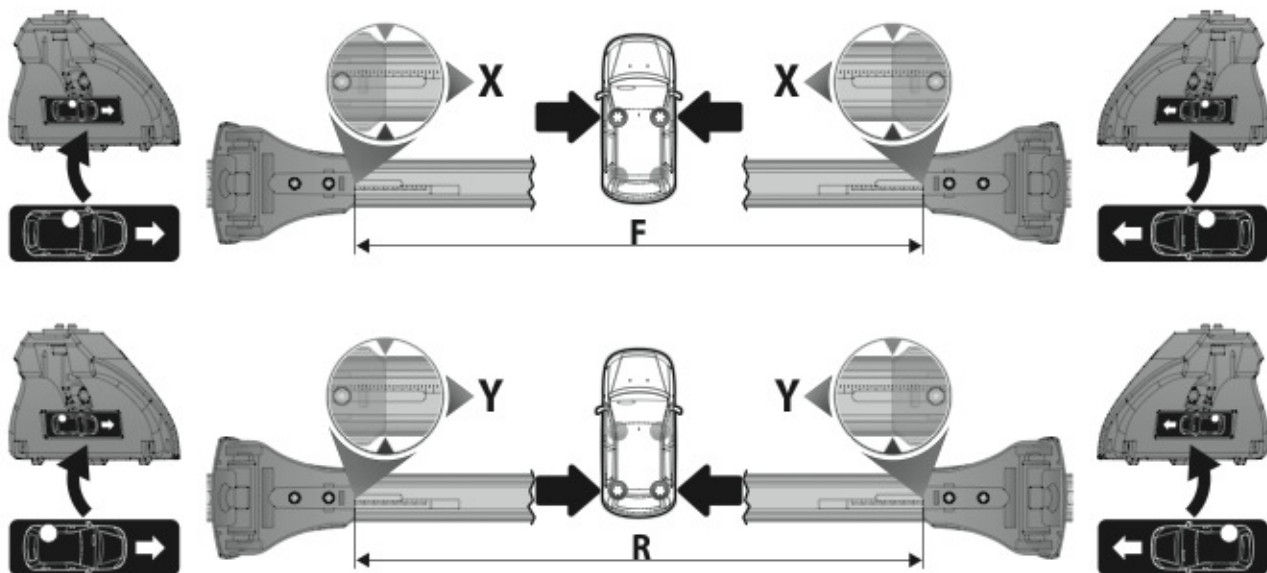

<b>N15021</b>	<b>N15026</b>
127cm	127cm
<b>A</b> ACCIAIO Steel	<b>A</b> ALLUMINIO Aluminium

max: ???kg

Safety regulations

<b>MERCEDES CLASSE A</b>	9/04→9/12	<b>120cm</b>
<b>MERCEDES CLASSE B</b>	5/05→9/11	<b>108cm</b>
<b>MERCEDES CLASSE R</b>	2/06→	<b>127cm</b>
<b>MERCEDES CLASSE R LONG</b>	2/06→	<b>127cm</b>

Art. **N21037**

<b>3A</b>	<b>MERCEDES CLASSE A</b>	9/04→9/04	<b>23</b> (F = 84cm)	<b>13</b> (R = 74cm)	<b>120</b> cm
<b>3B</b>	<b>MERCEDES CLASSE B</b>	5/05→9/11	<b>22</b> (F = 83cm)	<b>11</b> (R = 72cm)	<b>108</b> cm
<b>3C</b>	<b>MERCEDES CLASSE R</b>	2/06→	<b>28,5</b> (F = 89,5cm)	<b>19</b> (R = 80cm)	<b>127</b> cm
<b>3D</b>	<b>MERCEDES CLASSE R LONG</b>	2/06→	<b>28,5</b> (F = 89,5cm)	<b>20,5</b> (R = 81,5cm)	<b>127</b> cm
			<b>X</b>	<b>Y</b>	