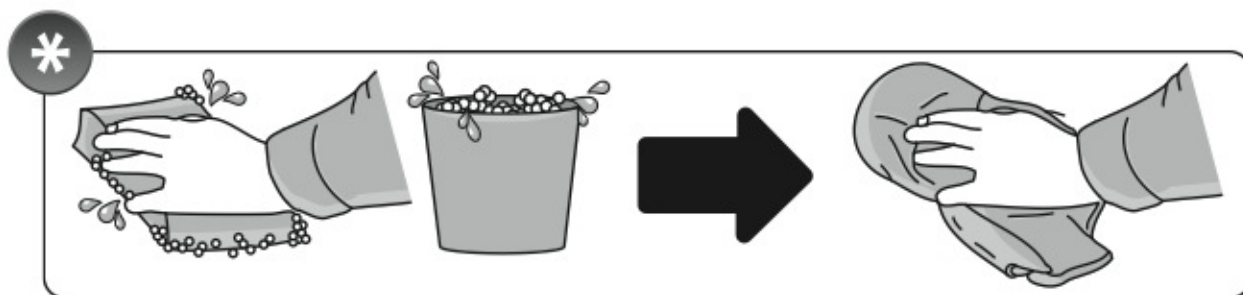

<b>N15021</b>	<b>N15026</b>
127cm	127cm
<b>A</b> ACCIAIO Steel	<b>A</b> ALLUMINIO Aluminium

max: ???kg

Safety regulations

<b>MERCEDES CLASSE A</b>	9/04→9/12	<b>120cm</b>
<b>MERCEDES CLASSE B</b>	5/05→9/11	<b>108cm</b>
<b>MERCEDES CLASSE R</b>	2/06→	<b>127cm</b>
<b>MERCEDES CLASSE R LONG</b>	2/06→	<b>127cm</b>