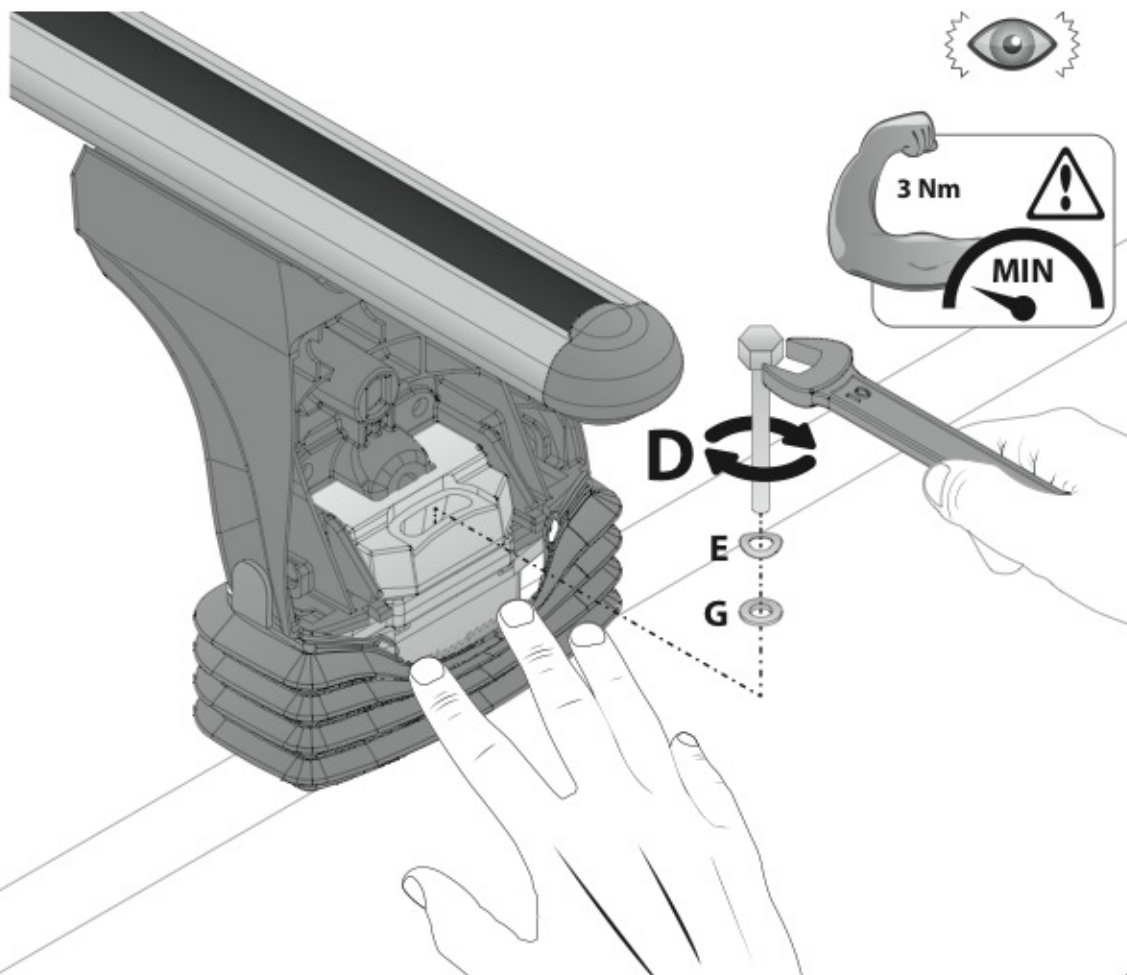

13B

MERCEDES
CLASSE R

MERCEDES
CLASSE R LONG