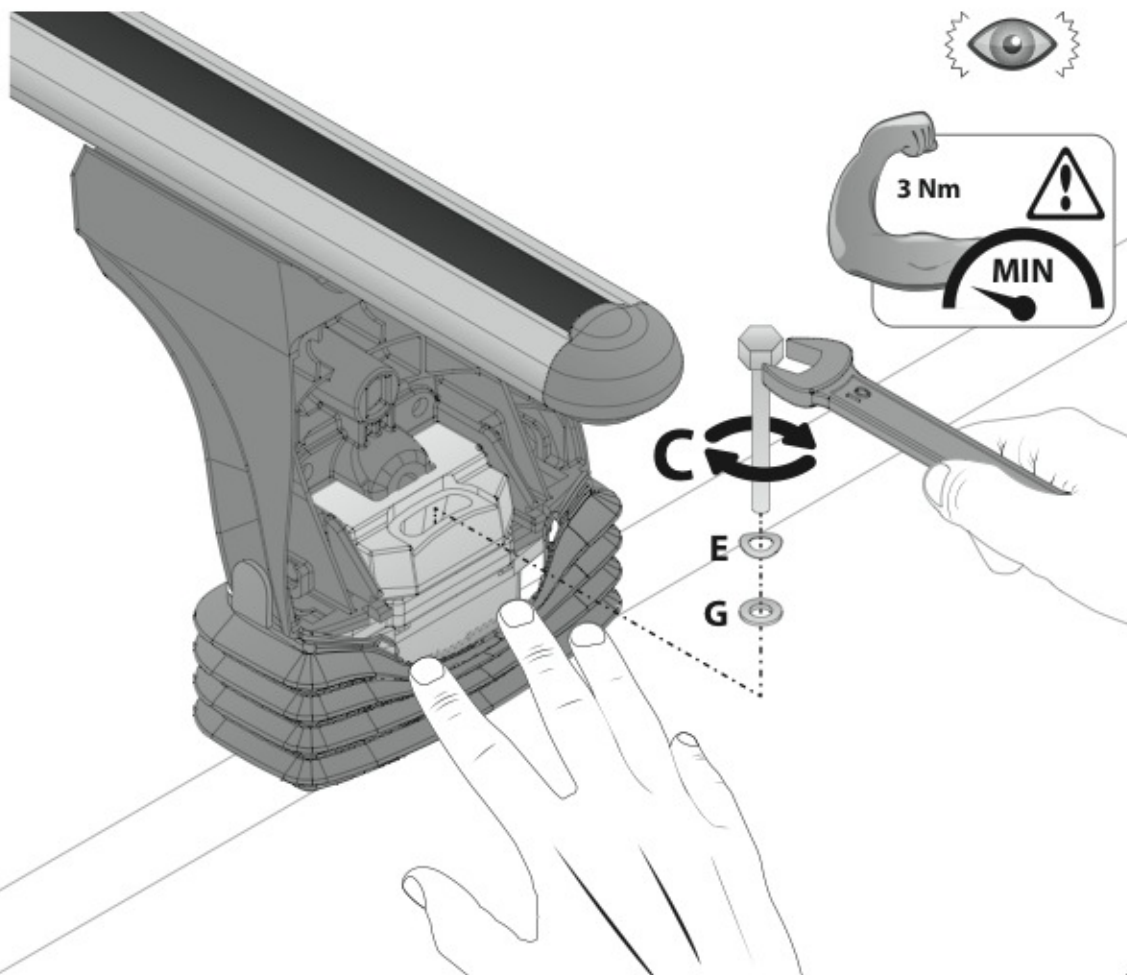

14B

**MERCEDES
CLASSE R**

**MERCEDES
CLASSE R LONG**