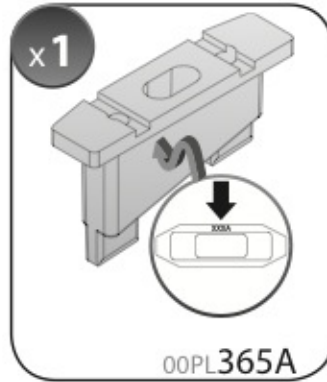

MERCEDES CLASSE A	9/04→9/12	120cm
MERCEDES CLASSE B	5/05→9/11	108cm
MERCEDES CLASSE R	2/06→	127cm
MERCEDES CLASSE R LONG	2/06→	127cm

Art. **N21037**