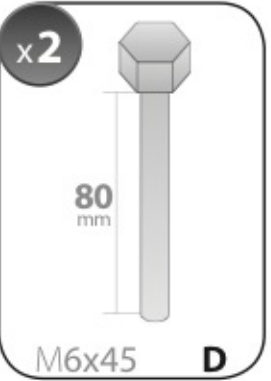

MERCEDES CLASSE A	9/04→9/12	120cm
MERCEDES CLASSE B	5/05→9/11	108cm
MERCEDES CLASSE R	2/06→	127cm
MERCEDES CLASSE R LONG	2/06→	127cm

Art. **N21037**