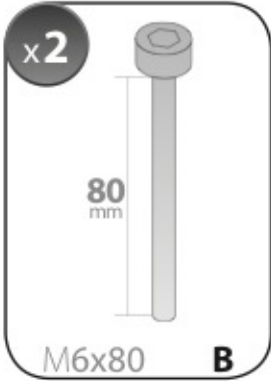

MERCEDES CLASSE A	9/04→9/12	120cm
MERCEDES CLASSE B	5/05→9/11	108cm
MERCEDES CLASSE R	2/06→	127cm
MERCEDES CLASSE R LONG	2/06→	127cm

Art. **N21037**