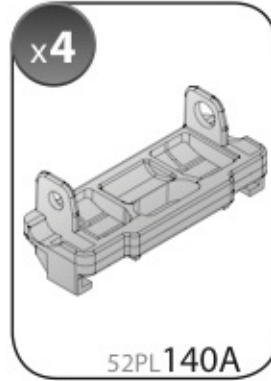

MERCEDES CLASSE A	9/04→9/12	120cm
MERCEDES CLASSE B	5/05→9/11	108cm
MERCEDES CLASSE R	2/06→	127cm
MERCEDES CLASSE R LONG	2/06→	127cm

Art. **N21037**