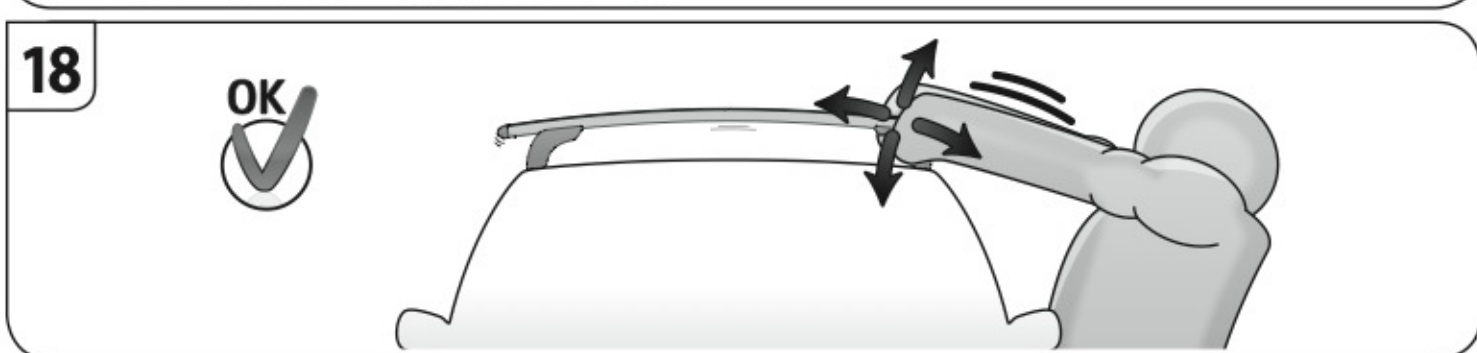

# EVOS

EVOLUZIONE ZERO SYSTEM

**NORDRIVE**<sup>®</sup>  
TRANSPORT SOLUTIONS

is a registered trade mark of

**LAMPA S.p.A.**

46019 Viadana (MN) ITALY

Ditta certificata UNI EN ISO 9001:2008

[www.nordrive.it](http://www.nordrive.it)