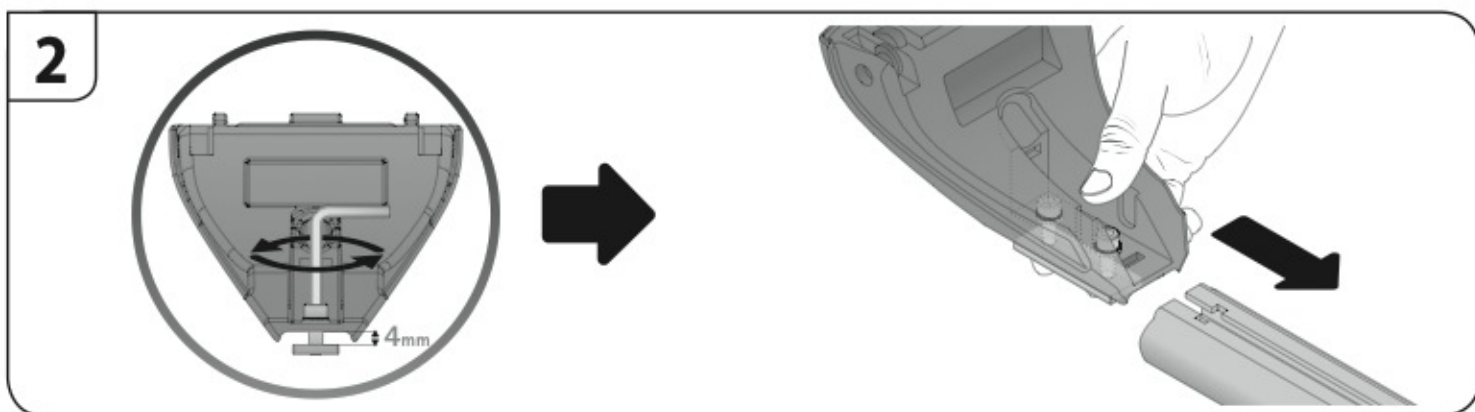

3A	MERCEDES CLASSE A	9/04→9/04	23 (F = 84cm)	13 (R = 74cm)	120cm
3B	MERCEDES CLASSE B	5/05→9/11	22 (F = 83cm)	11 (R = 72cm)	108cm
3C	MERCEDES CLASSE R	2/06→	28,5 (F = 89,5cm)	19 (R = 80cm)	127cm
3D	MERCEDES CLASSE R LONG	2/06→	28,5 (F = 89,5cm)	20,5 (R = 81,5cm)	127cm
			X	Y	|