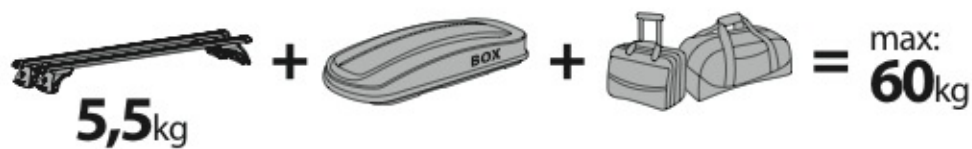

MERCEDES CLASSE A	9/04→9/12	120cm
MERCEDES CLASSE B	5/05→9/11	108cm
MERCEDES CLASSE R	2/06→	127cm
MERCEDES CLASSE R LONG	2/06→	127cm

Art. **N21037**

**C**

Art. **N20001**

**B**

**MERCEDES CLASSE B**

**MERCEDES CLASSE A**

**MERCEDES CLASSE R  
MERCEDES CLASSE R LONG**

<b>N15019</b>	<b>N15024</b>
108cm	108cm
<b>A</b> ACCIAIO Steel	<b>A</b> ALLUMINIO Aluminium

<b>N15020</b>	<b>N15025</b>
120cm	120cm
<b>A</b> ACCIAIO Steel	<b>A</b> ALLUMINIO Aluminium

<b>N15021</b>	<b>N15026</b>
127cm	127cm
<b>A</b> ACCIAIO Steel	<b>A</b> ALLUMINIO Aluminium

max: ???kg

Safety regulations

<b>MERCEDES CLASSE A</b>	9/04→9/12	<b>120cm</b>
<b>MERCEDES CLASSE B</b>	5/05→9/11	<b>108cm</b>
<b>MERCEDES CLASSE R</b>	2/06→	<b>127cm</b>
<b>MERCEDES CLASSE R LONG</b>	2/06→	<b>127cm</b>