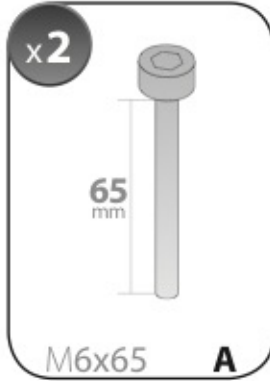

MERCEDES CLASSE A	9/04→9/12	120cm
MERCEDES CLASSE B	5/05→9/11	108cm
MERCEDES CLASSE R	2/06→	127cm
MERCEDES CLASSE R LONG	2/06→	127cm

Art. **N21037**

**C**

Art. **N20001**

**B**

**MERCEDES CLASSE B**

**MERCEDES CLASSE A**

**MERCEDES CLASSE R  
MERCEDES CLASSE R LONG**

<b>N15019</b>	<b>N15024</b>
108cm	108cm
<b>A</b> ACCIAIO Steel	<b>A</b> ALLUMINIO Aluminium

<b>N15020</b>	<b>N15025</b>
120cm	120cm
<b>A</b> ACCIAIO Steel	<b>A</b> ALLUMINIO Aluminium

<b>N15021</b>	<b>N15026</b>
127cm	127cm
<b>A</b> ACCIAIO Steel	<b>A</b> ALLUMINIO Aluminium

max: ???kg

Safety regulations

<b>MERCEDES CLASSE A</b>	9/04→9/12	<b>120cm</b>
<b>MERCEDES CLASSE B</b>	5/05→9/11	<b>108cm</b>
<b>MERCEDES CLASSE R</b>	2/06→	<b>127cm</b>
<b>MERCEDES CLASSE R LONG</b>	2/06→	<b>127cm</b>

Art. **N21037**

<b>3A</b>	<b>MERCEDES CLASSE A</b>	9/04→9/04	<b>23</b> (F = 84cm)	<b>13</b> (R = 74cm)	<b>120</b> cm
<b>3B</b>	<b>MERCEDES CLASSE B</b>	5/05→9/11	<b>22</b> (F = 83cm)	<b>11</b> (R = 72cm)	<b>108</b> cm
<b>3C</b>	<b>MERCEDES CLASSE R</b>	2/06→	<b>28,5</b> (F = 89,5cm)	<b>19</b> (R = 80cm)	<b>127</b> cm
<b>3D</b>	<b>MERCEDES CLASSE R LONG</b>	2/06→	<b>28,5</b> (F = 89,5cm)	<b>20,5</b> (R = 81,5cm)	<b>127</b> cm
			<b>X</b>	<b>Y</b>	