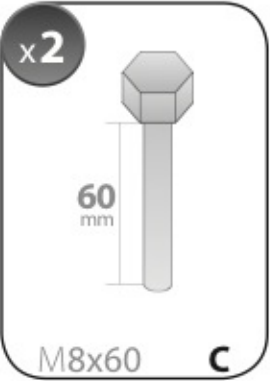

MERCEDES CLASSE A	9/04→9/12	120cm
MERCEDES CLASSE B	5/05→9/11	108cm
MERCEDES CLASSE R	2/06→	127cm
MERCEDES CLASSE R LONG	2/06→	127cm

Art. **N21037**

**C**

Art. **N20001**

**B**

**MERCEDES CLASSE B**

**MERCEDES CLASSE A**

**MERCEDES CLASSE R  
MERCEDES CLASSE R LONG**

<b>N15019</b>	<b>N15024</b>
108cm	108cm
<b>A</b> ACCIAIO Steel	<b>A</b> ALLUMINIO Aluminium

<b>N15020</b>	<b>N15025</b>
120cm	120cm
<b>A</b> ACCIAIO Steel	<b>A</b> ALLUMINIO Aluminium

<b>N15021</b>	<b>N15026</b>
127cm	127cm
<b>A</b> ACCIAIO Steel	<b>A</b> ALLUMINIO Aluminium

max: ???kg

Safety regulations

<b>MERCEDES CLASSE A</b>	9/04→9/12	<b>120cm</b>
<b>MERCEDES CLASSE B</b>	5/05→9/11	<b>108cm</b>
<b>MERCEDES CLASSE R</b>	2/06→	<b>127cm</b>
<b>MERCEDES CLASSE R LONG</b>	2/06→	<b>127cm</b>

Art. **N21037**

<b>3A</b>	<b>MERCEDES CLASSE A</b>	9/04→9/04	<b>23</b> (F = 84cm)	<b>13</b> (R = 74cm)	<b>120</b> cm
<b>3B</b>	<b>MERCEDES CLASSE B</b>	5/05→9/11	<b>22</b> (F = 83cm)	<b>11</b> (R = 72cm)	<b>108</b> cm
<b>3C</b>	<b>MERCEDES CLASSE R</b>	2/06→	<b>28,5</b> (F = 89,5cm)	<b>19</b> (R = 80cm)	<b>127</b> cm
<b>3D</b>	<b>MERCEDES CLASSE R LONG</b>	2/06→	<b>28,5</b> (F = 89,5cm)	<b>20,5</b> (R = 81,5cm)	<b>127</b> cm
			<b>X</b>	<b>Y</b>	