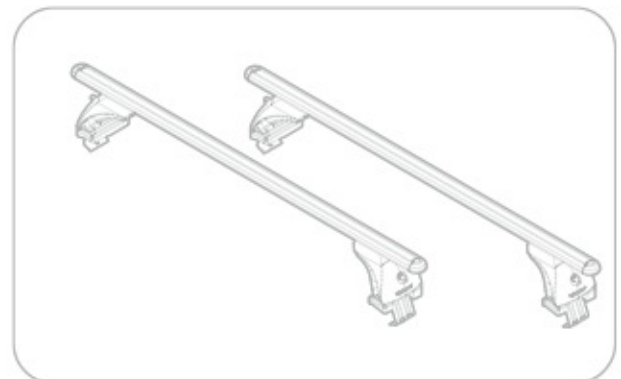

MERCEDES CLASSE A	9/04→9/12	120cm
MERCEDES CLASSE B	5/05→9/11	108cm
MERCEDES CLASSE R	2/06→	127cm
MERCEDES CLASSE R LONG	2/06→	127cm

Art. **N21037**

**C**

Art. **N20001**

**B**

**MERCEDES CLASSE B**

**MERCEDES CLASSE A**

**MERCEDES CLASSE R  
MERCEDES CLASSE R LONG**

<b>N15019</b>	<b>N15024</b>
108cm	108cm
<b>A</b> ACCIAIO Steel	<b>A</b> ALLUMINIO Aluminium

<b>N15020</b>	<b>N15025</b>
120cm	120cm
<b>A</b> ACCIAIO Steel	<b>A</b> ALLUMINIO Aluminium

<b>N15021</b>	<b>N15026</b>
127cm	127cm
<b>A</b> ACCIAIO Steel	<b>A</b> ALLUMINIO Aluminium

max: ???kg

Safety regulations

<b>MERCEDES CLASSE A</b>	9/04→9/12	<b>120cm</b>
<b>MERCEDES CLASSE B</b>	5/05→9/11	<b>108cm</b>
<b>MERCEDES CLASSE R</b>	2/06→	<b>127cm</b>
<b>MERCEDES CLASSE R LONG</b>	2/06→	<b>127cm</b>