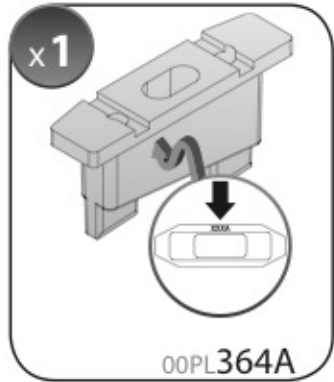

MERCEDES CLASSE A	9/04→9/12	120cm
MERCEDES CLASSE B	5/05→9/11	108cm
MERCEDES CLASSE R	2/06→	127cm
MERCEDES CLASSE R LONG	2/06→	127cm

Art. **N21037**