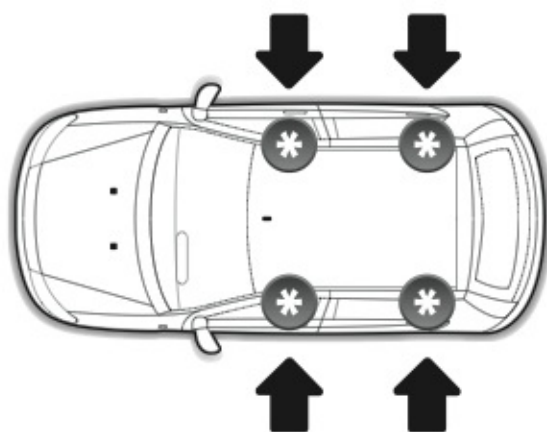

<b>N15021</b>	<b>N15026</b>
127cm	127cm
<b>A</b> ACCIAIO Steel	<b>A</b> ALLUMINIO Aluminium

max: ???kg

Safety regulations

<b>MERCEDES CLASSE A</b>	9/04→9/12	<b>120cm</b>
<b>MERCEDES CLASSE B</b>	5/05→9/11	<b>108cm</b>
<b>MERCEDES CLASSE R</b>	2/06→	<b>127cm</b>
<b>MERCEDES CLASSE R LONG</b>	2/06→	<b>127cm</b>