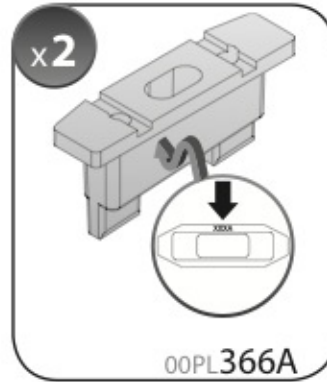

MERCEDES CLASSE A	9/04→9/12	120cm
MERCEDES CLASSE B	5/05→9/11	108cm
MERCEDES CLASSE R	2/06→	127cm
MERCEDES CLASSE R LONG	2/06→	127cm

Art. **N21037**