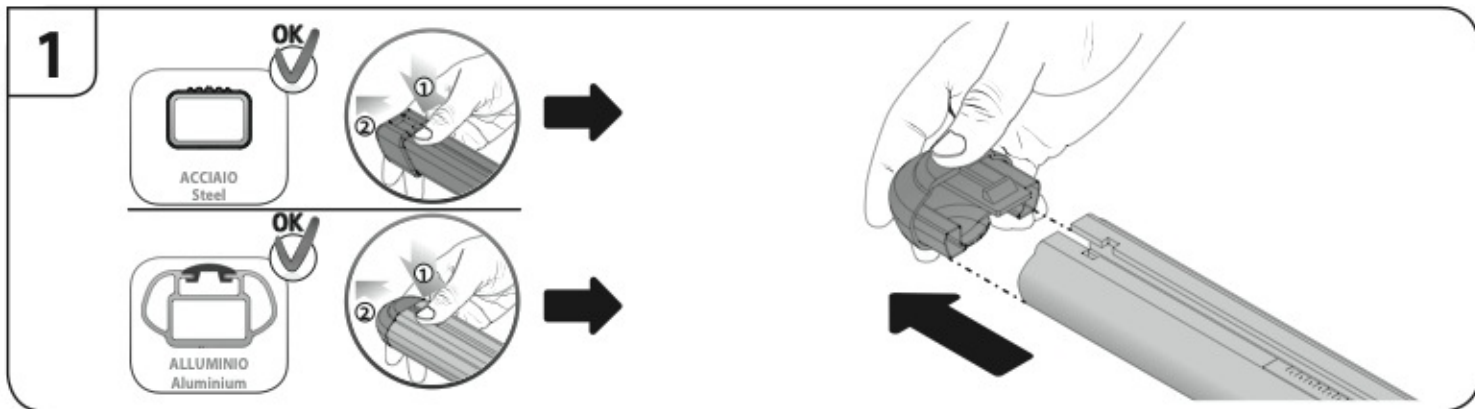

3A	MERCEDES CLASSE A	9/04→9/04	23 (F = 84cm)	13 (R = 74cm)	120cm
3B	MERCEDES CLASSE B	5/05→9/11	22 (F = 83cm)	11 (R = 72cm)	108cm
3C	MERCEDES CLASSE R	2/06→	28,5 (F = 89,5cm)	19 (R = 80cm)	127cm
3D	MERCEDES CLASSE R LONG	2/06→	28,5 (F = 89,5cm)	20,5 (R = 81,5cm)	127cm
			X	Y	|