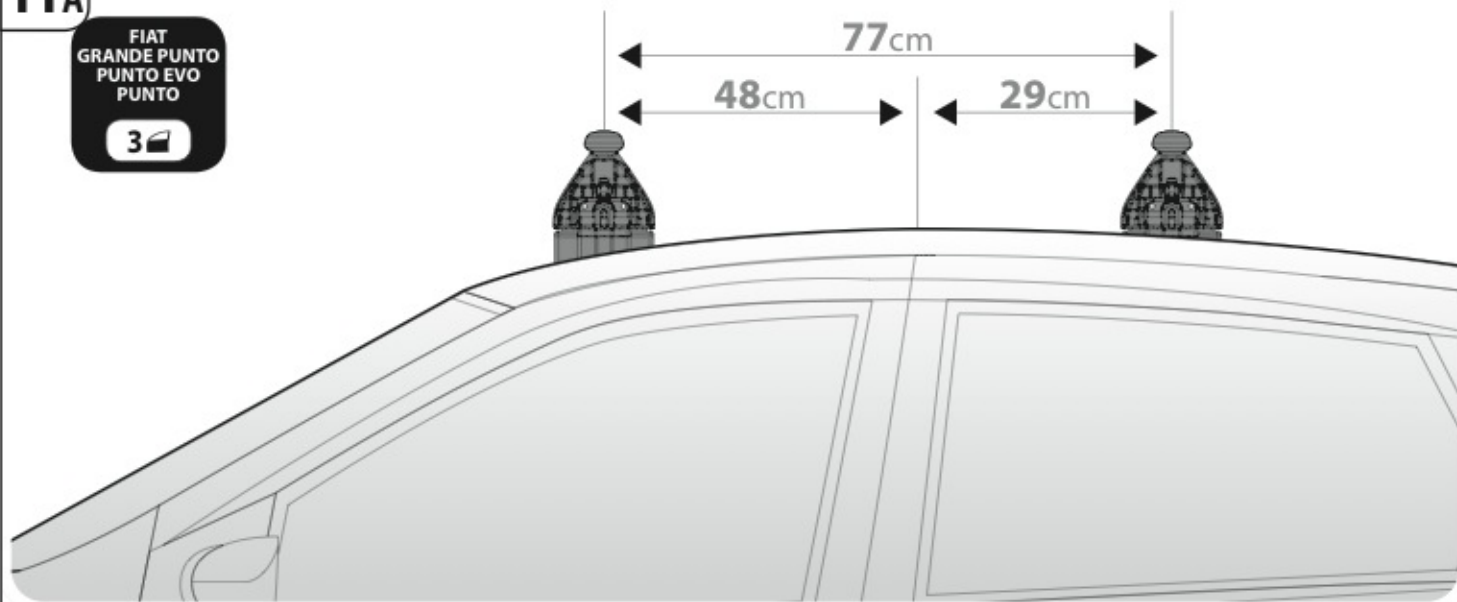

FIAT
PUNTO

1/12 →

Art. **N21056**

3A	FIAT GRANDE PUNTO FIAT PUNTO EVO FIAT PUNTO	3	9/05→4/12 10/09→4/12 1/12→	16,5 (F=77,5cm)	10,5 (R=71,5cm)
3B	FIAT GRANDE PUNTO FIAT PUNTO EVO FIAT PUNTO	5	9/05→4/12 10/09→4/12 1/12→	16,5 (F=77,5cm)	10 (R=71cm)
				X	Y

4

5

6

7

11A

FIAT
GRANDE PUNTO
PUNTO EVO
PUNTO

3

11B