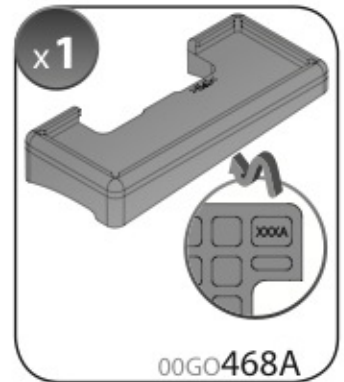

 +  +  = max: **75kg**

5,5kg

max: **???**kg

Safety regulations

FIAT
GRANDE PUNTO

9/05 → 4/12

FIAT
PUNTO EVO

10/09 → 4/12

FIAT
PUNTO

1/12 →

Art. **N21056**

3A	FIAT GRANDE PUNTO FIAT PUNTO EVO FIAT PUNTO	3	9/05→4/12 10/09→4/12 1/12→	16,5 (F=77,5cm)	10,5 (R=71,5cm)
3B	FIAT GRANDE PUNTO FIAT PUNTO EVO FIAT PUNTO	5	9/05→4/12 10/09→4/12 1/12→	16,5 (F=77,5cm)	10 (R=71cm)
				X	Y