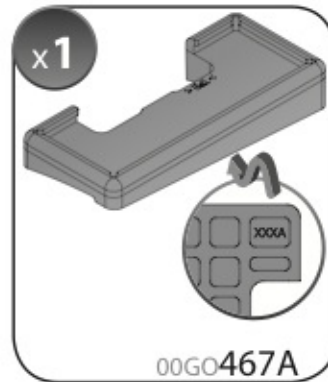

 +  +  = max: **75kg**

5,5kg

max: **???**kg

Safety regulations

FIAT
GRANDE PUNTO

9/05 → 4/12

FIAT
PUNTO EVO

10/09 → 4/12

FIAT
PUNTO

1/12 →

Art. **N21056**

3A	FIAT GRANDE PUNTO FIAT PUNTO EVO FIAT PUNTO	3	9/05→4/12 10/09→4/12 1/12→	16,5 (F=77,5cm)	10,5 (R=71,5cm)
3B	FIAT GRANDE PUNTO FIAT PUNTO EVO FIAT PUNTO	5	9/05→4/12 10/09→4/12 1/12→	16,5 (F=77,5cm)	10 (R=71cm)
				X	Y