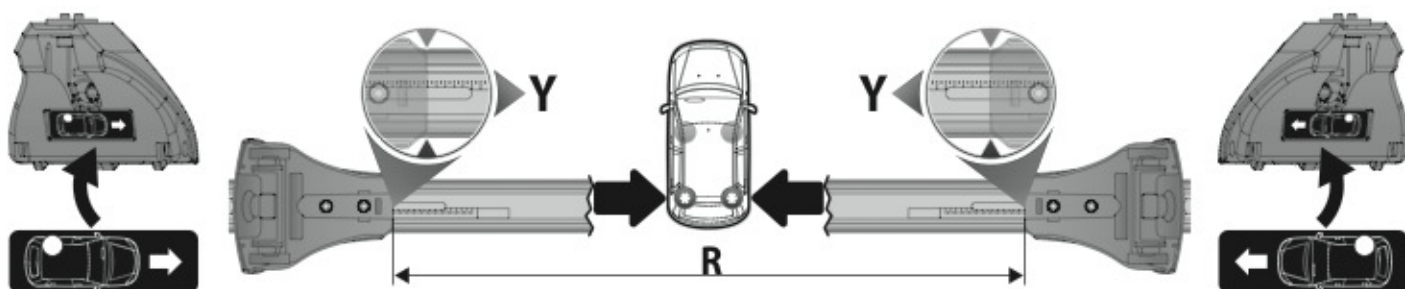

FIAT
PUNTO

1/12 →

Art. **N21056**

3A	FIAT GRANDE PUNTO FIAT PUNTO EVO FIAT PUNTO	3	9/05→4/12 10/09→4/12 1/12→	16,5 (F=77,5cm)	10,5 (R=71,5cm)
3B	FIAT GRANDE PUNTO FIAT PUNTO EVO FIAT PUNTO	5	9/05→4/12 10/09→4/12 1/12→	16,5 (F=77,5cm)	10 (R=71cm)
				X	Y

4

5

6

7

11A

FIAT
GRANDE PUNTO
PUNTO EVO
PUNTO

3

11B