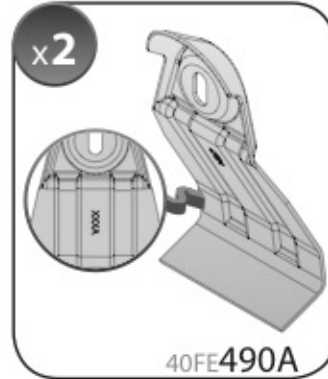

 +  +  = max: **75kg**

5,5kg

max: **???**kg

Safety regulations

FIAT
GRANDE PUNTO

9/05 → 4/12

FIAT
PUNTO EVO

10/09 → 4/12

FIAT
PUNTO

1/12 →

Art. **N21056**

3A	FIAT GRANDE PUNTO FIAT PUNTO EVO FIAT PUNTO	3	9/05→4/12 10/09→4/12 1/12→	16,5 (F=77,5cm)	10,5 (R=71,5cm)
3B	FIAT GRANDE PUNTO FIAT PUNTO EVO FIAT PUNTO	5	9/05→4/12 10/09→4/12 1/12→	16,5 (F=77,5cm)	10 (R=71cm)
				X	Y