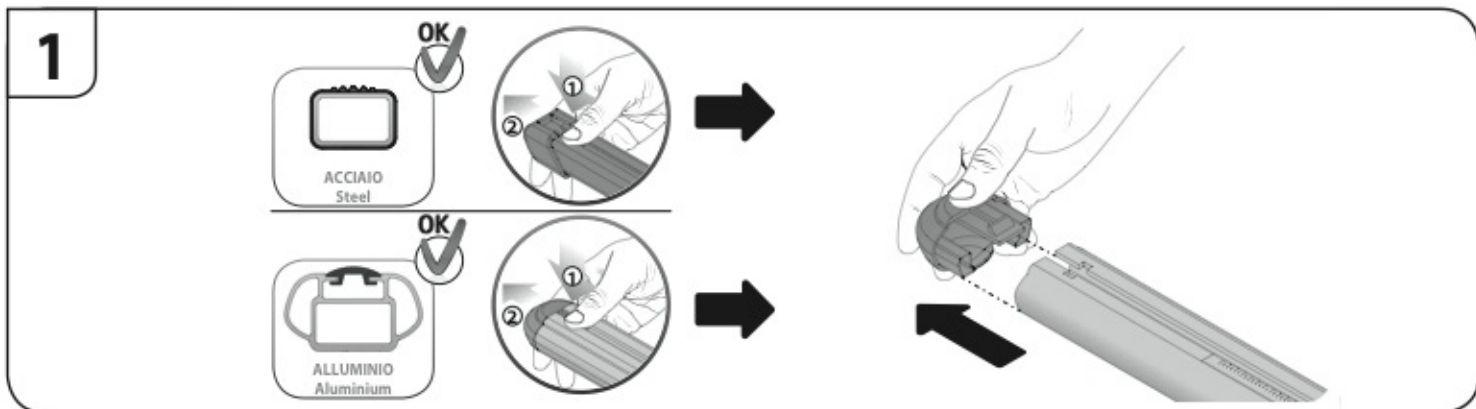

FIAT
PUNTO

1/12 →

Art. **N21056**

3A	FIAT GRANDE PUNTO FIAT PUNTO EVO FIAT PUNTO	3	9/05→4/12 10/09→4/12 1/12→	16,5 (F=77,5cm)	10,5 (R=71,5cm)
3B	FIAT GRANDE PUNTO FIAT PUNTO EVO FIAT PUNTO	5	9/05→4/12 10/09→4/12 1/12→	16,5 (F=77,5cm)	10 (R=71cm)
				X	Y