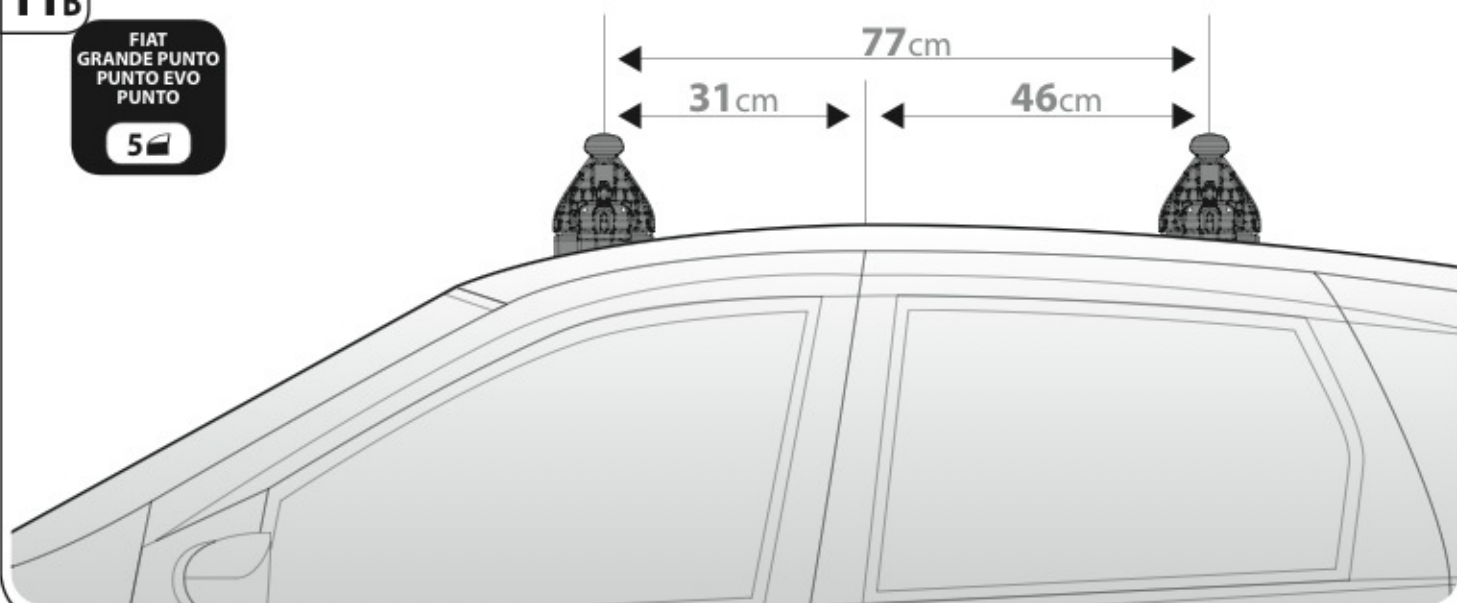

11B

FIAT
GRANDE PUNTO
PUNTO EVO
PUNTO

5