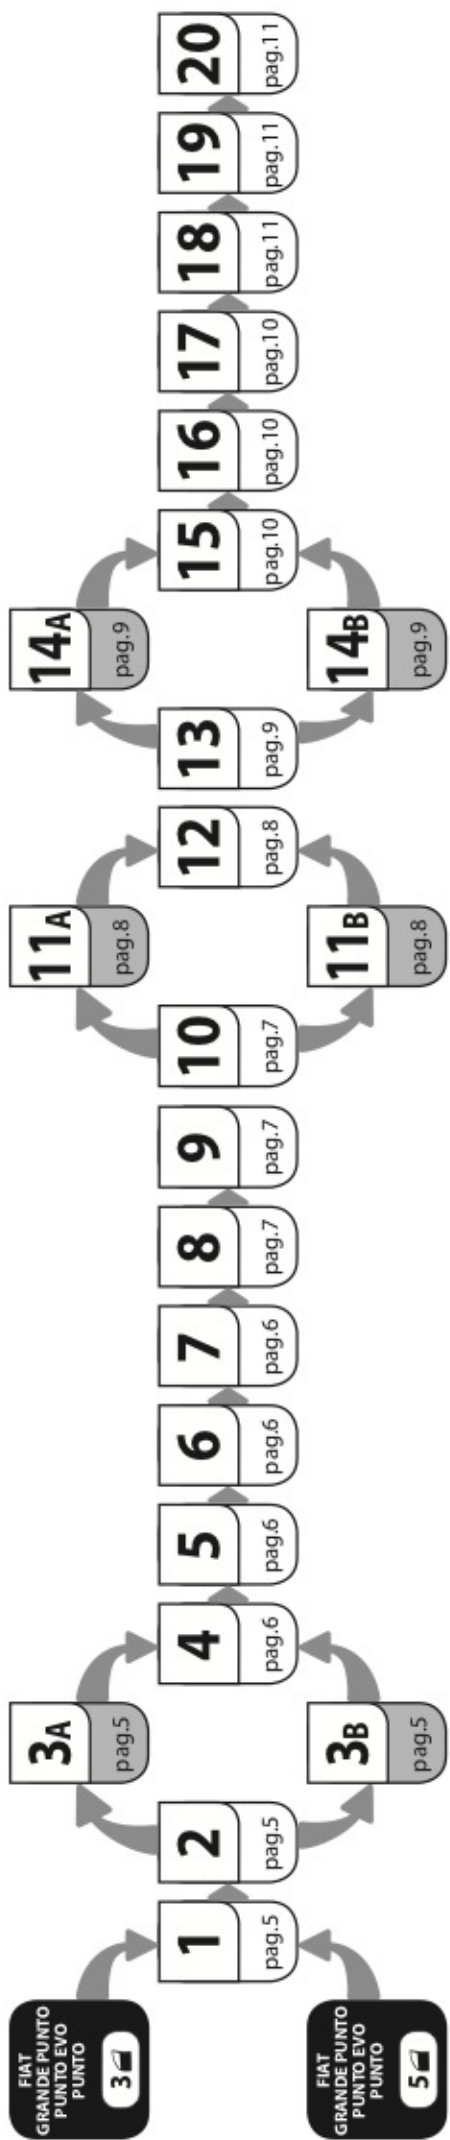

**FIAT
 GRANDE PUNTO**

9/05 → 4/12

**FIAT
 PUNTO EVO**

10/09 → 4/12

**FIAT
 PUNTO**

1/12 →

Art.
N21056

C

 +  +  = max: **75kg**

5,5kg

max: **???**kg

Safety regulations

FIAT
GRANDE PUNTO

9/05 → 4/12

FIAT
PUNTO EVO

10/09 → 4/12

FIAT
PUNTO

1/12 →

Art. **N21056**

3A	FIAT GRANDE PUNTO FIAT PUNTO EVO FIAT PUNTO	3	9/05→4/12 10/09→4/12 1/12→	16,5 (F=77,5cm)	10,5 (R=71,5cm)
3B	FIAT GRANDE PUNTO FIAT PUNTO EVO FIAT PUNTO	5	9/05→4/12 10/09→4/12 1/12→	16,5 (F=77,5cm)	10 (R=71cm)
				X	Y

FIAT
GRANDE PUNTO
PUNTO EVO
PUNTO

5

12

13**14A**

FIAT
GRANDE PUNTO
PUNTO EVO
PUNTO

3

**14B**

FIAT
GRANDE PUNTO
PUNTO EVO
PUNTO