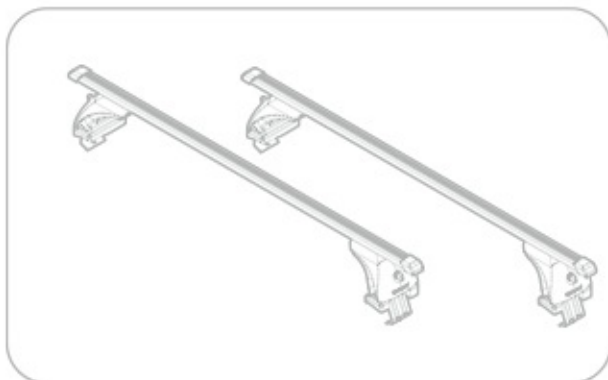

Art. **N20001**

B

Art. **N15019**

A

**ACCIAIO
 Steel**

Art. **N15024**

A

**ALLUMINIO
 Aluminium**

FIAT
PUNTO

1/12 →

Art. **N21056**

3A	FIAT GRANDE PUNTO FIAT PUNTO EVO FIAT PUNTO	3	9/05→4/12 10/09→4/12 1/12→	16,5 (F=77,5cm)	10,5 (R=71,5cm)
3B	FIAT GRANDE PUNTO FIAT PUNTO EVO FIAT PUNTO	5	9/05→4/12 10/09→4/12 1/12→	16,5 (F=77,5cm)	10 (R=71cm)
				X	Y