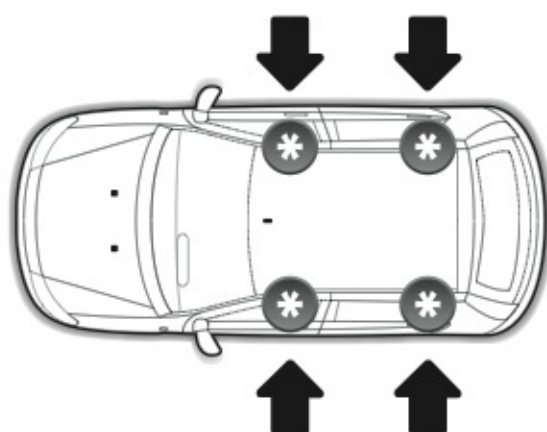

 +  +  = max: **75kg**

5,5kg

max: **???**kg

Safety regulations

FIAT
GRANDE PUNTO

9/05 → 4/12

FIAT
PUNTO EVO

10/09 → 4/12

FIAT
PUNTO

1/12 →

Art. **N21056**

3A	FIAT GRANDE PUNTO FIAT PUNTO EVO FIAT PUNTO	3	9/05→4/12 10/09→4/12 1/12→	16,5 (F=77,5cm)	10,5 (R=71,5cm)
3B	FIAT GRANDE PUNTO FIAT PUNTO EVO FIAT PUNTO	5	9/05→4/12 10/09→4/12 1/12→	16,5 (F=77,5cm)	10 (R=71cm)
				X	Y