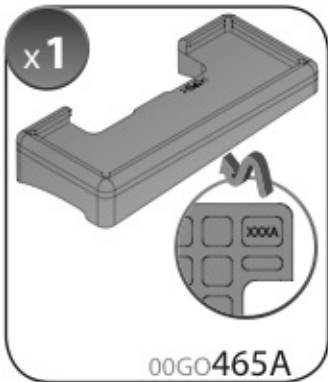

 +  +  = max: **75kg**

5,5kg

max: **???**kg

Safety regulations

FIAT
GRANDE PUNTO

9/05 → 4/12

FIAT
PUNTO EVO

10/09 → 4/12

FIAT
PUNTO

1/12 →

Art. **N21056**

3A	FIAT GRANDE PUNTO FIAT PUNTO EVO FIAT PUNTO	3	9/05→4/12 10/09→4/12 1/12→	16,5 (F=77,5cm)	10,5 (R=71,5cm)
3B	FIAT GRANDE PUNTO FIAT PUNTO EVO FIAT PUNTO	5	9/05→4/12 10/09→4/12 1/12→	16,5 (F=77,5cm)	10 (R=71cm)
				X	Y