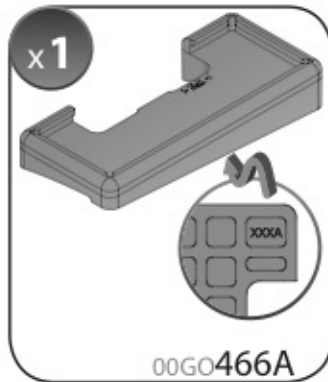

 +  +  = max: **75kg**

5,5kg

max: **???**kg

Safety regulations

FIAT
GRANDE PUNTO

9/05 → 4/12

FIAT
PUNTO EVO

10/09 → 4/12

FIAT
PUNTO

1/12 →

Art. **N21056**

3A	FIAT GRANDE PUNTO FIAT PUNTO EVO FIAT PUNTO	3	9/05→4/12 10/09→4/12 1/12→	16,5 (F=77,5cm)	10,5 (R=71,5cm)
3B	FIAT GRANDE PUNTO FIAT PUNTO EVO FIAT PUNTO	5	9/05→4/12 10/09→4/12 1/12→	16,5 (F=77,5cm)	10 (R=71cm)
				X	Y