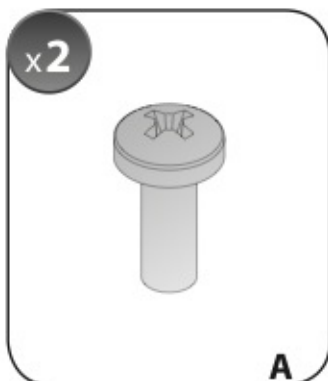

FIAT
PUNTO

1/12 →

Art. **N21056**

3A	FIAT GRANDE PUNTO FIAT PUNTO EVO FIAT PUNTO	3	9/05→4/12 10/09→4/12 1/12→	16,5 (F=77,5cm)	10,5 (R=71,5cm)
3B	FIAT GRANDE PUNTO FIAT PUNTO EVO FIAT PUNTO	5	9/05→4/12 10/09→4/12 1/12→	16,5 (F=77,5cm)	10 (R=71cm)
				X	Y