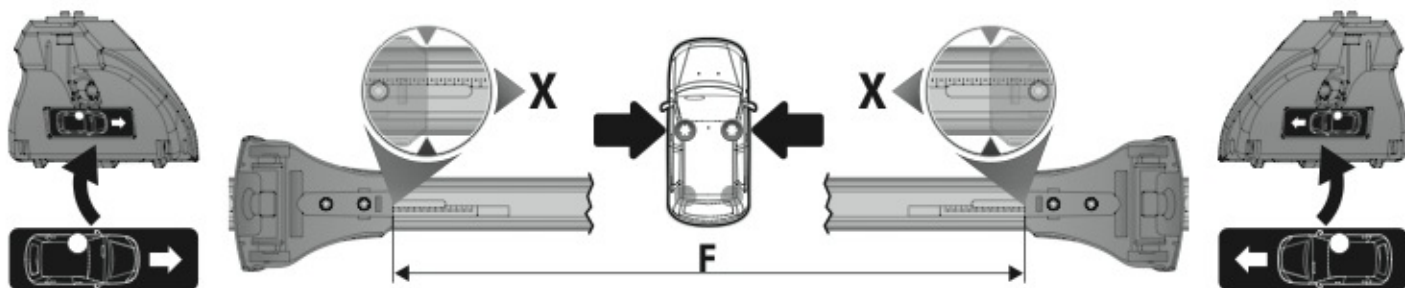

FIAT
PUNTO

1/12 →

Art. **N21056**

3A	FIAT GRANDE PUNTO FIAT PUNTO EVO FIAT PUNTO	3	9/05→4/12 10/09→4/12 1/12→	16,5 (F=77,5cm)	10,5 (R=71,5cm)
3B	FIAT GRANDE PUNTO FIAT PUNTO EVO FIAT PUNTO	5	9/05→4/12 10/09→4/12 1/12→	16,5 (F=77,5cm)	10 (R=71cm)
				X	Y

4

5

6

7

11A

FIAT
GRANDE PUNTO
PUNTO EVO
PUNTO

3

11B