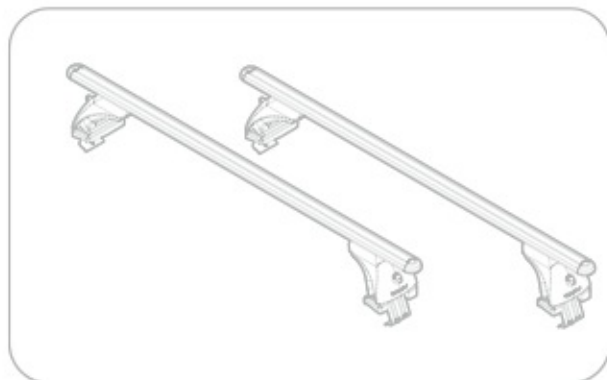

Art. **N20001**

B

Art. **N15019**

A

**ACCIAIO
 Steel**

Art. **N15024**

A

**ALLUMINIO
 Aluminium**

FIAT
PUNTO

1/12 →

Art. **N21056**

3A	FIAT GRANDE PUNTO FIAT PUNTO EVO FIAT PUNTO	3	9/05→4/12 10/09→4/12 1/12→	16,5 (F=77,5cm)	10,5 (R=71,5cm)
3B	FIAT GRANDE PUNTO FIAT PUNTO EVO FIAT PUNTO	5	9/05→4/12 10/09→4/12 1/12→	16,5 (F=77,5cm)	10 (R=71cm)
				X	Y