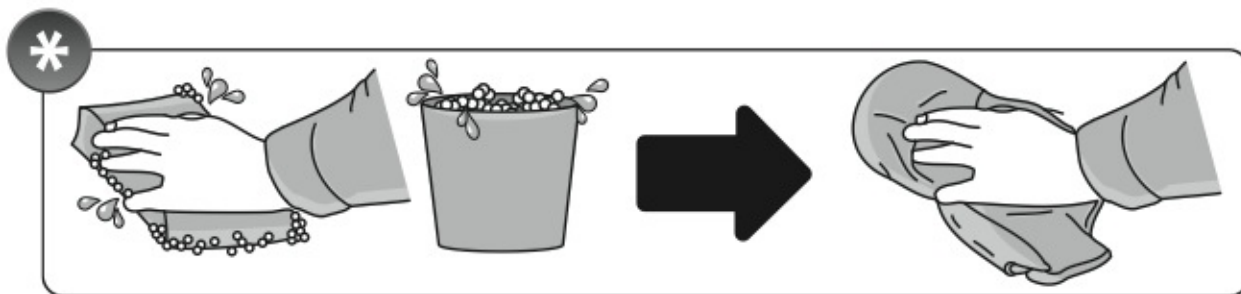

 +  +  = max: **75kg**

5,5kg

max: **???**kg

Safety regulations

FIAT
GRANDE PUNTO

9/05 → 4/12

FIAT
PUNTO EVO

10/09 → 4/12