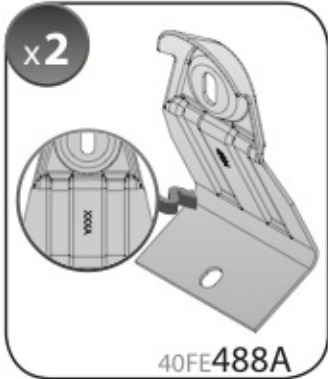

 +  +  = max: **75kg**

5,5kg

max: **???**kg

Safety regulations

FIAT
GRANDE PUNTO

9/05 → 4/12

FIAT
PUNTO EVO

10/09 → 4/12

FIAT
PUNTO

1/12 →

Art. **N21056**

3A	FIAT GRANDE PUNTO FIAT PUNTO EVO FIAT PUNTO	3	9/05→4/12 10/09→4/12 1/12→	16,5 (F=77,5cm)	10,5 (R=71,5cm)
3B	FIAT GRANDE PUNTO FIAT PUNTO EVO FIAT PUNTO	5	9/05→4/12 10/09→4/12 1/12→	16,5 (F=77,5cm)	10 (R=71cm)
				X	Y