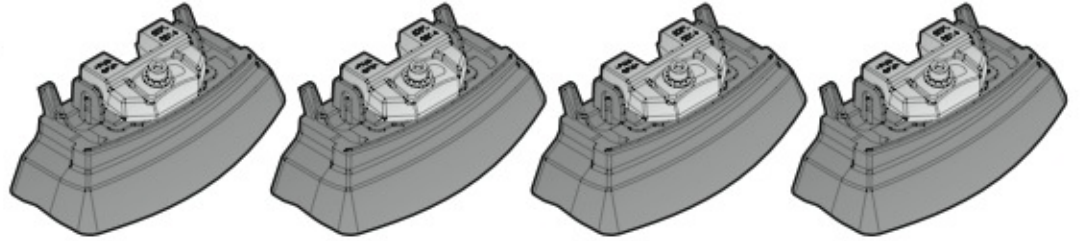

Art.
N21124