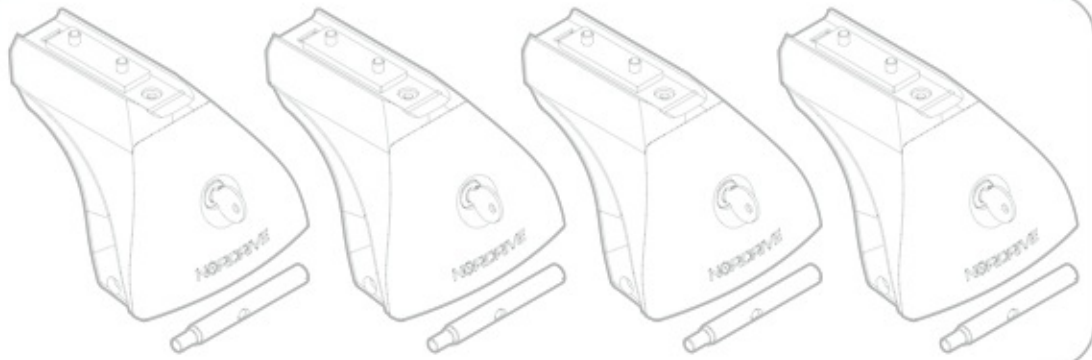

C

+

Art. **N20001**