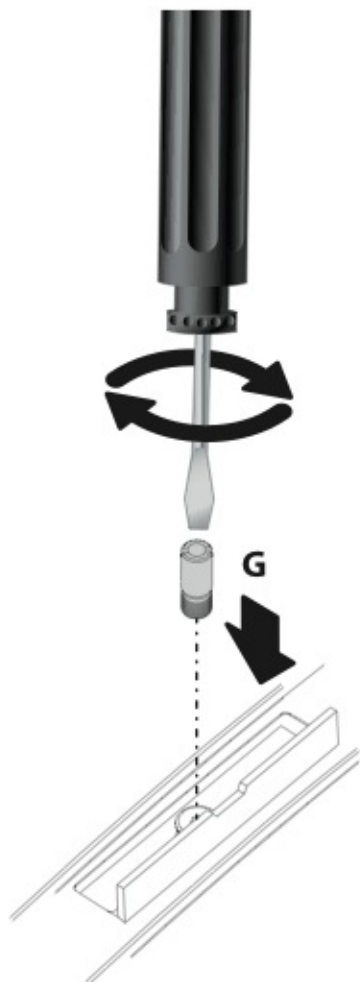

13

- (I) Non incluso
- (GB) Not included
- (F) Non inclus
- (D) Nicht enthalten
- (E) No incluido

14