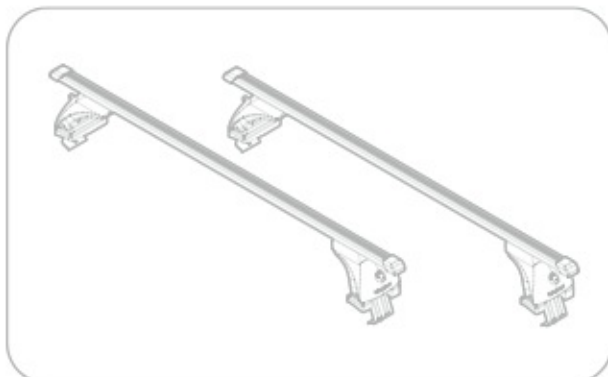

ACCIAIO
Steel

=

Art. **N15025 M**

A

ALLUMINIO
Aluminium

=

 +  +  = max: **75kg**

5,5kg