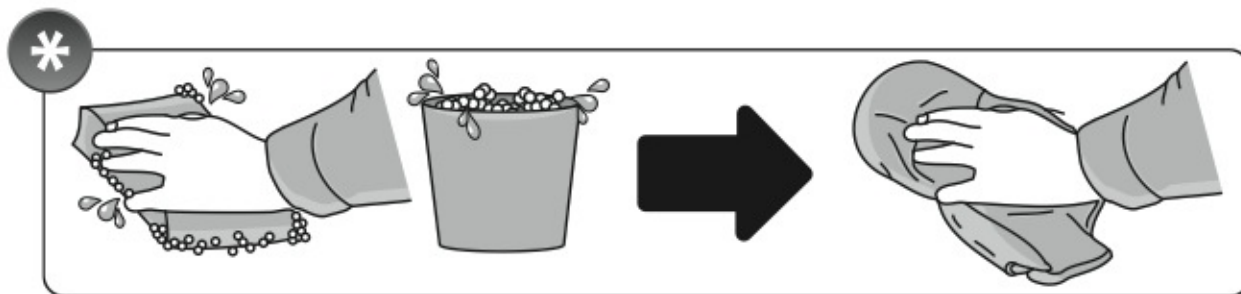

+ + = max: **75kg**

5,5kg

max: **???**kg