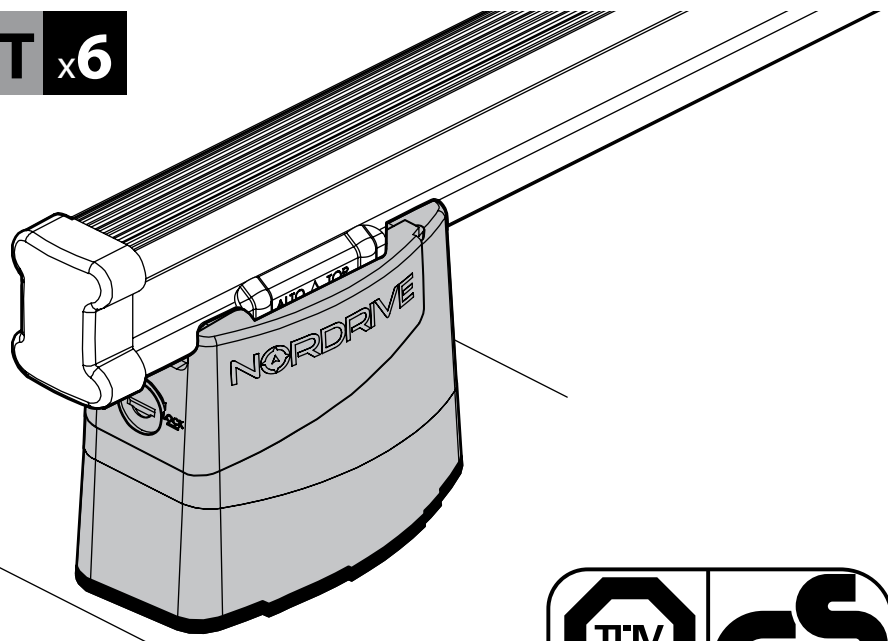

- ADATTO PER
- SUITABLE FOR
- INDIQUÉ POUR
- GEEIGNET FÜR
- ADECUADA PARA

NORDRIVE
KARGO SERIES

Kargo
ACCIAIO
Steel

- BARRE KARGO
- KARGO BARS
- BARRES KARGO
- DACH-LASTENTRÄGER KARGO
- BARRES KARGO

135cm