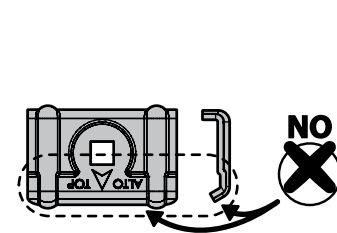

ATTENZIONE WARNING

A Kargo

ACCIAIO
Steel

MONTAGGIO DIRETTO
SUI KIT PIEDI SPECIFICI
DIRECTLY ON FOOT KITS
BEFESTIGUNGSFÜSSE

A

B Kargo-Plus

ALLUMINIO
Aluminium

MONTAGGIO DIRETTO
SUI KIT PIEDI SPECIFICI
DIRECTLY ON FOOT KITS
BEFESTIGUNGSFÜSSE

B