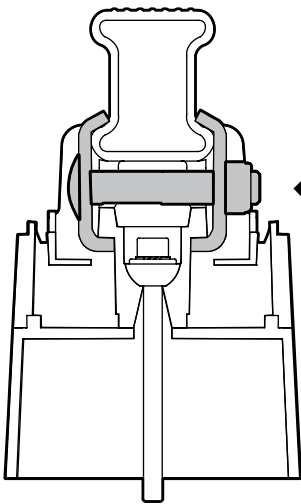

ATTENZIONE WARNING

A Kargo

ACCIAIO
Steel

MONTAGGIO DIRETTO
SUI KIT PIEDI SPECIFICI
DIRECTLY ON FOOT KITS
BEFESTIGUNGSFÜSSE

A

B Kargo-Plus

ALLUMINIO
Aluminium

MONTAGGIO DIRETTO
SUI KIT PIEDI SPECIFICI
DIRECTLY ON FOOT KITS
BEFESTIGUNGSFÜSSE

B