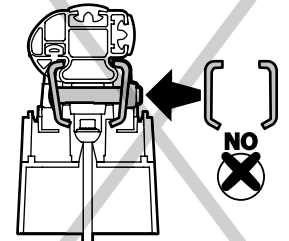

ATTENZIONE WARNING

A Kargo

ACCIAIO
Steel

MONTAGGIO DIRETTO
SUI KIT PIEDI SPECIFICI
DIRECTLY ON FOOT KITS
BEFESTIGUNGSFÜSSE

A

B Kargo-Plus

ALLUMINIO
Aluminium

MONTAGGIO DIRETTO
SUI KIT PIEDI SPECIFICI
DIRECTLY ON FOOT KITS
BEFESTIGUNGSFÜSSE

B