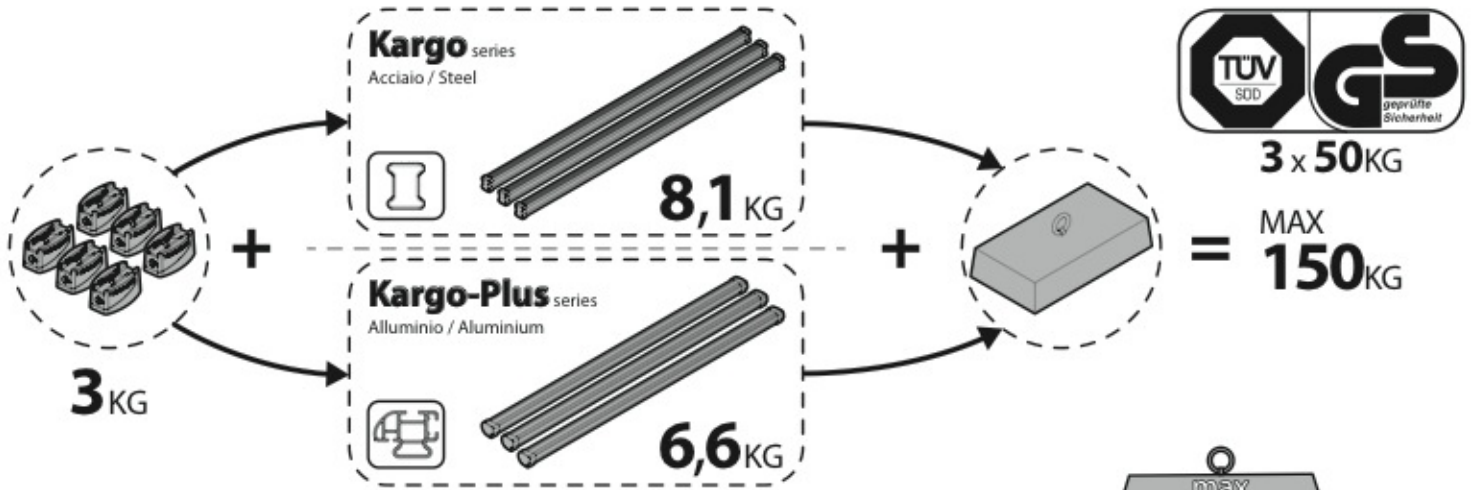

61ED0611 x6

**82FE0001
ø6 - ø15 x6**

60RO004 x6

40FE003 x6

72FE0001 x1

72FE0002 x1

max:
???kg

ⓘ ISTRUZIONI DI MONTAGGIO
ⓖᔡ FITTING INSTRUCTIONS
ⓓ MONTAGEANLEITUNG
ⓕ INSTRUCTIONS DE MONTAGE
ⓔ ISTRUCCIONES DE MONTAJE
ⓖ ⓓ INSTRUÇÕES DE MONTAGEM
Ⓝᓓ MONTAGE-INSTRUCTIES
ⓖ MONTERINGSANVISNING