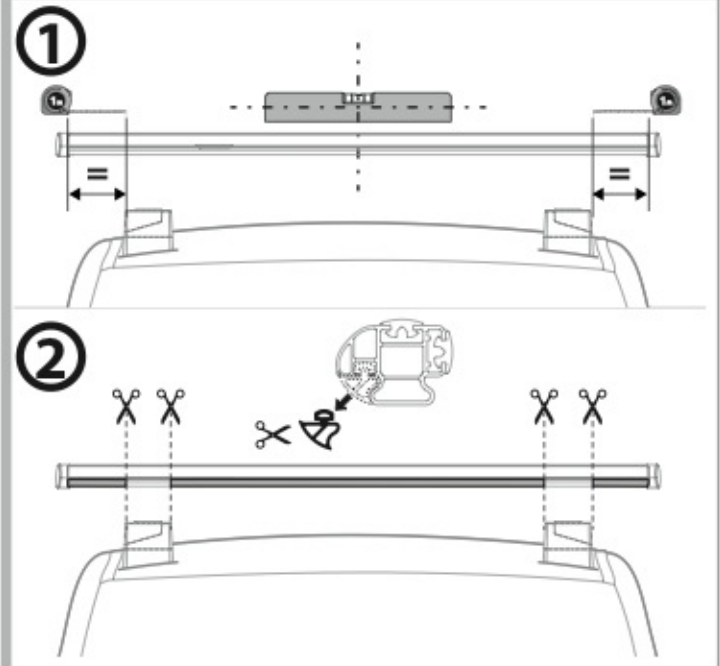

B

Kargo-Plus

ALLUMINIO
Aluminium