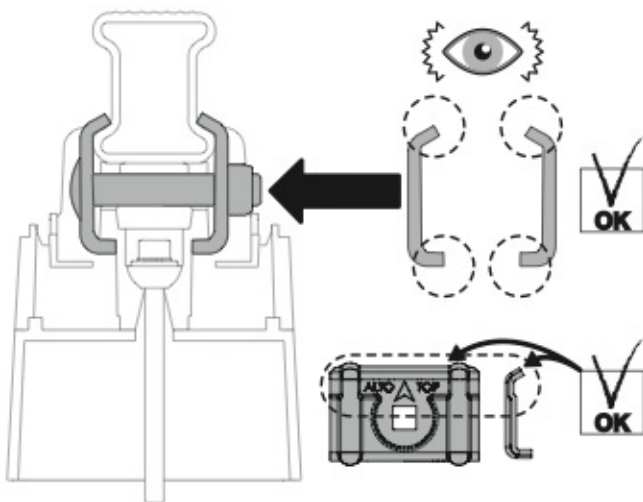

B Kargo-Plus

ALLUMINIO
Aluminium

MONTAGGIO DIRETTO
SUI KIT PIEDI SPECIFICI
DIRECTLY ON FOOT KITS
BEFESTIGUNGSFÜSSE

B