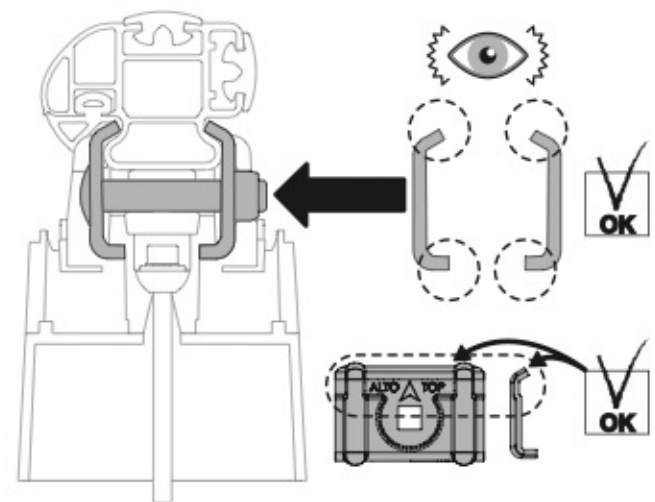

B Kargo-Plus

ALLUMINIO
Aluminium

MONTAGGIO DIRETTO
SUI KIT PIEDI SPECIFICI
DIRECTLY ON FOOT KITS
BEFESTIGUNGSFÜSSE

B