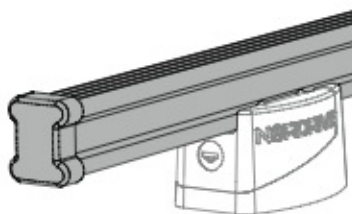

ACCIAIO
Steel

MONTAGGIO DIRETTO
SUI KIT PIEDI SPECIFICI
DIRECTLY ON FOOT KITS
BEFESTIGUNGSFÜSSE

A

B Kargo-Plus

ALLUMINIO
Aluminium

MONTAGGIO DIRETTO
SUI KIT PIEDI SPECIFICI
DIRECTLY ON FOOT KITS
BEFESTIGUNGSFÜSSE