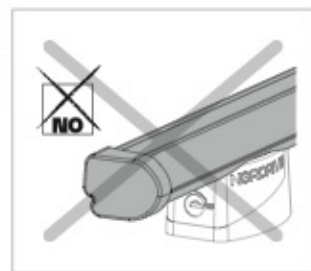

ATTENZIONE WARNING

A Kargo

ACCIAIO
Steel

MONTAGGIO DIRETTO
SUI KIT PIEDI SPECIFICI
DIRECTLY ON FOOT KITS
BEFESTIGUNGSFÜSSE

A

B Kargo-Plus

ALLUMINIO
Aluminium

MONTAGGIO DIRETTO
SUI KIT PIEDI SPECIFICI
DIRECTLY ON FOOT KITS
BEFESTIGUNGSFÜSSE

B