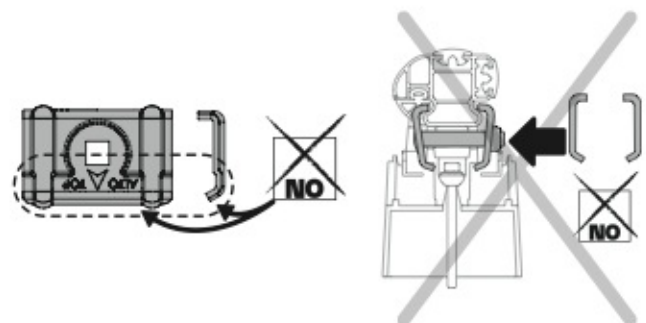

ACCIAIO
Steel

MONTAGGIO DIRETTO
SUI KIT PIEDI SPECIFICI
DIRECTLY ON FOOT KITS
BEFESTIGUNGSFÜSSE

B Kargo-Plus

ALLUMINIO
Aluminium

MONTAGGIO DIRETTO
SUI KIT PIEDI SPECIFICI
DIRECTLY ON FOOT KITS
BEFESTIGUNGSFÜSSE