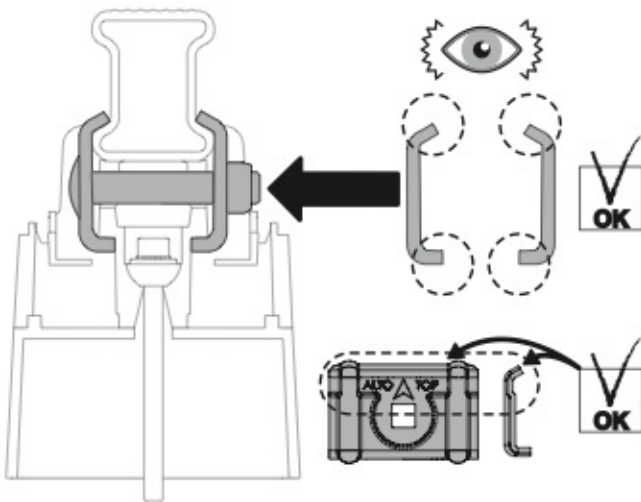

ACCIAIO
Steel

MONTAGGIO DIRETTO
SUI KIT PIEDI SPECIFICI
DIRECTLY ON FOOT KITS
BEFESTIGUNGSFÜSSE

B Kargo-Plus

ALLUMINIO
Aluminium

MONTAGGIO DIRETTO
SUI KIT PIEDI SPECIFICI
DIRECTLY ON FOOT KITS
BEFESTIGUNGSFÜSSE