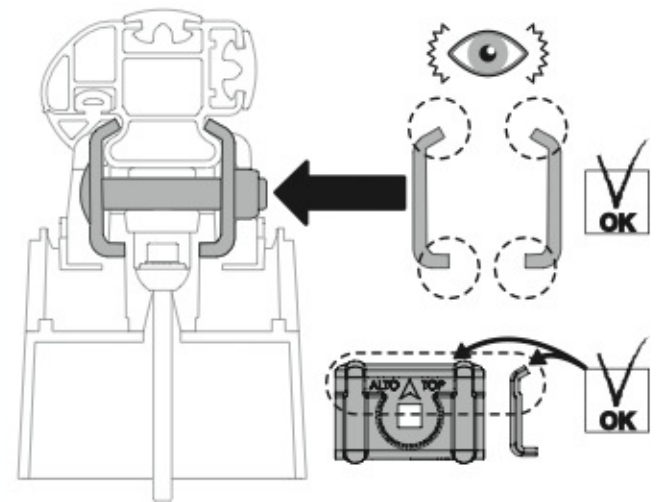

ACCIAIO
Steel

MONTAGGIO DIRETTO
SUI KIT PIEDI SPECIFICI
DIRECTLY ON FOOT KITS
BEFESTIGUNGSFÜSSE

B Kargo-Plus

ALLUMINIO
Aluminium

MONTAGGIO DIRETTO
SUI KIT PIEDI SPECIFICI
DIRECTLY ON FOOT KITS
BEFESTIGUNGSFÜSSE