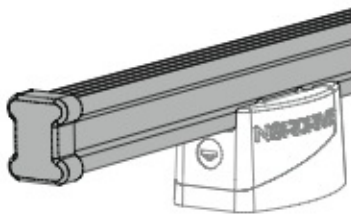

ACCIAIO
Steel

MONTAGGIO DIRETTO
SUI KIT PIEDI SPECIFICI
DIRECTLY ON FOOT KITS
BEFESTIGUNGSFÜSSE

B Kargo-Plus

ALLUMINIO
Aluminium

MONTAGGIO DIRETTO
SUI KIT PIEDI SPECIFICI
DIRECTLY ON FOOT KITS
BEFESTIGUNGSFÜSSE