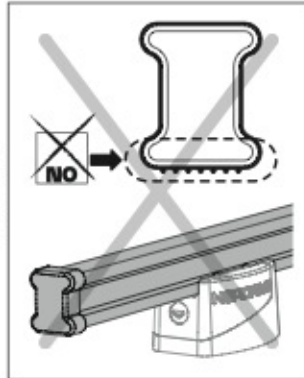

ACCIAIO
Steel

MONTAGGIO DIRETTO
SUI KIT PIEDI SPECIFICI
DIRECTLY ON FOOT KITS
BEFESTIGUNGSFÜSSE

B Kargo-Plus

ALLUMINIO
Aluminium

MONTAGGIO DIRETTO
SUI KIT PIEDI SPECIFICI
DIRECTLY ON FOOT KITS
BEFESTIGUNGSFÜSSE