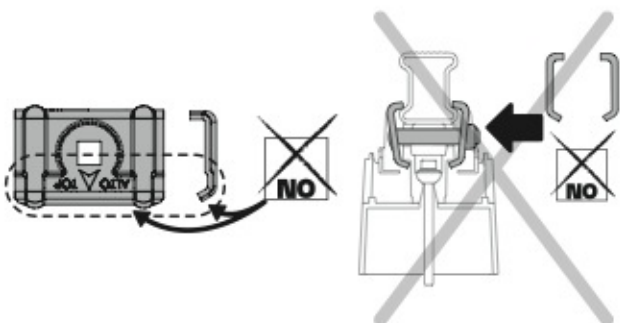

ACCIAIO
Steel

MONTAGGIO DIRETTO
SUI KIT PIEDI SPECIFICI
DIRECTLY ON FOOT KITS
BEFESTIGUNGSFÜSSE

B Kargo-Plus

ALLUMINIO
Aluminium

MONTAGGIO DIRETTO
SUI KIT PIEDI SPECIFICI
DIRECTLY ON FOOT KITS
BEFESTIGUNGSFÜSSE