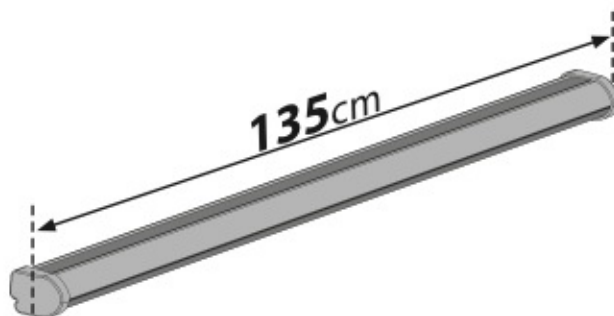

(I) PER (GB) FOR (F) POUR (D) FÜR

Kargo series

Acciaio / Steel

Art. **N10005** x3

Kargo-Plus series

Alluminio / Aluminium

Art. **N10035** x3

- (I) ISTRUZIONI DI MONTAGGIO
- (GB) FITTING INSTRUCTIONS
- (D) MONTAGEANLEITUNG
- (F) INSTRUCTIONS DE MONTAGE
- (E) INSTRUCCIONES DE MONTAJE
- (P) INSTRUÇÕES DE MONTAGEM
- (NL) MONTAGE-INSTRUCTIES
- (S) MONTERINGSANVISNING
- (FIN) ASENNUSOHJE
- (EST) PAIGALDUSJUHEND
- (LAT) STIPRINĀŠANAS INSTRUKCIJA
- (LT) PRITVIRTINIMO INSTRUKCIJOS
- (PL) INSTRUKCJA MONTAŻU
- (RUS) Инструкции по установке
- (CZ) NÁVOD NA MONTÁŽ
- (SK) NÁVOD NA MONTÁŽ
- (SLO) NAVODILA ZA PRITRJEVANJE
- (HR) UPUTA ZA SASTAVLJANJE
- (H) A FELSZERELÉS MÓDJA
- (GR) Οδηγία συναρμολόγησης
- (TR) MONTAJ TALIMATLARI
- (BG) ИНСТРУКЦИИ ЗА МОНТАЖ
- (SRB) UPUTSTVA ZA MONTAŽU