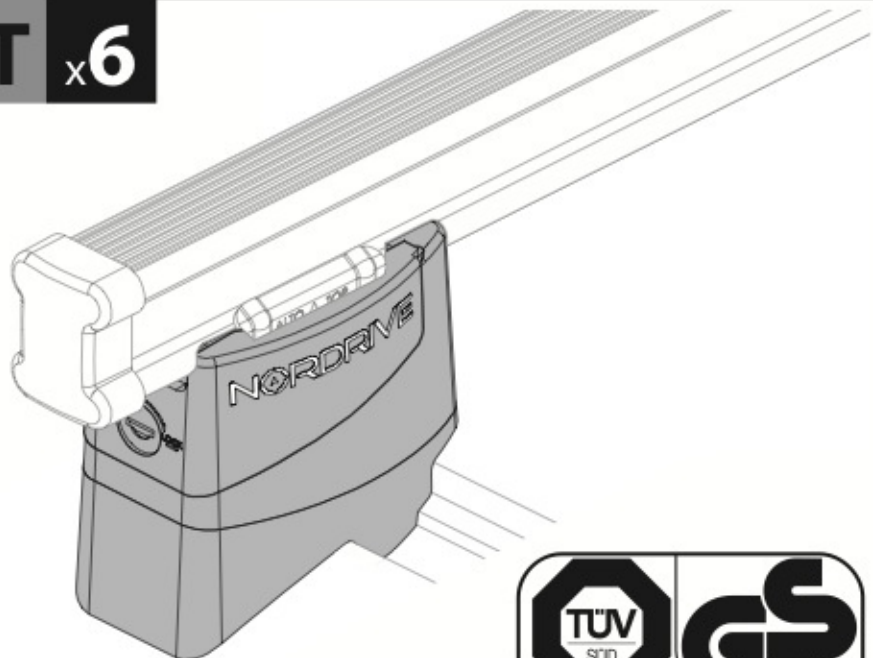

(I) PER (GB) FOR (F) POUR (D) FÜR

Kargo series

Acciaio / Steel

Art. **N10005** x3

Kargo-Plus series

Alluminio / Aluminium

Art. **N10035** x3

- (I) ISTRUZIONI DI MONTAGGIO
- (GB) FITTING INSTRUCTIONS
- (D) MONTAGEANLEITUNG
- (F) INSTRUCTIONS DE MONTAGE
- (E) INSTRUCCIONES DE MONTAJE
- (P) INSTRUÇÕES DE MONTAGEM
- (NL) MONTAGE-INSTRUCTIES
- (S) MONTERINGSANVISNING
- (FIN) ASENNUSOHJE
- (EST) PAIGALDUSJUHEND
- (LAT) STIPRINĀŠANAS INSTRUKCIJA
- (LT) PRITVIRTINIMO INSTRUKCIJOS
- (PL) INSTRUKCJA MONTAŻU
- (RUS) Инструкции по установке
- (CZ) NÁVOD NA MONTÁŽ
- (SK) NÁVOD NA MONTÁŽ
- (SLO) NAVODILA ZA PRITRJEVANJE
- (HR) UPUTA ZA SASTAVLJANJE
- (H) A FELSZERELÉS MÓDJA
- (GR) Οδηγία συναρμολόγησης
- (TR) MONTAJ TALIMATLARI
- (BG) ИНСТРУКЦИИ ЗА МОНТАЖ
- (SRB) UPUTSTVA ZA MONTAŽU