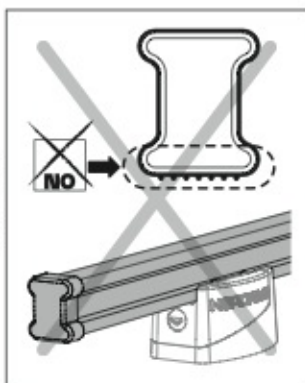

ATTENZIONE WARNING

Kargo series

Acciaio / Steel