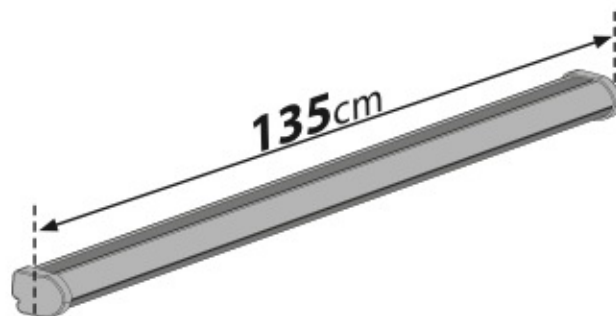

Acciaio / Steel

Art. **N10005** x2

- (I) ISTRUZIONI DI MONTAGGIO
- (GB) FITTING INSTRUCTIONS
- (D) MONTAGEANLEITUNG
- (F) INSTRUCTIONS DE MONTAGE
- (E) INSTRUCCIONES DE MONTAJE
- (P) INSTRUÇÕES DE MONTAGEM
- (NL) MONTAGE-INSTRUCTIES
- (S) MONTERINGSANVISNING
- (FIN) ASENNUSOHJE
- (EST) PAIGALDUSJUHEND
- (LAT) STIPRINĀŠANAS INSTRUKCIJA
- (LT) PRITVIRTINIMO INSTRUKCIJOS
- (PL) INSTRUKCJA MONTAŻU
- (RUS) Инструкции по установке
- (CZ) NÁVOD NA MONTÁŽ
- (SK) NÁVOD NA MONTÁŽ
- (SLO) NAVODILA ZA PRITRJEVANJE
- (HR) UPUTA ZA SASTAVLJANJE
- (H) A FELSZERELÉS MÓDJA
- (GR) Οδηγία συναρμολόγησης
- (TR) MONTAJ TALIMATLARI
- (BG) ИНСТРУКЦИИ ЗА МОНТАЖ
- (SRB) UPUTSTVA ZA MONTAŽU