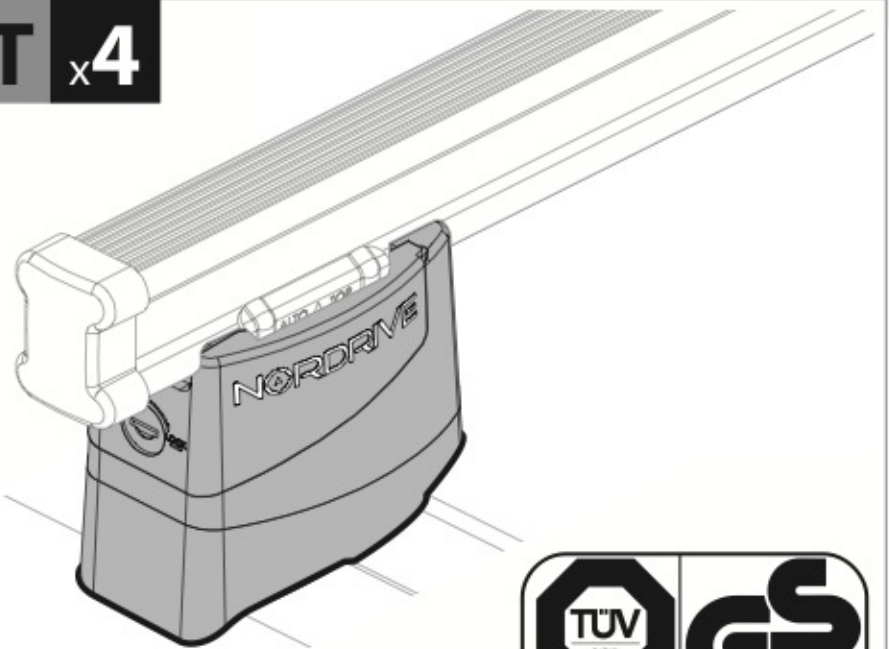

KIT x4

(I) PER (GB) FOR (F) POUR (D) FÜR