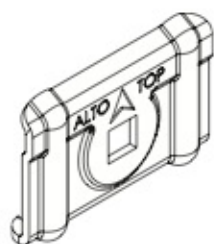

40FE001 x8

60BQ8045 x4

62BB0800 x4

60CE8040 M8x40 x2

60CE8050 M8x50 x2

61ED0815 x4

61FN0816 ø8 - ø16 x4

60RO003 x4

60VA002 x4

72FE001 x1

72FE003 x1