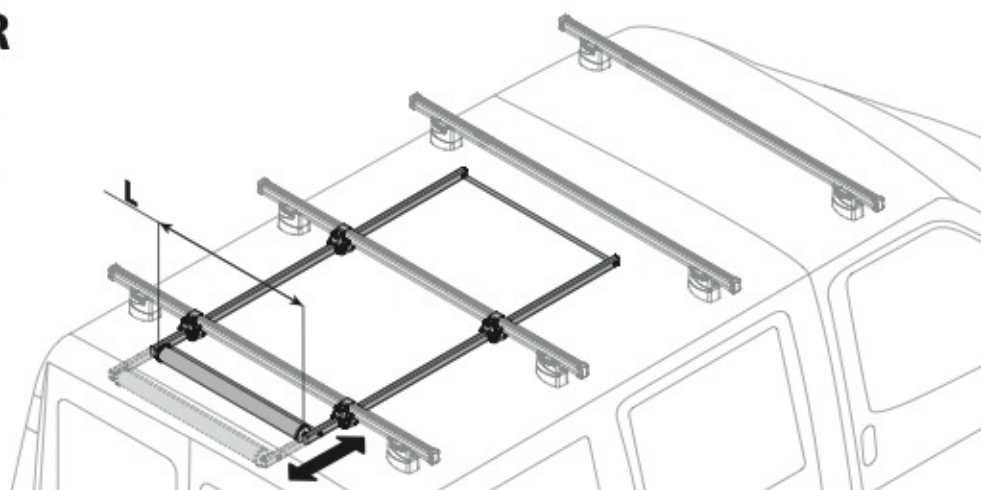

### EXTENSION ROLLER

**N11020 U-0** L = 64 cm

**N11021 U-7** L = 96 cm

Acciaio  
Steel

Alluminio  
Aluminium

**NORDDRIVE**<sup>®</sup>  
TRANSPORT SOLUTIONS

is a registered trade mark of  
**LAMPA S.p.A.**  
46019 Viadana (MN) ITALY  
Ditta certificata UNI EN ISO 9001:2008  
[www.nordrive.it](http://www.nordrive.it)  
[www.lampa.it](http://www.lampa.it)