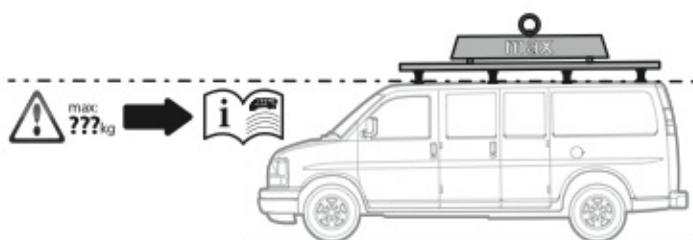

4 = Art. N30172 x 2