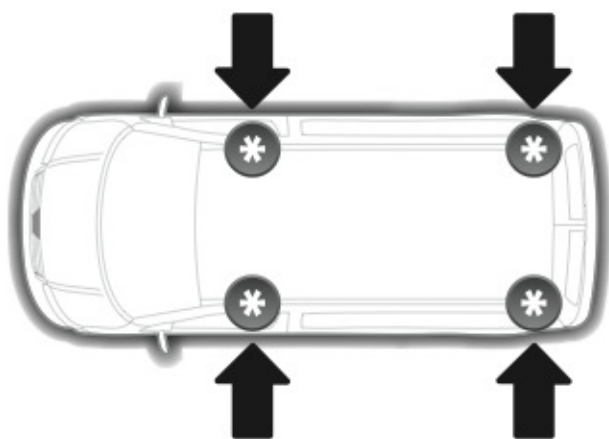

4 = Art. N30172 x 2