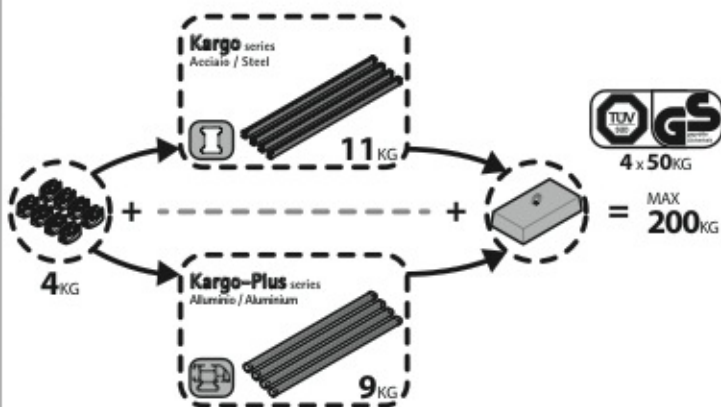

4 = Art. N30172 x 2