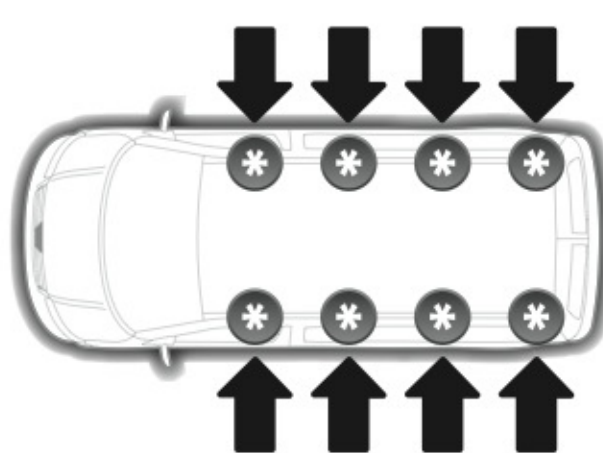

4 = Art. N30172 x 2