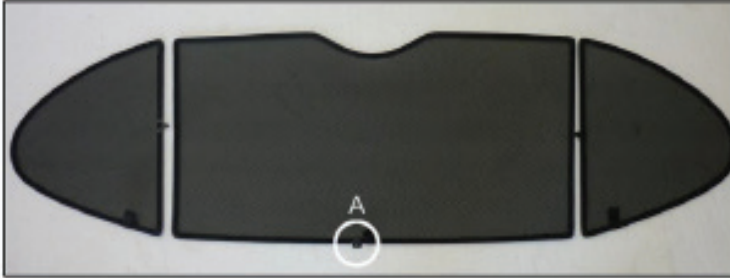

Installation

PEUGEOT 308 5DR

PEU-308-5-A

SIDE SHADE INSTALLATION

Installation

PEUGEOT 308 5DR

PEU-308-5-A

TAILGATE SHADE INSTALLATION