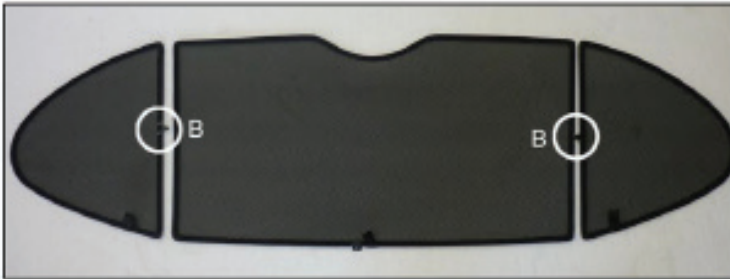

Installation

PEUGEOT 308 5DR

PEU-308-5-A

SIDE SHADE INSTALLATION

Installation

PEUGEOT 308 5DR

PEU-308-5-A

TAILGATE SHADE INSTALLATION