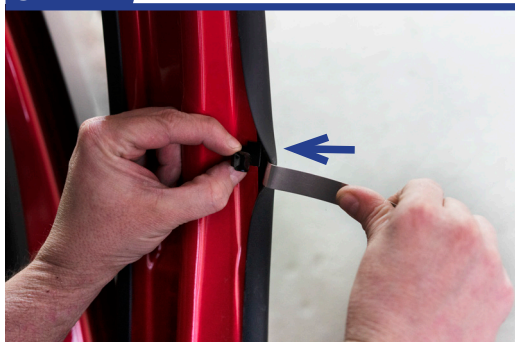

CL-M05 x 2

CL-T01 x 1

Side Shade Installation

STEP 1

STEP 2

STEP 3

STEP 4

STEP 5