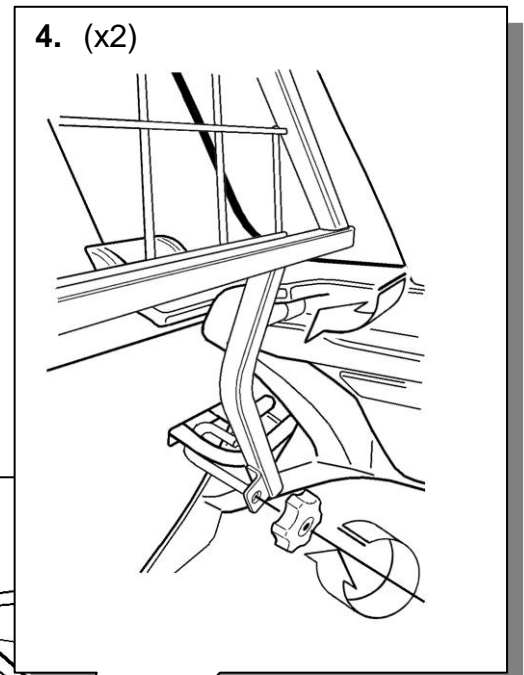

TDG0402

FITTING INSTRUCTION / INSTRUCTION DE MONTAGE / EINBAUANLEITUNG /
ISTRUZIONI PER L'USO / INSTRUCCIONES DE MONTAJE / MONTAGEHANDLEIDUNG

FORD FIESTA (2002-2008)

DOG GUARD / GRILLE PROTECTRICE POUR CHIEN / HUNDEGITTER /
RIPARO PER CANI / DEFENSA PARA PERROS / HONDEREK

TDG0402

FITTING INSTRUCTION / INSTRUCTION DE MONTAGE / EINBAUANLEITUNG /
ISTRUZIONI PER L'USO / INSTRUCCIONES DE MONTAJE / MONTAGEHANDLEIDING

FORD FIESTA (2002-2008)

DOG GUARD / GRILLE PROTECTRICE POUR CHIEN / HUNDEGITTER /
RIPARO PER CANI / DEFENSA PARA PERROS / HONDEREK