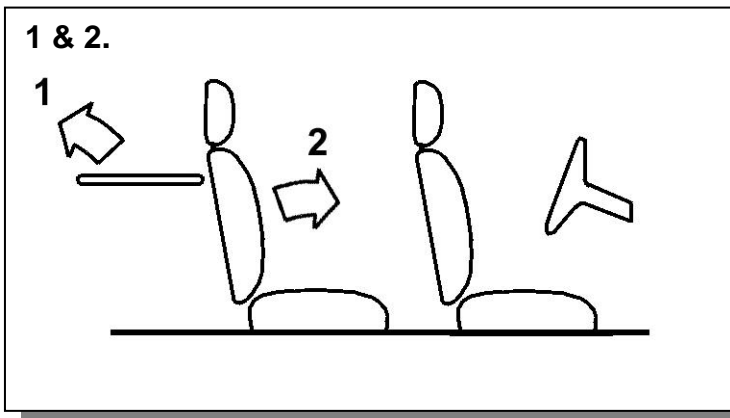

TDG0402

FITTING INSTRUCTION / INSTRUCTION DE MONTAGE / EINBAUANLEITUNG /
ISTRUZIONI PER L'USO / INSTRUCCIONES DE MONTAJE / MONTAGEHANDLEIDUNG

FORD FIESTA (2002-2008)

DOG GUARD / GRILLE PROTECTRICE POUR CHIEN / HUNDEGITTER /
RIPARO PER CANI / DEFENSA PARA PERROS / HONDEREK

TDG0402

FITTING INSTRUCTION / INSTRUCTION DE MONTAGE / EINBAUANLEITUNG /
ISTRUZIONI PER L'USO / INSTRUCCIONES DE MONTAJE / MONTAGEHANDLEIDING

FORD FIESTA (2002-2008)

DOG GUARD / GRILLE PROTECTRICE POUR CHIEN / HUNDEGITTER /
RIPARO PER CANI / DEFENSA PARA PERROS / HONDEREK