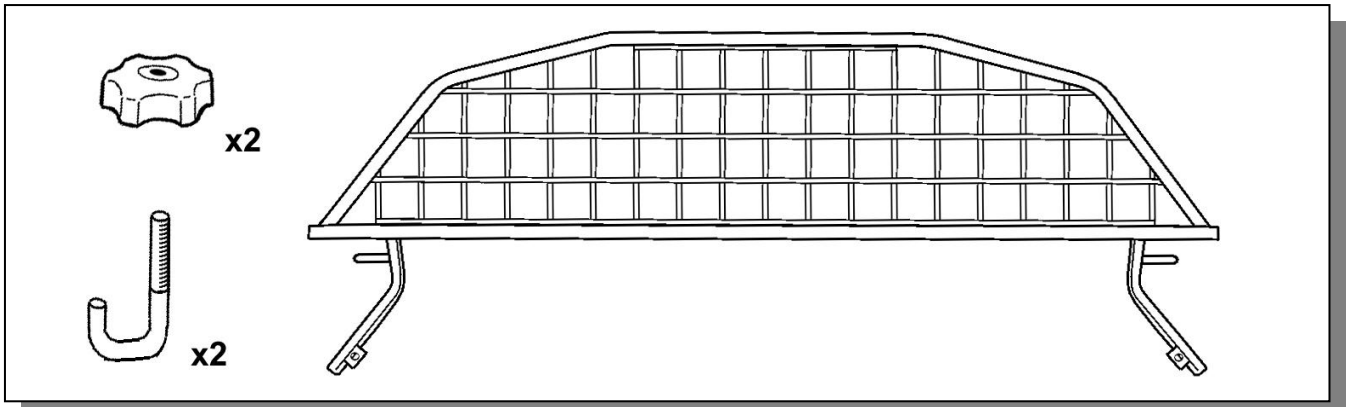

TDG0402

FITTING INSTRUCTION / INSTRUCTION DE MONTAGE / EINBAUANLEITUNG /
ISTRUZIONI PER L'USO / INSTRUCCIONES DE MONTAJE / MONTAGEHANDLEIDUNG

FORD FIESTA (2002-2008)

DOG GUARD / GRILLE PROTECTRICE POUR CHIEN / HUNDEGITTER /
RIPARO PER CANI / DEFENSA PARA PERROS / HONDEREK

TDG0402

FITTING INSTRUCTION / INSTRUCTION DE MONTAGE / EINBAUANLEITUNG /
ISTRUZIONI PER L'USO / INSTRUCCIONES DE MONTAJE / MONTAGEHANDLEIDING

FORD FIESTA (2002-2008)

DOG GUARD / GRILLE PROTECTRICE POUR CHIEN / HUNDEGITTER /
RIPARO PER CANI / DEFENSA PARA PERROS / HONDEREK