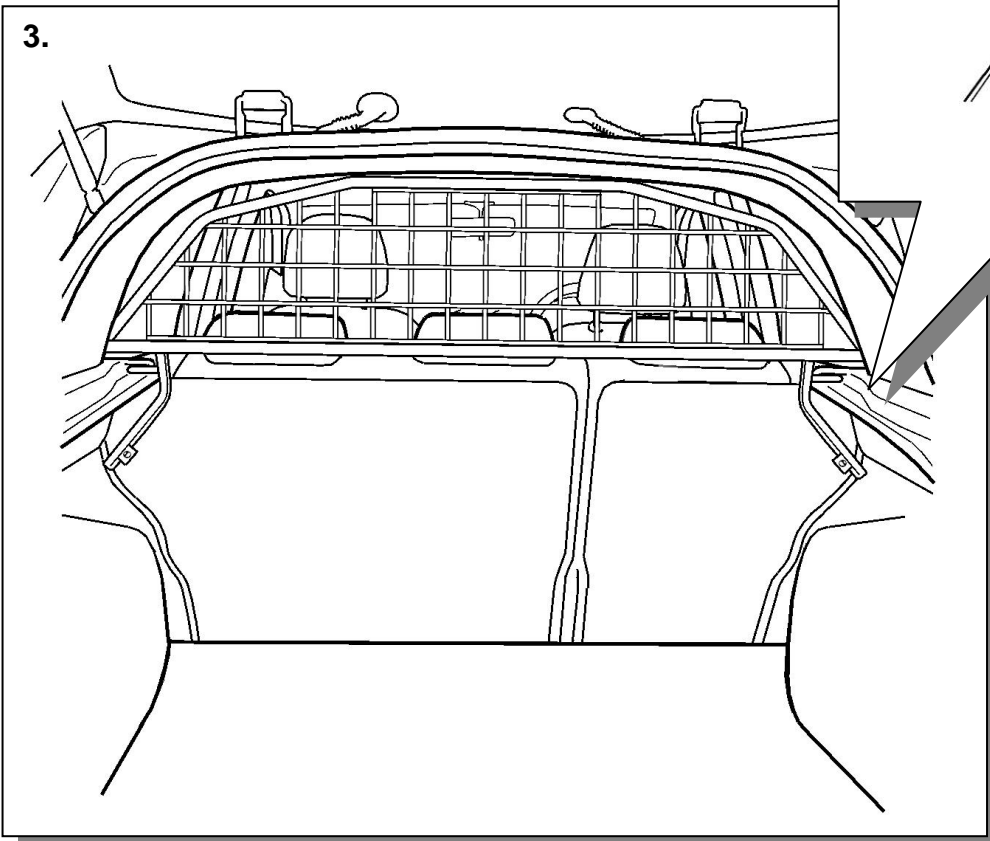

TDG0402

FITTING INSTRUCTION / INSTRUCTION DE MONTAGE / EINBAUANLEITUNG /
ISTRUZIONI PER L'USO / INSTRUCCIONES DE MONTAJE / MONTAGEHANDLEIDUNG

FORD FIESTA (2002-2008)

DOG GUARD / GRILLE PROTECTRICE POUR CHIEN / HUNDEGITTER /
RIPARO PER CANI / DEFENSA PARA PERROS / HONDEREK

TDG0402

FITTING INSTRUCTION / INSTRUCTION DE MONTAGE / EINBAUANLEITUNG /
ISTRUZIONI PER L'USO / INSTRUCCIONES DE MONTAJE / MONTAGEHANDLEIDING

FORD FIESTA (2002-2008)

DOG GUARD / GRILLE PROTECTRICE POUR CHIEN / HUNDEGITTER /
RIPARO PER CANI / DEFENSA PARA PERROS / HONDEREK