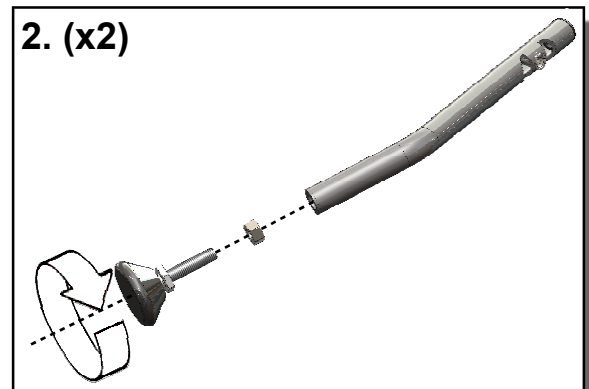

TDG 1112

FITTING INSTRUCTION / INSTRUCTION DE MONTAGE / EINBAUANLEITUNG /
ISTRUZIONI PER L'USO / INSTRUCCIONES DE MONTAJE / MONTAGEHANDLEIDING

BMW X5

DOG GUARD / GRILLE PROTECTRICE POUR CHIEN / HUNDEGITTER /
RIPARO PER CANI / DEFENSA PARA PERROS / HONDEREK