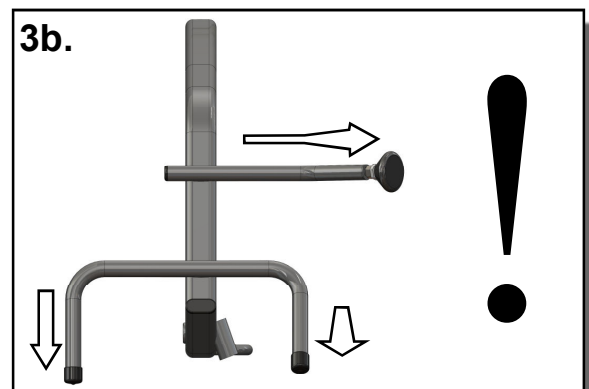

TDG 1112

FITTING INSTRUCTION / INSTRUCTION DE MONTAGE / EINBAUANLEITUNG /
ISTRUZIONI PER L'USO / INSTRUCCIONES DE MONTAJE / MONTAGEHANDLEIDING

BMW X5

DOG GUARD / GRILLE PROTECTRICE POUR CHIEN / HUNDEGITTER /
RIPARO PER CANI / DEFENSA PARA PERROS / HONDEREK