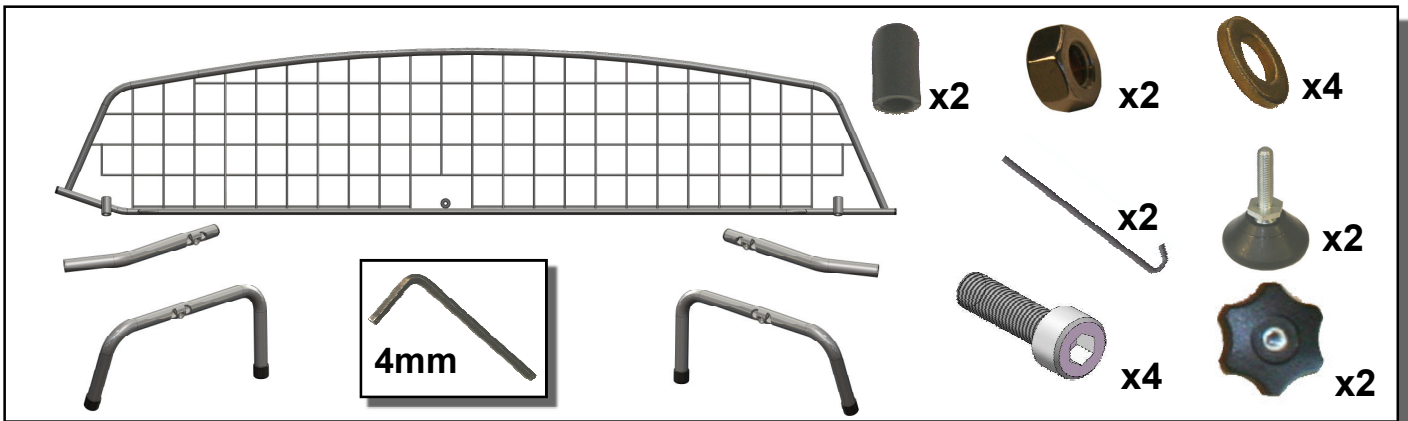

TDG 1112

FITTING INSTRUCTION / INSTRUCTION DE MONTAGE / EINBAUANLEITUNG /
ISTRUZIONI PER L'USO / INSTRUCCIONES DE MONTAJE / MONTAGEHANDLEIDING

BMW X5

DOG GUARD / GRILLE PROTECTRICE POUR CHIEN / HUNDEGITTER /
RIPARO PER CANI / DEFENSA PARA PERROS / HONDEREK