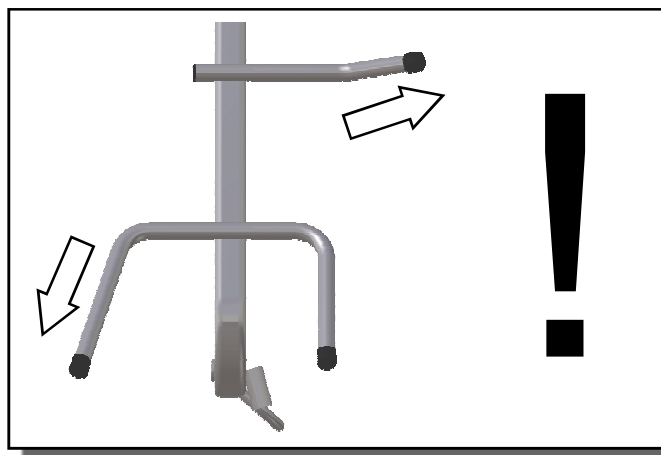

TDG-1226

FITTING INSTRUCTION / INSTRUCTION DE MONTAGE / EINBAUANLEITUNG /
ISTRUZIONI PER L'USO / INSTRUCCIONES DE MONTAJE / MONTAGEHANDLEIDUNG

CITROEN BERLINGO

DOG GUARD / GRILLE PROTECTRICE POUR CHIEN / HUNDEGITTER /
RIPARO PER CANI / DEFENSA PARA PERROS / HONDEREK