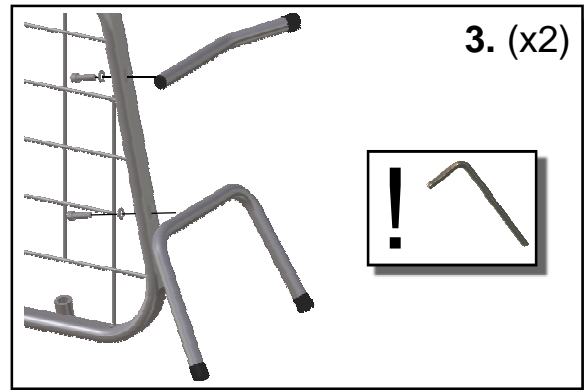

TDG-1226

FITTING INSTRUCTION / INSTRUCTION DE MONTAGE / EINBAUANLEITUNG /
ISTRUZIONI PER L'USO / INSTRUCCIONES DE MONTAJE / MONTAGEHANDLEIDUNG

CITROEN BERLINGO

DOG GUARD / GRILLE PROTECTRICE POUR CHIEN / HUNDEGITTER /
RIPARO PER CANI / DEFENSA PARA PERROS / HONDEREK