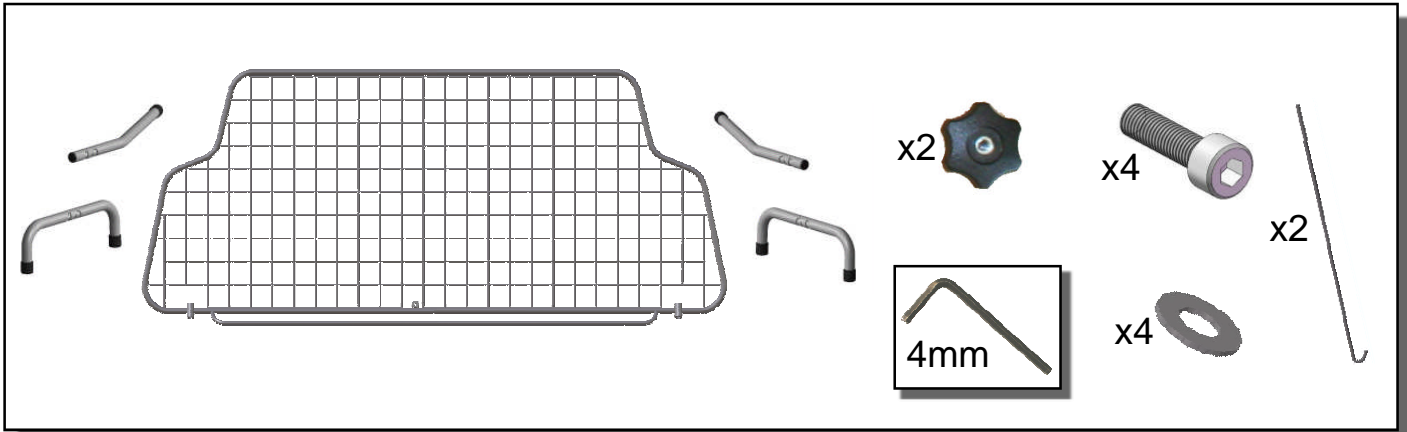

TDG-1226

FITTING INSTRUCTION / INSTRUCTION DE MONTAGE / EINBAUANLEITUNG /
ISTRUZIONI PER L'USO / INSTRUCCIONES DE MONTAJE / MONTAGEHANDLEIDUNG

CITROEN BERLINGO

DOG GUARD / GRILLE PROTECTRICE POUR CHIEN / HUNDEGITTER /
RIPARO PER CANI / DEFENSA PARA PERROS / HONDEREK