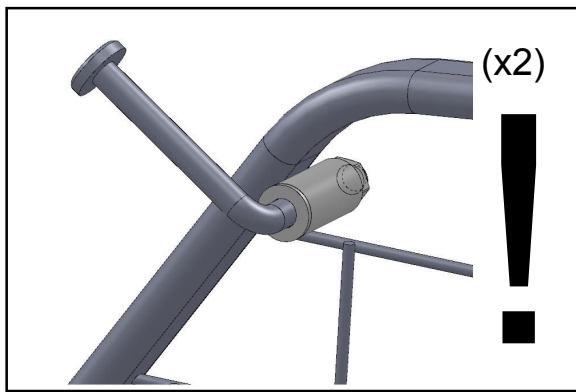

TDG 1229

FITTING INSTRUCTION / INSTRUCTION DE MONTAGE / EINBAUANLEITUNG /
ISTRUZIONI PER L'USO / INSTRUCCIONES DE MONTAJE / MONTAGEHANDLEIDING

VOLVO XC60

DOG GUARD / GRILLE PROTECTRICE POUR CHIEN / HUNDEGITTER /
RIPARO PER CANI / DEFENSA PARA PERROS / HONDEREK