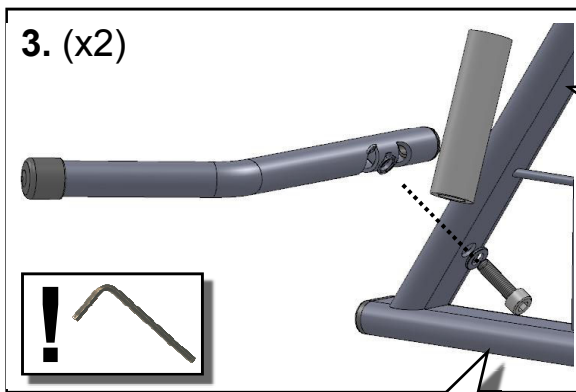

TDG 1229

FITTING INSTRUCTION / INSTRUCTION DE MONTAGE / EINBAUANLEITUNG /
ISTRUZIONI PER L'USO / INSTRUCCIONES DE MONTAJE / MONTAGEHANDLEIDING

VOLVO XC60

DOG GUARD / GRILLE PROTECTRICE POUR CHIEN / HUNDEGITTER /
RIPARO PER CANI / DEFENSA PARA PERROS / HONDEREK