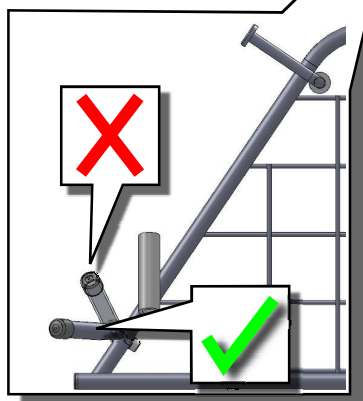

TDG 1229

FITTING INSTRUCTION / INSTRUCTION DE MONTAGE / EINBAUANLEITUNG /
ISTRUZIONI PER L'USO / INSTRUCCIONES DE MONTAJE / MONTAGEHANDLEIDING

VOLVO XC60

DOG GUARD / GRILLE PROTECTRICE POUR CHIEN / HUNDEGITTER /
RIPARO PER CANI / DEFENSA PARA PERROS / HONDEREK