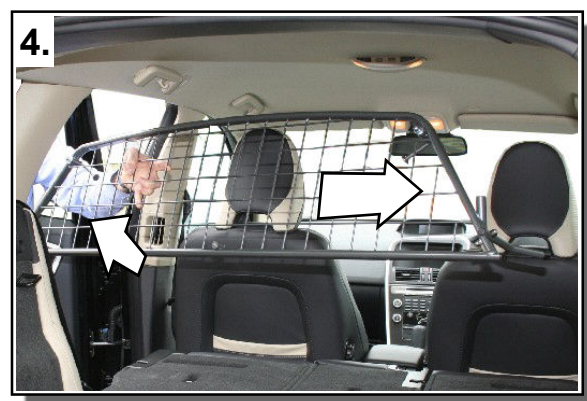

TDG 1229

FITTING INSTRUCTION / INSTRUCTION DE MONTAGE / EINBAUANLEITUNG /
ISTRUZIONI PER L'USO / INSTRUCCIONES DE MONTAJE / MONTAGEHANDLEIDING

VOLVO XC60

DOG GUARD / GRILLE PROTECTRICE POUR CHIEN / HUNDEGITTER /
RIPARO PER CANI / DEFENSA PARA PERROS / HONDEREK