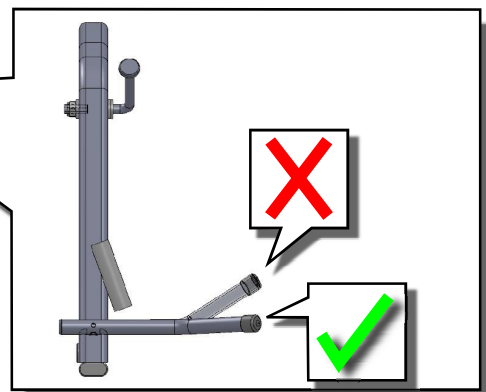

TDG 1229

FITTING INSTRUCTION / INSTRUCTION DE MONTAGE / EINBAUANLEITUNG /
ISTRUZIONI PER L'USO / INSTRUCCIONES DE MONTAJE / MONTAGEHANDLEIDING

VOLVO XC60

DOG GUARD / GRILLE PROTECTRICE POUR CHIEN / HUNDEGITTER /
RIPARO PER CANI / DEFENSA PARA PERROS / HONDEREK