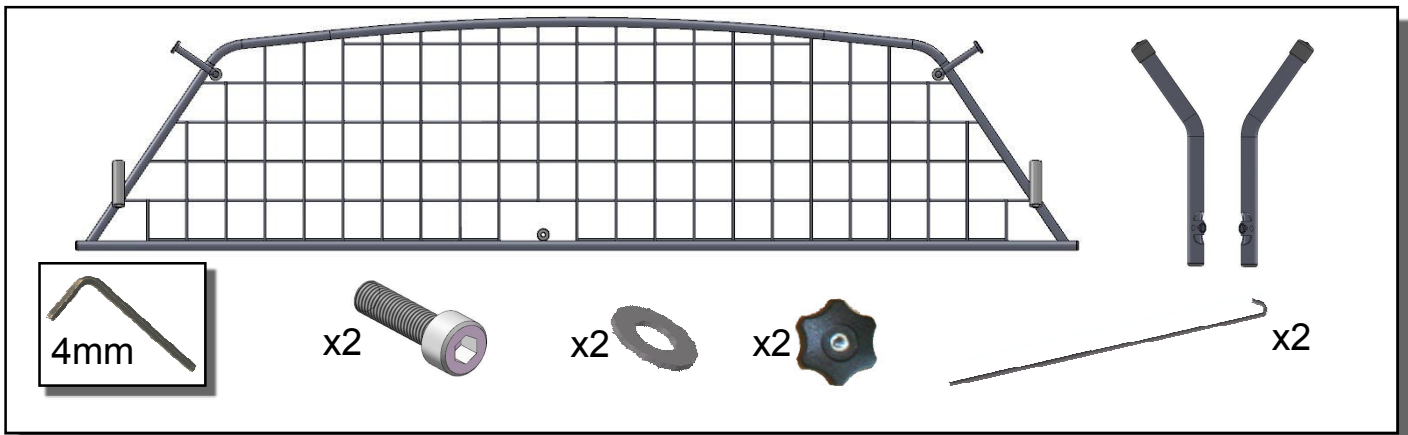

TDG 1229

FITTING INSTRUCTION / INSTRUCTION DE MONTAGE / EINBAUANLEITUNG /
ISTRUZIONI PER L'USO / INSTRUCCIONES DE MONTAJE / MONTAGEHANDLEIDING

VOLVO XC60

DOG GUARD / GRILLE PROTECTRICE POUR CHIEN / HUNDEGITTER /
RIPARO PER CANI / DEFENSA PARA PERROS / HONDEREK