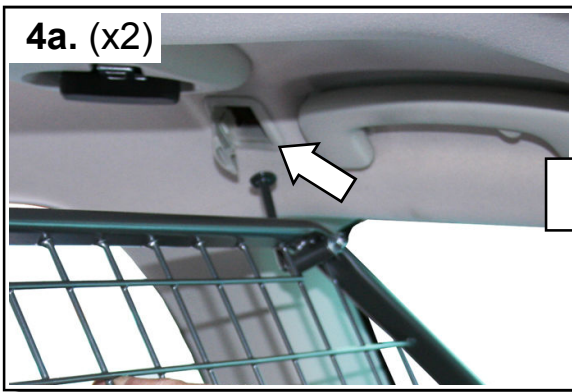

TDG 1231

FITTING INSTRUCTION / INSTRUCTION DE MONTAGE / EINBAUANLEITUNG /
ISTRUZIONI PER L'USO / INSTRUCCIONES DE MONTAJE / MONTAGEHANDLEIDUNG

CITROEN GRAND C4 PICASSO

DOG GUARD / GRILLE PROTECTRICE POUR CHIEN / HUNDEGITTER /
RIPARO PER CANI / DEFENSA PARA PERROS / HONDEREK