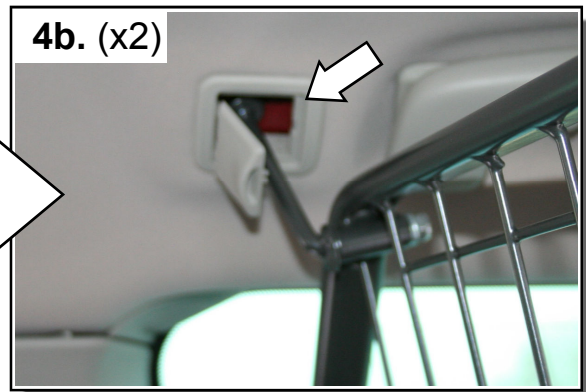

TDG 1231

FITTING INSTRUCTION / INSTRUCTION DE MONTAGE / EINBAUANLEITUNG /
ISTRUZIONI PER L'USO / INSTRUCCIONES DE MONTAJE / MONTAGEHANDLEIDUNG

CITROEN GRAND C4 PICASSO

DOG GUARD / GRILLE PROTECTRICE POUR CHIEN / HUNDEGITTER /
RIPARO PER CANI / DEFENSA PARA PERROS / HONDEREK