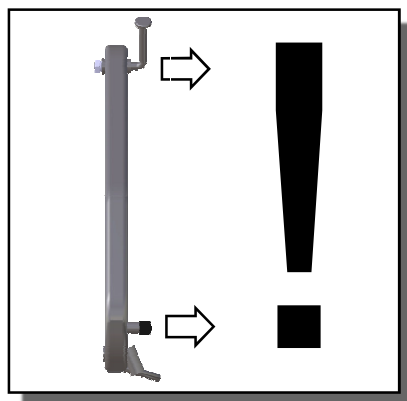

TDG 1231

FITTING INSTRUCTION / INSTRUCTION DE MONTAGE / EINBAUANLEITUNG /
ISTRUZIONI PER L'USO / INSTRUCCIONES DE MONTAJE / MONTAGEHANDLEIDUNG

CITROEN GRAND C4 PICASSO

DOG GUARD / GRILLE PROTECTRICE POUR CHIEN / HUNDEGITTER /
RIPARO PER CANI / DEFENSA PARA PERROS / HONDEREK