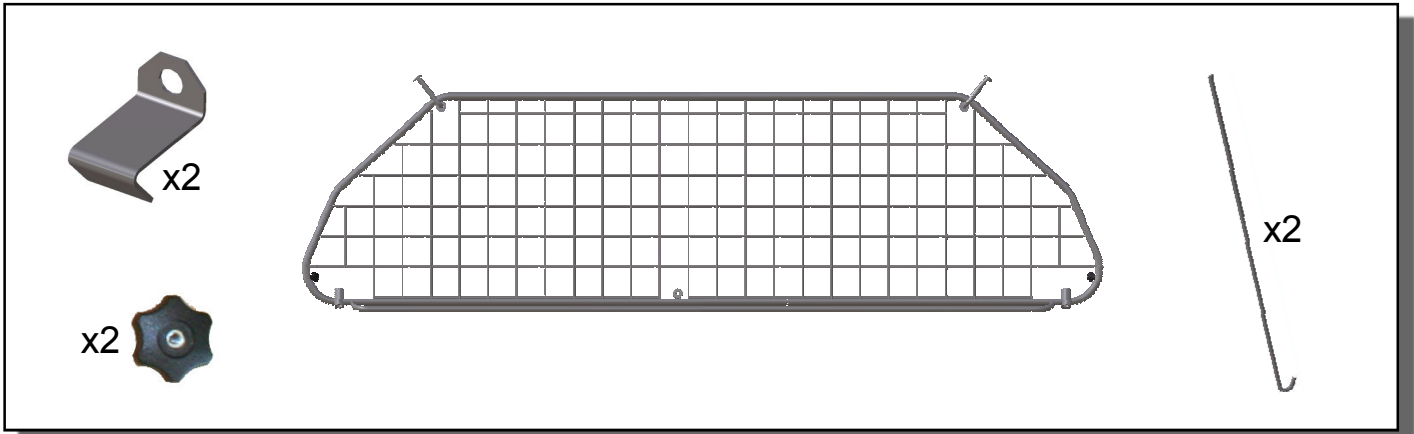

TDG 1231

FITTING INSTRUCTION / INSTRUCTION DE MONTAGE / EINBAUANLEITUNG /
ISTRUZIONI PER L'USO / INSTRUCCIONES DE MONTAJE / MONTAGEHANDLEIDUNG

CITROEN GRAND C4 PICASSO

DOG GUARD / GRILLE PROTECTRICE POUR CHIEN / HUNDEGITTER /
RIPARO PER CANI / DEFENSA PARA PERROS / HONDEREK