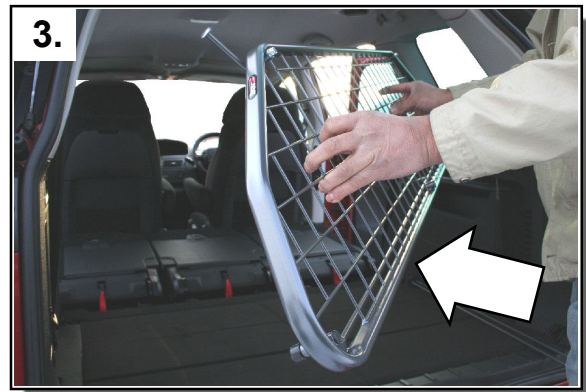

TDG 1231

FITTING INSTRUCTION / INSTRUCTION DE MONTAGE / EINBAUANLEITUNG /
ISTRUZIONI PER L'USO / INSTRUCCIONES DE MONTAJE / MONTAGEHANDLEIDUNG

CITROEN GRAND C4 PICASSO

DOG GUARD / GRILLE PROTECTRICE POUR CHIEN / HUNDEGITTER /
RIPARO PER CANI / DEFENSA PARA PERROS / HONDEREK