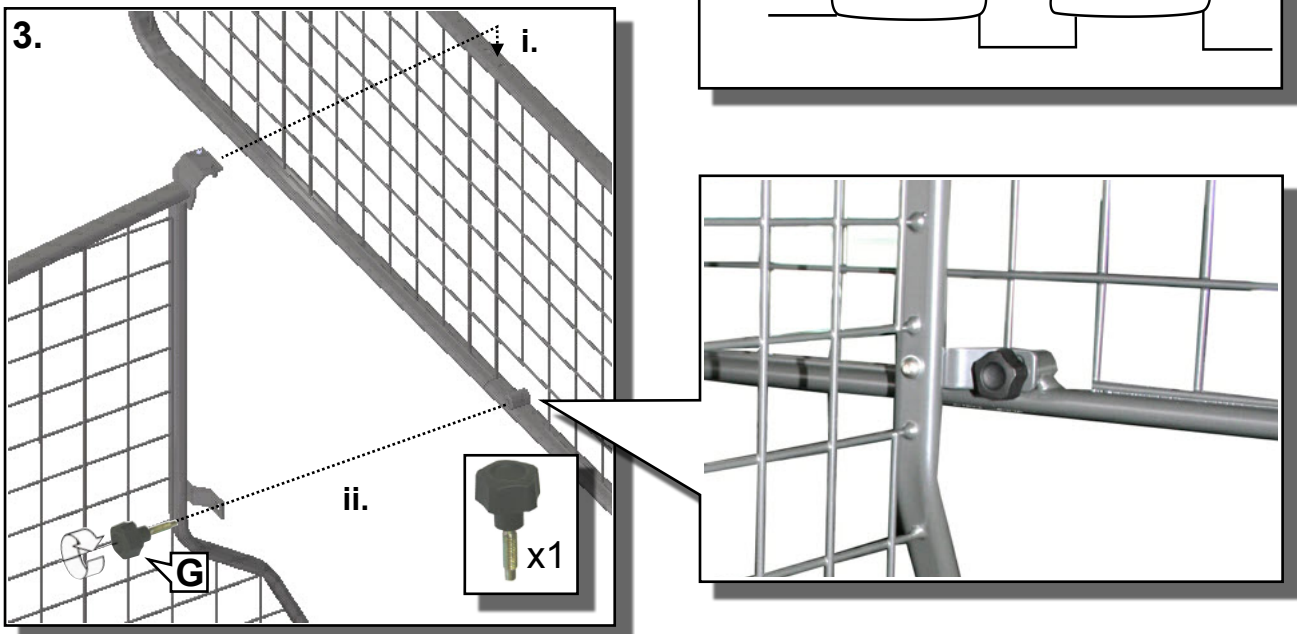

TDG 1240D

FITTING INSTRUCTION / INSTRUCCION DE MONTAGE / EINBAUANLEITUNG /
ISTRUZIONI PER L'USO / INSTRUCCIONES DE MONTAJE / MONTAGEHANDLEIDING

VW PASSAT ESTATE

Luggage partition divider / Partition centrale de coffre à bagages / Abtrennung - Gepäckraumgitter /
Red de división del maletero / Divisorio centrale bagagliaio / De verdeler van de bagageverdeling

TDG 1240D

FITTING INSTRUCTION / INSTRUCTION DE MONTAGE / EINBAUANLEITUNG /
ISTRUZIONI PER L'USO / INSTRUCCIONES DE MONTAJE / MONTAGEHANDLEIDING

VW PASSAT ESTATE

Luggage partition divider / Partition centrale de coffre à bagages / Abtrennung - Gepäckraumgitter /
Red de división del maletero / Divisorio centrale bagagliaio / De verdeler van de bagageverdeling