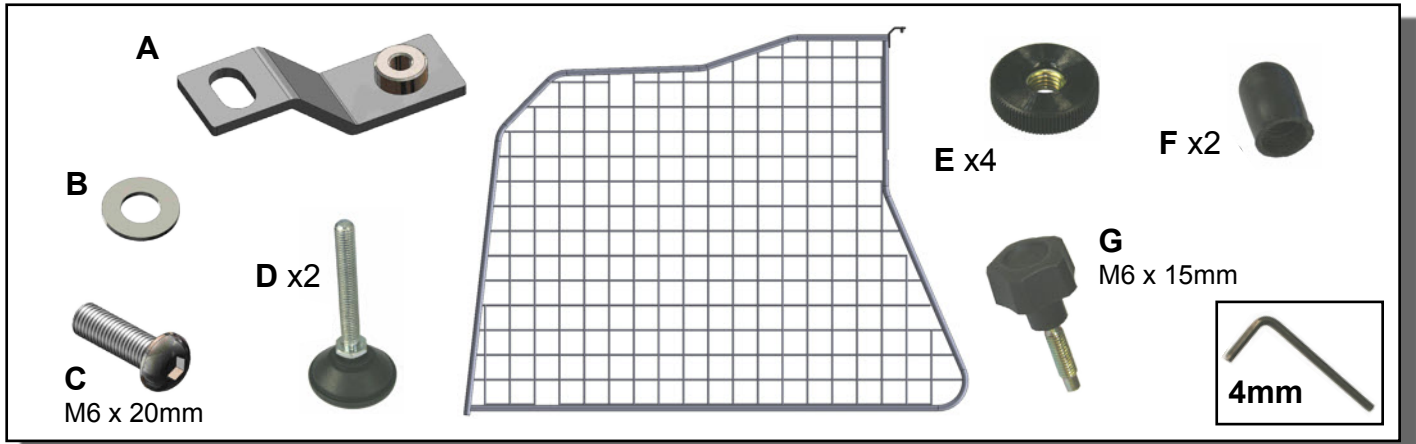

TDG 1240D

FITTING INSTRUCTION / INSTRUCCION DE MONTAGE / EINBAUANLEITUNG /
ISTRUZIONI PER L'USO / INSTRUCCIONES DE MONTAJE / MONTAGEHANDLEIDING

VW PASSAT ESTATE

Luggage partition divider / Partition centrale de coffre à bagages / Abtrennung - Gepäckraumgitter /
Red de división del maletero / Divisorio centrale bagagliaio / De verdeler van de bagageverdeling

TDG 1240D

FITTING INSTRUCTION / INSTRUCTION DE MONTAGE / EINBAUANLEITUNG /
ISTRUZIONI PER L'USO / INSTRUCCIONES DE MONTAJE / MONTAGEHANDLEIDING

VW PASSAT ESTATE

Luggage partition divider / Partition centrale de coffre à bagages / Abtrennung - Gepäckraumgitter /
Red de división del maletero / Divisorio centrale bagagliaio / De verdeler van de bagageverdeling