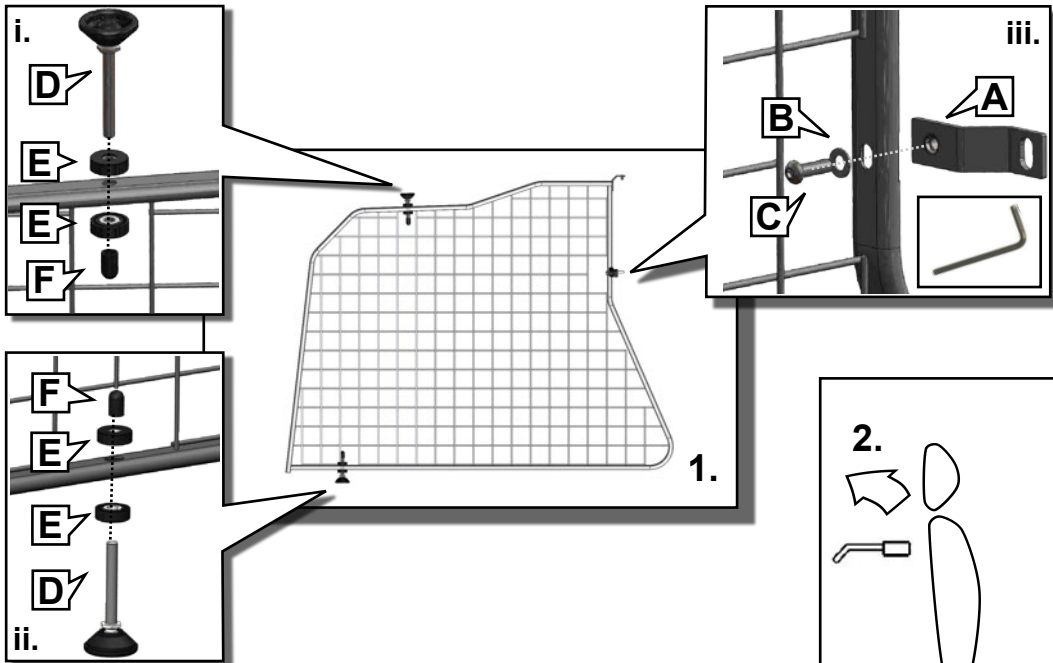

TDG 1240D

FITTING INSTRUCTION / INSTRUCCION DE MONTAGE / EINBAUANLEITUNG /
ISTRUZIONI PER L'USO / INSTRUCCIONES DE MONTAJE / MONTAGEHANDLEIDING

VW PASSAT ESTATE

Luggage partition divider / Partition centrale de coffre à bagages / Abtrennung - Gepäckraumgitter /
Red de división del maletero / Divisorio centrale bagagliaio / De verdeler van de bagageverdeling

TDG 1240D

FITTING INSTRUCTION / INSTRUCTION DE MONTAGE / EINBAUANLEITUNG /
ISTRUZIONI PER L'USO / INSTRUCCIONES DE MONTAJE / MONTAGEHANDLEIDING

VW PASSAT ESTATE

Luggage partition divider / Partition centrale de coffre à bagages / Abtrennung - Gepäckraumgitter /
Red de división del maletero / Divisorio centrale bagagliaio / De verdeler van de bagageverdeling