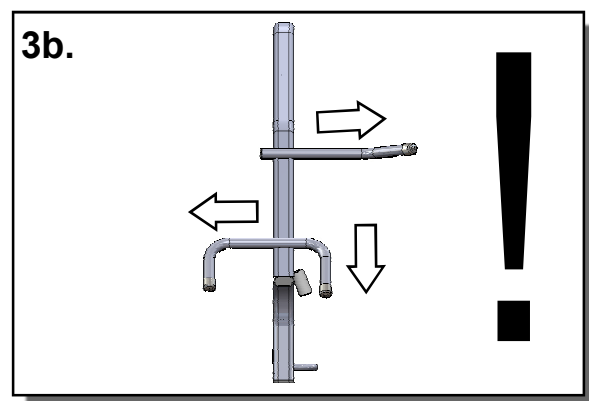

TDG 1265

FITTING INSTRUCTION / INSTRUCTION DE MONTAGE / EINBAUANLEITUNG /
ISTRUZIONI PER L'USO / INSTRUCCIONES DE MONTAJE / MONTAGEHANDLEIDING

KIA SORENTO

DOG GUARD / GRILLE PROTECTRICE POUR CHIEN / HUNDEGITTER /
RIPARO PER CANI / DEFENSA PARA PERROS / HONDEREK