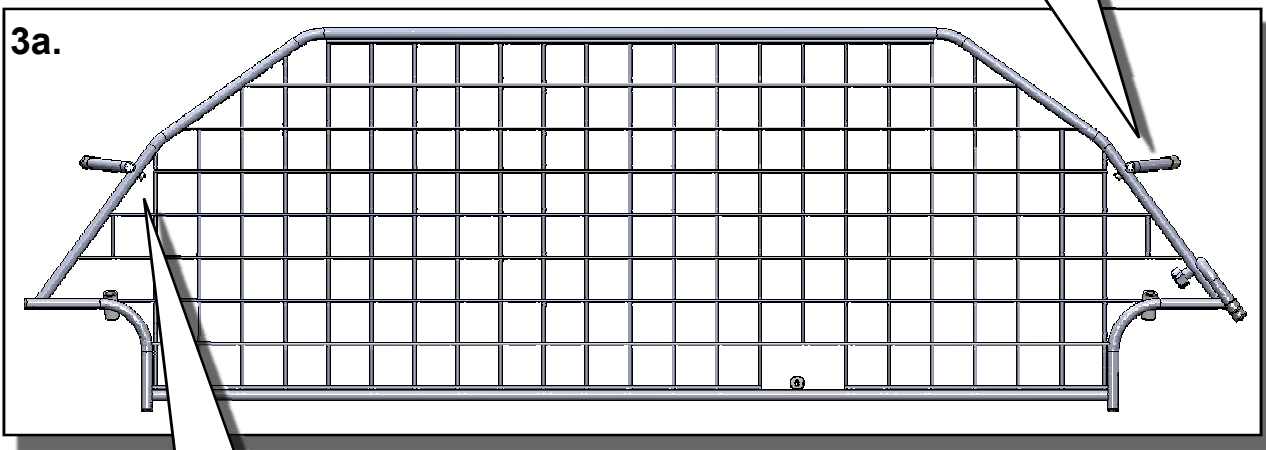

TDG 1265

FITTING INSTRUCTION / INSTRUCTION DE MONTAGE / EINBAUANLEITUNG /
ISTRUZIONI PER L'USO / INSTRUCCIONES DE MONTAJE / MONTAGEHANDLEIDING

KIA SORENTO

DOG GUARD / GRILLE PROTECTRICE POUR CHIEN / HUNDEGITTER /
RIPARO PER CANI / DEFENSA PARA PERROS / HONDEREK