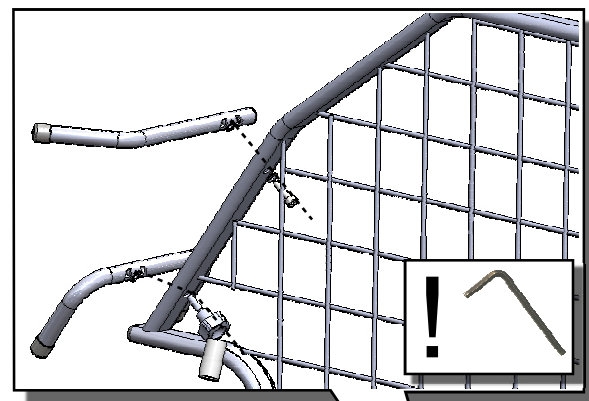

TDG 1265

FITTING INSTRUCTION / INSTRUCTION DE MONTAGE / EINBAUANLEITUNG /
ISTRUZIONI PER L'USO / INSTRUCCIONES DE MONTAJE / MONTAGEHANDLEIDING

KIA SORENTO

DOG GUARD / GRILLE PROTECTRICE POUR CHIEN / HUNDEGITTER /
RIPARO PER CANI / DEFENSA PARA PERROS / HONDEREK