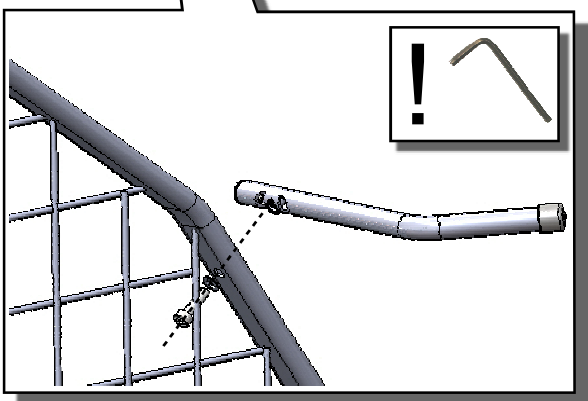

TDG 1265

FITTING INSTRUCTION / INSTRUCTION DE MONTAGE / EINBAUANLEITUNG /
ISTRUZIONI PER L'USO / INSTRUCCIONES DE MONTAJE / MONTAGEHANDLEIDING

KIA SORENTO

DOG GUARD / GRILLE PROTECTRICE POUR CHIEN / HUNDEGITTER /
RIPARO PER CANI / DEFENSA PARA PERROS / HONDEREK