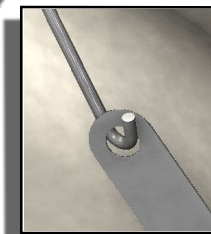

TDG 1265

FITTING INSTRUCTION / INSTRUCTION DE MONTAGE / EINBAUANLEITUNG /
ISTRUZIONI PER L'USO / INSTRUCCIONES DE MONTAJE / MONTAGEHANDLEIDING

KIA SORENTO

DOG GUARD / GRILLE PROTECTRICE POUR CHIEN / HUNDEGITTER /
RIPARO PER CANI / DEFENSA PARA PERROS / HONDEREK