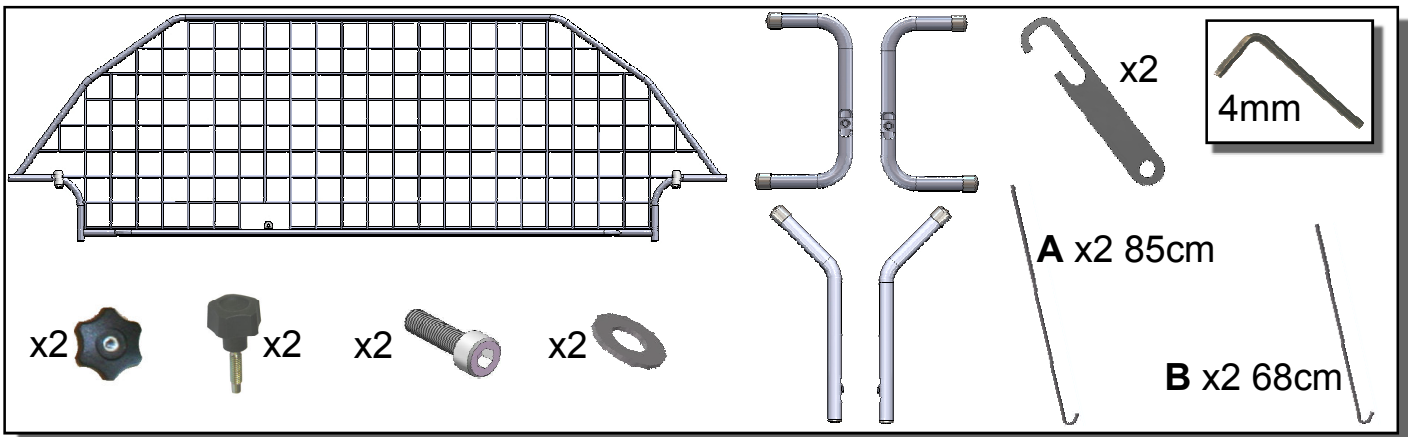

TDG 1265

FITTING INSTRUCTION / INSTRUCTION DE MONTAGE / EINBAUANLEITUNG /
ISTRUZIONI PER L'USO / INSTRUCCIONES DE MONTAJE / MONTAGEHANDLEIDING

KIA SORENTO

DOG GUARD / GRILLE PROTECTRICE POUR CHIEN / HUNDEGITTER /
RIPARO PER CANI / DEFENSA PARA PERROS / HONDEREK