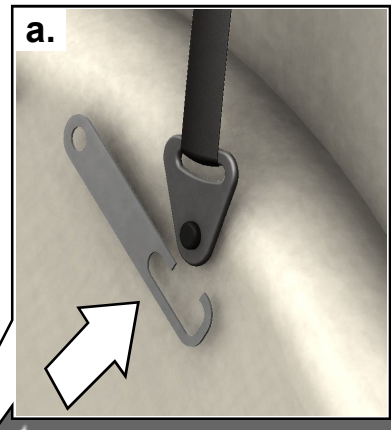

TDG 1265

FITTING INSTRUCTION / INSTRUCTION DE MONTAGE / EINBAUANLEITUNG /
ISTRUZIONI PER L'USO / INSTRUCCIONES DE MONTAJE / MONTAGEHANDLEIDING

KIA SORENTO

DOG GUARD / GRILLE PROTECTRICE POUR CHIEN / HUNDEGITTER /
RIPARO PER CANI / DEFENSA PARA PERROS / HONDEREK

TDG 1265

FITTING INSTRUCTION / INSTRUCTION DE MONTAGE / EINBAUANLEITUNG /
ISTRUZIONI PER L'USO / INSTRUCCIONES DE MONTAJE / MONTAGEHANDLEIDUNG

KIA SORENTO

DOG GUARD / GRILLE PROTECTRICE POUR CHIEN / HUNDEGITTER /
RIPARO PER CANI / DEFENSA PARA PERROS / HONDEREK