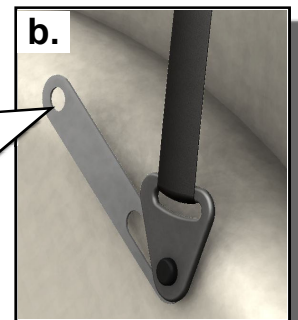

TDG 1265

FITTING INSTRUCTION / INSTRUCTION DE MONTAGE / EINBAUANLEITUNG /
ISTRUZIONI PER L'USO / INSTRUCCIONES DE MONTAJE / MONTAGEHANDLEIDING

KIA SORENTO

DOG GUARD / GRILLE PROTECTRICE POUR CHIEN / HUNDEGITTER /
RIPARO PER CANI / DEFENSA PARA PERROS / HONDEREK

TDG 1265

FITTING INSTRUCTION / INSTRUCTION DE MONTAGE / EINBAUANLEITUNG /
ISTRUZIONI PER L'USO / INSTRUCCIONES DE MONTAJE / MONTAGEHANDLEIDUNG

KIA SORENTO

DOG GUARD / GRILLE PROTECTRICE POUR CHIEN / HUNDEGITTER /
RIPARO PER CANI / DEFENSA PARA PERROS / HONDEREK