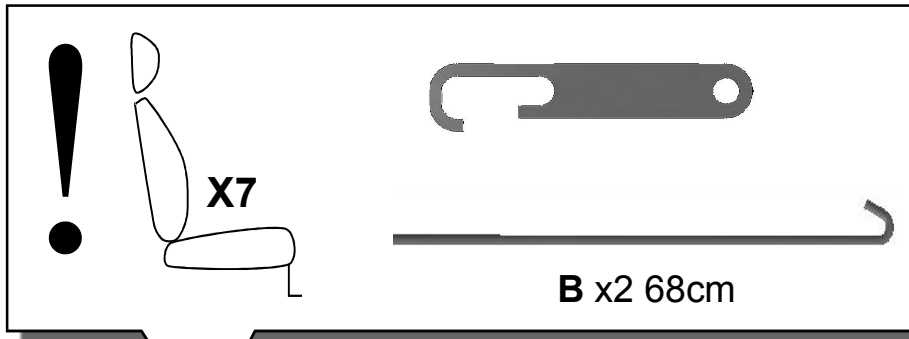

TDG 1265

FITTING INSTRUCTION / INSTRUCTION DE MONTAGE / EINBAUANLEITUNG /
ISTRUZIONI PER L'USO / INSTRUCCIONES DE MONTAJE / MONTAGEHANDLEIDING

KIA SORENTO

DOG GUARD / GRILLE PROTECTRICE POUR CHIEN / HUNDEGITTER /
RIPARO PER CANI / DEFENSA PARA PERROS / HONDEREK