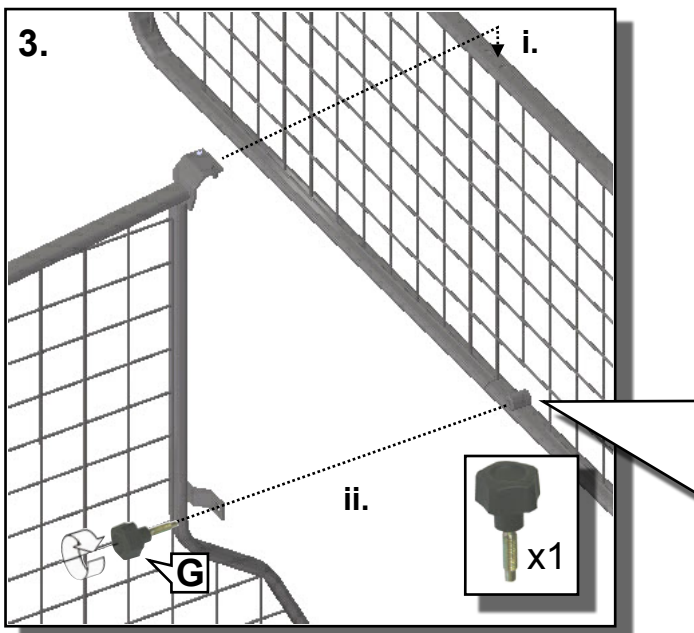

TDG 1294D

FITTING INSTRUCTION / INSTRUCTION DE MONTAGE / EINBAUANLEITUNG /
ISTRUZIONI PER L'USO / INSTRUCCIONES DE MONTAJE / MONTAGEHANDLEIDING

FORD MONDEO ESTATE 2007-0N

Luggage partition divider / Partition centrale de coffre à bagages / Abtrennung - Gepäckraumgitter /
Red de división del maletero / Divisorio centrale bagagliaio / De verdeler van de bagageverdeling

TDG 1294D

FITTING INSTRUCTION / INSTRUCCION DE MONTAGE / EINBAUANLEITUNG /
ISTRUZIONI PER L'USO / INSTRUCCIONES DE MONTAJE / MONTAGEHANDLEIDING

FORD MONDEO ESTATE 2007-0N

Luggage partition divider / Partition centrale de coffre à bagages / Abtrennung - Gepäckraumgitter /
Red de división del maletero / Divisorio centrale bagagliaio / De verdelers van de bagageverdeling