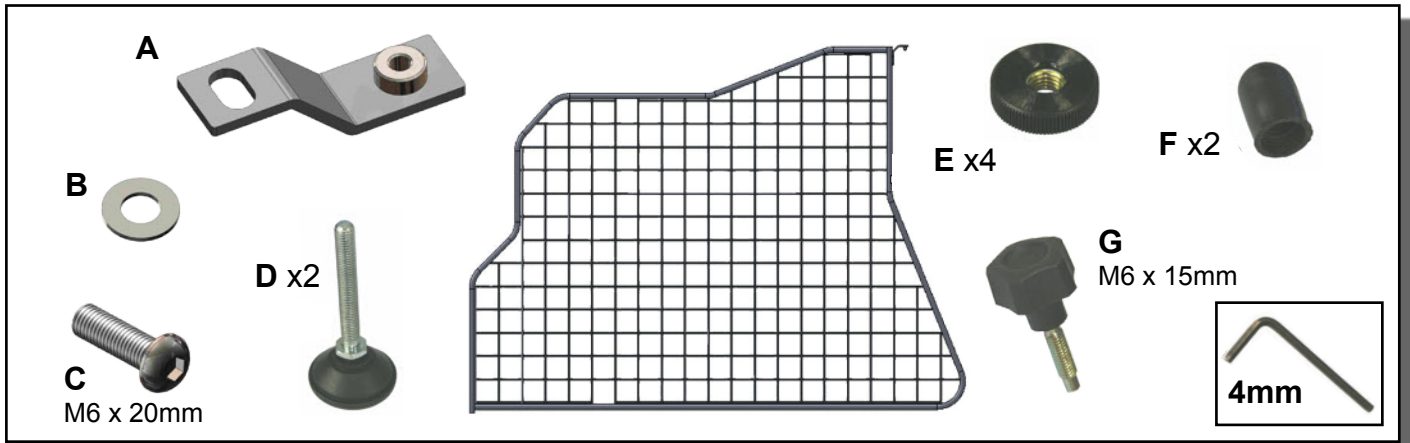

TDG 1294D

FITTING INSTRUCTION / INSTRUCTION DE MONTAGE / EINBAUANLEITUNG /
ISTRUZIONI PER L'USO / INSTRUCCIONES DE MONTAJE / MONTAGEHANDLEIDING

FORD MONDEO ESTATE 2007-0N

Luggage partition divider / Partition centrale de coffre à bagages / Abtrennung - Gepäckraumgitter /
Red de división del maletero / Divisorio centrale bagagliaio / De verdeler van de bagageverdeling

TDG 1294D

FITTING INSTRUCTION / INSTRUCCION DE MONTAGE / EINBAUANLEITUNG /
ISTRUZIONI PER L'USO / INSTRUCCIONES DE MONTAJE / MONTAGEHANDLEIDING

FORD MONDEO ESTATE 2007-0N

Luggage partition divider / Partition centrale de coffre à bagages / Abtrennung - Gepäckraumgitter /
Red de división del maletero / Divisorio centrale bagagliaio / De verdelers van de bagageverdeling