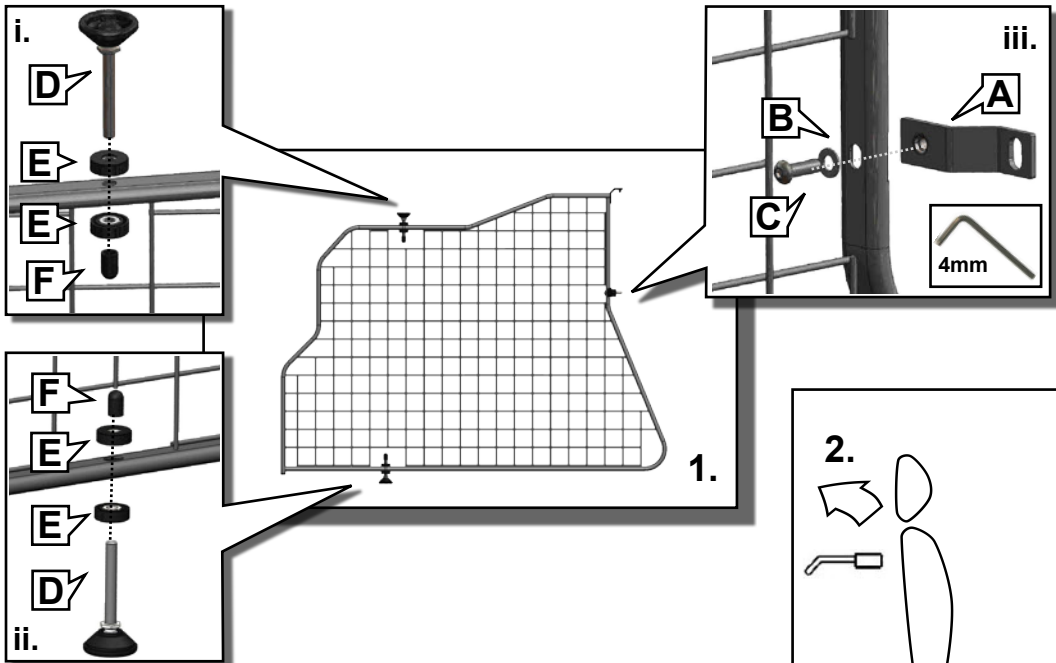

TDG 1294D

FITTING INSTRUCTION / INSTRUCTION DE MONTAGE / EINBAUANLEITUNG /
ISTRUZIONI PER L'USO / INSTRUCCIONES DE MONTAJE / MONTAGEHANDLEIDING

FORD MONDEO ESTATE 2007-0N

Luggage partition divider / Partition centrale de coffre à bagages / Abtrennung - Gepäckraumgitter /
Red de división del maletero / Divisorio centrale bagagliaio / De verdeler van de bagageverdeling

TDG 1294D

FITTING INSTRUCTION / INSTRUCCION DE MONTAGE / EINBAUANLEITUNG /
ISTRUZIONI PER L'USO / INSTRUCCIONES DE MONTAJE / MONTAGEHANDLEIDING

FORD MONDEO ESTATE 2007-0N

Luggage partition divider / Partition centrale de coffre à bagages / Abtrennung - Gepäckraumgitter /
Red de división del maletero / Divisorio centrale bagagliaio / De verdelers van de bagageverdeling