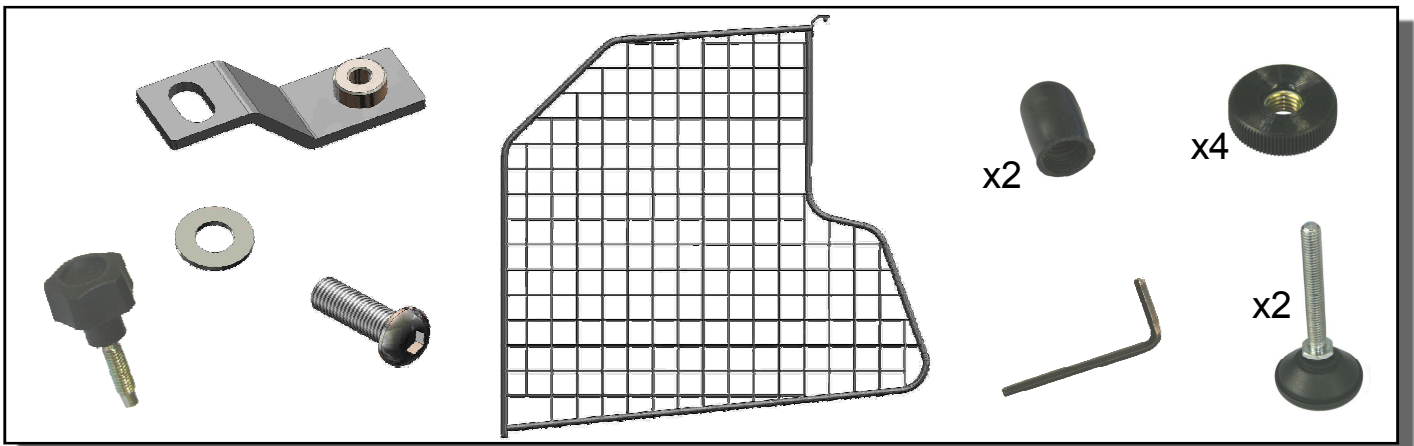

TDG 1300D

FITTING INSTRUCTION / INSTRUCTION DE MONTAGE / EINBAUANLEITUNG /
ISTRUZIONI PER L'USO / INSTRUCCIONES DE MONTAJE / MONTAGEHANDLEIDING

FORD GRAND C MAX

Luggage partition divider / Partition centrale de coffre à bagages / Abtrennung - Gepäckraumgitter /
Red de división del maletero / Divisorio centrale bagagliaio / De verdeler van de bagageverdeling