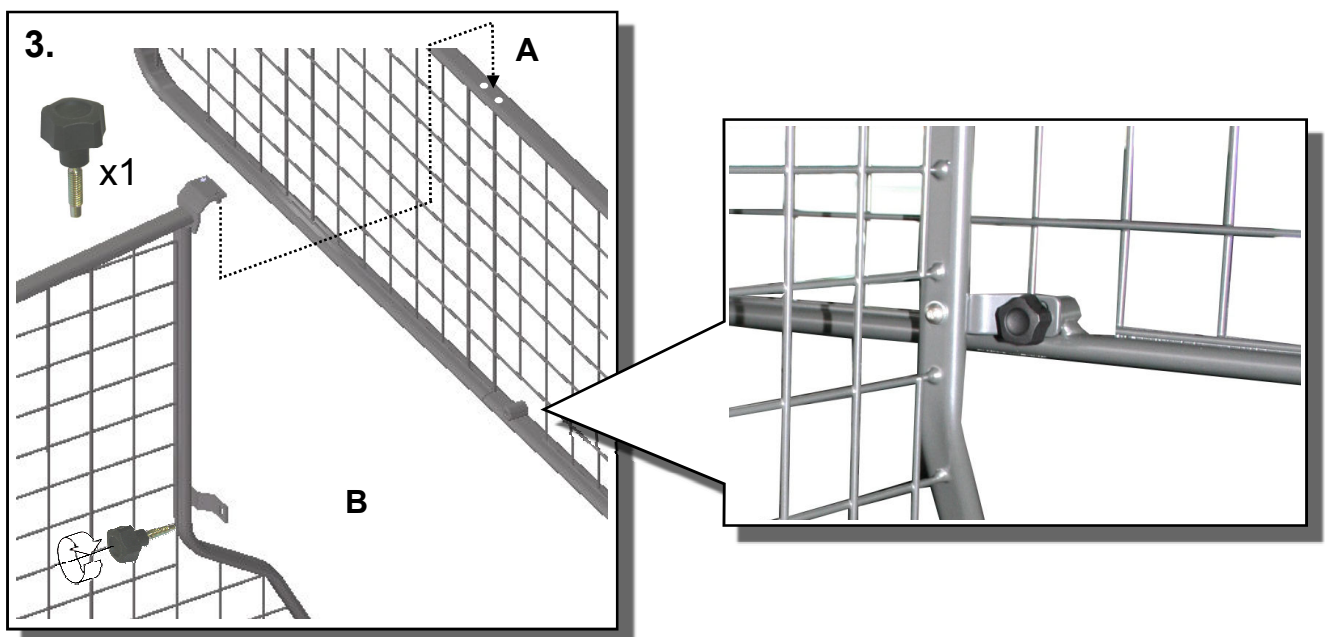

TDG 1300D

FITTING INSTRUCTION / INSTRUCTION DE MONTAGE / EINBAUANLEITUNG /
ISTRUZIONI PER L'USO / INSTRUCCIONES DE MONTAJE / MONTAGEHANDLEIDING

FORD GRAND C MAX

Luggage partition divider / Partition centrale de coffre à bagages / Abtrennung - Gepäckraumgitter /
Red de división del maletero / Divisorio centrale bagagliaio / De verdeler van de bagageverdeling