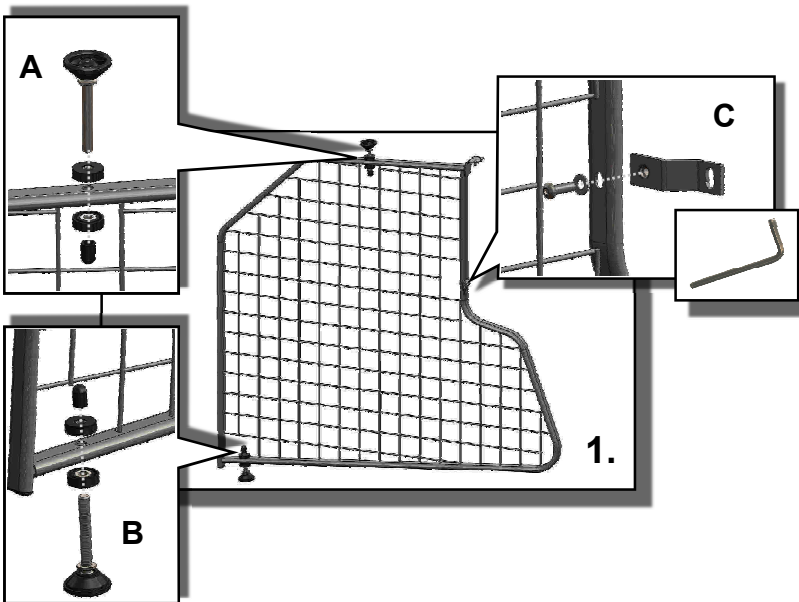

TDG 1300D

FITTING INSTRUCTION / INSTRUCTION DE MONTAGE / EINBAUANLEITUNG /
ISTRUZIONI PER L'USO / INSTRUCCIONES DE MONTAJE / MONTAGEHANDLEIDING

FORD GRAND C MAX

Luggage partition divider / Partition centrale de coffre à bagages / Abtrennung - Gepäckraumgitter /
Red de división del maletero / Divisorio centrale bagagliaio / De verdeler van de bagageverdeling