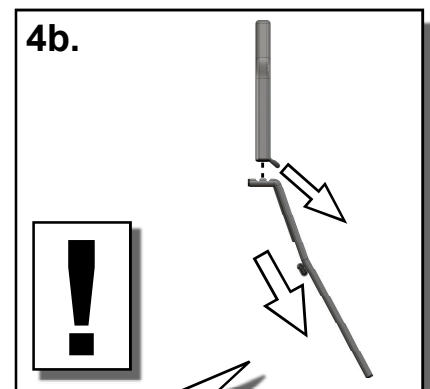

TDG 1302

FITTING INSTRUCTION / INSTRUCTION DE MONTAGE / EINBAUANLEITUNG /
ISTRUZIONI PER L'USO / INSTRUCCIONES DE MONTAJE / MONTAGEHANDLEIDING

FORD FOCUS

DOG GUARD / GRILLE PROTECTRICE POUR CHIEN / HUNDEGITTER /
RIPARO PER CANI / DEFENSA PARA PERROS / HONDEREK