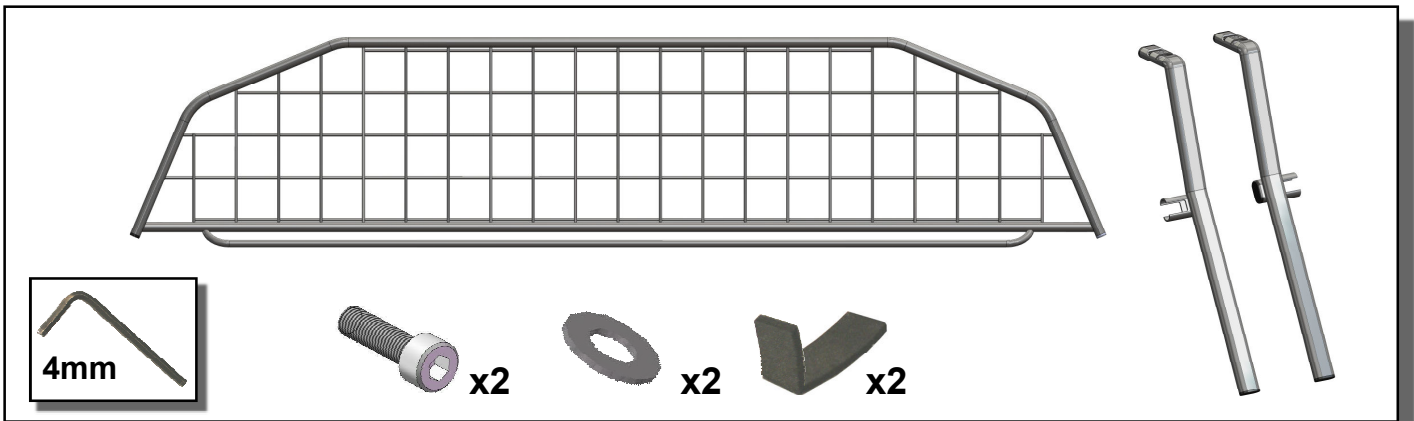

TDG 1302

FITTING INSTRUCTION / INSTRUCTION DE MONTAGE / EINBAUANLEITUNG /
ISTRUZIONI PER L'USO / INSTRUCCIONES DE MONTAJE / MONTAGEHANDLEIDING

FORD FOCUS

DOG GUARD / GRILLE PROTECTRICE POUR CHIEN / HUNDEGITTER /
RIPARO PER CANI / DEFENSA PARA PERROS / HONDEREK