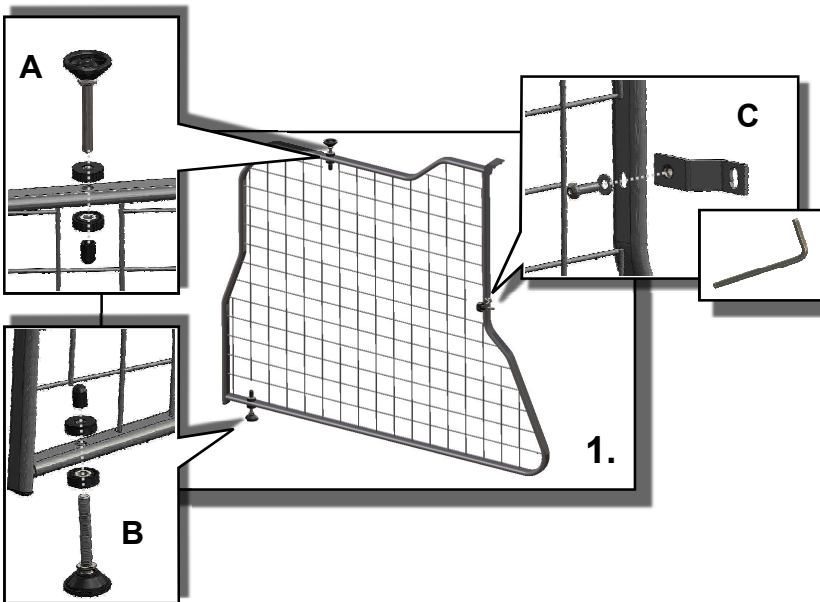

TDG 1303D

FITTING INSTRUCTION / INSTRUCTION DE MONTAGE / EINBAUANLEITUNG /
ISTRUZIONI PER L'USO / INSTRUCCIONES DE MONTAJE / MONTAGEHANDLEIDING

FORD FOCUS ESTATE

Luggage partition divider / Partition centrale de coffre à bagages / Abtrennung - Gepäckraumgitter /
Red de división del maletero / Divisorio centrale bagagliaio / De verdeler van de bagageverdeling

TDG 1303D

FITTING INSTRUCTION / INSTRUCCION DE MONTAGE / EINBAUANLEITUNG /
ISTRUZIONI PER L'USO / INSTRUCCIONES DE MONTAJE / MONTAGEHANDLEIDING

FORD FOCUS ESTATE

Luggage partition divider / Partition centrale de coffre à bagages / Abtrennung - Gepäckraumgitter /
Red de división del maletero / Divisorio centrale bagagliaio / De verdeler van de bagageverdeling