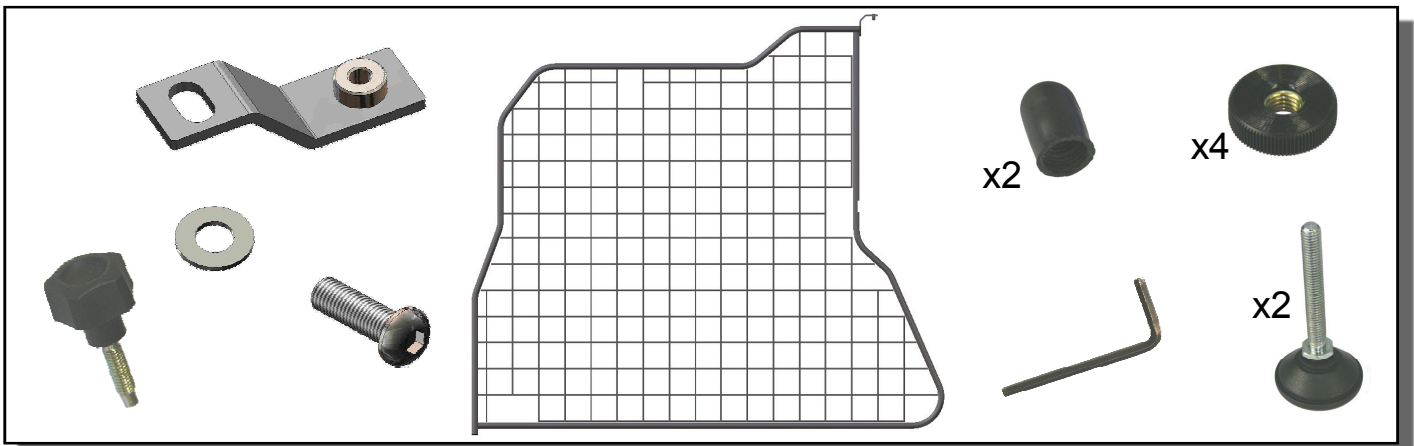

TDG 1303D

FITTING INSTRUCTION / INSTRUCTION DE MONTAGE / EINBAUANLEITUNG /
ISTRUZIONI PER L'USO / INSTRUCCIONES DE MONTAJE / MONTAGEHANDLEIDING

FORD FOCUS ESTATE

Luggage partition divider / Partition centrale de coffre à bagages / Abtrennung - Gepäckraumgitter /
Red de división del maletero / Divisorio centrale bagagliaio / De verdeler van de bagageverdeling

TDG 1303D

FITTING INSTRUCTION / INSTRUCCION DE MONTAGE / EINBAUANLEITUNG /
ISTRUZIONI PER L'USO / INSTRUCCIONES DE MONTAJE / MONTAGEHANDLEIDING

FORD FOCUS ESTATE

Luggage partition divider / Partition centrale de coffre à bagages / Abtrennung - Gepäckraumgitter /
Red de división del maletero / Divisorio centrale bagagliaio / De verdeler van de bagageverdeling