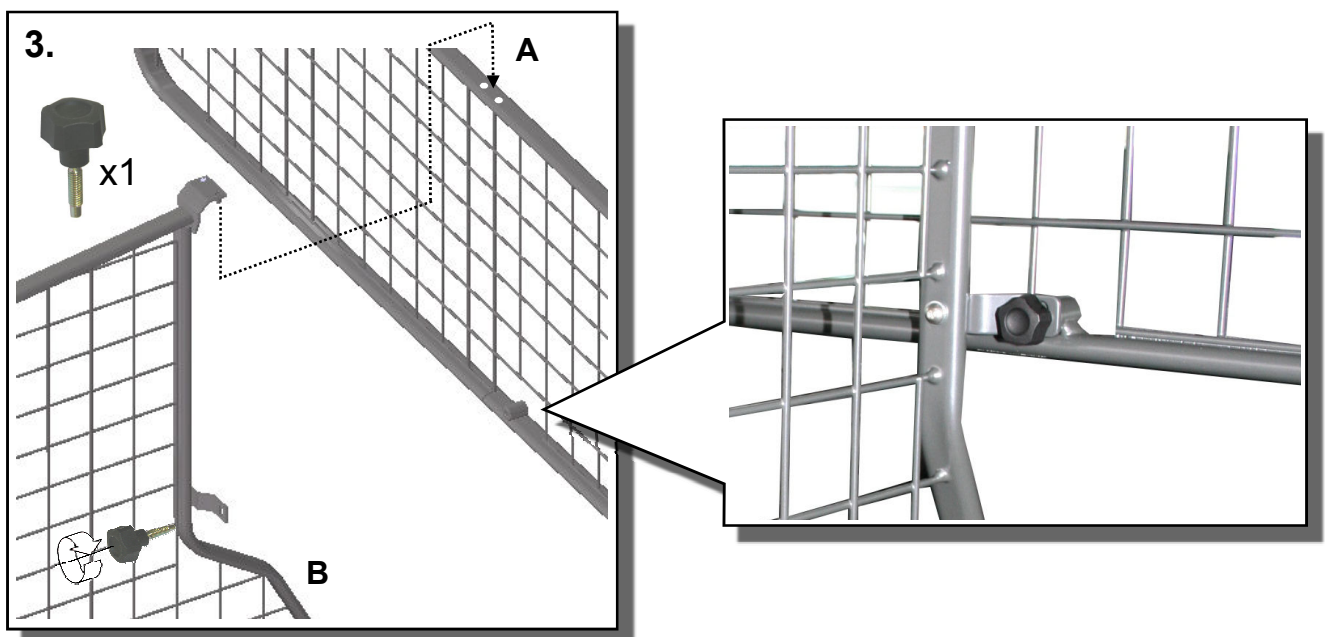

TDG 1303D

FITTING INSTRUCTION / INSTRUCTION DE MONTAGE / EINBAUANLEITUNG /
ISTRUZIONI PER L'USO / INSTRUCCIONES DE MONTAJE / MONTAGEHANDLEIDING

FORD FOCUS ESTATE

Luggage partition divider / Partition centrale de coffre à bagages / Abtrennung - Gepäckraumgitter /
Red de división del maletero / Divisorio centrale bagagliaio / De verdeler van de bagageverdeling

TDG 1303D

FITTING INSTRUCTION / INSTRUCCION DE MONTAGE / EINBAUANLEITUNG /
ISTRUZIONI PER L'USO / INSTRUCCIONES DE MONTAJE / MONTAGEHANDLEIDING

FORD FOCUS ESTATE

Luggage partition divider / Partition centrale de coffre à bagages / Abtrennung - Gepäckraumgitter /
Red de división del maletero / Divisorio centrale bagagliaio / De verdeler van de bagageverdeling