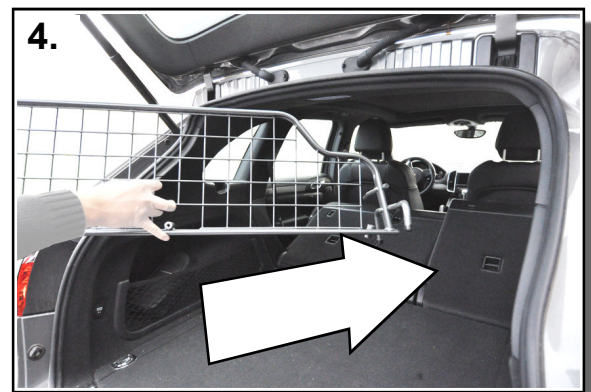

TDG 1357

FITTING INSTRUCTION / INSTRUCTION DE MONTAGE / EINBAUANLEITUNG /
ISTRUZIONI PER L'USO / INSTRUCCIONES DE MONTAJE / MONTAGEHANDLEIDING

VW TOUAREG

DOG GUARD / GRILLE PROTECTRICE POUR CHIEN / HUNDEGITTER /
RIPARO PER CANI / DEFENSA PARA PERROS / HONDEREK