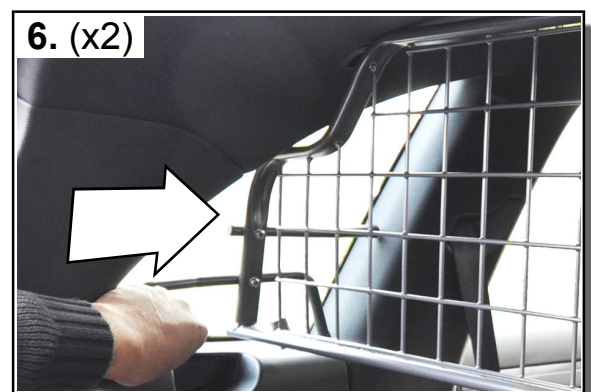

TDG 1357

FITTING INSTRUCTION / INSTRUCTION DE MONTAGE / EINBAUANLEITUNG /
ISTRUZIONI PER L'USO / INSTRUCCIONES DE MONTAJE / MONTAGEHANDLEIDING

VW TOUAREG

DOG GUARD / GRILLE PROTECTRICE POUR CHIEN / HUNDEGITTER /
RIPARO PER CANI / DEFENSA PARA PERROS / HONDEREK