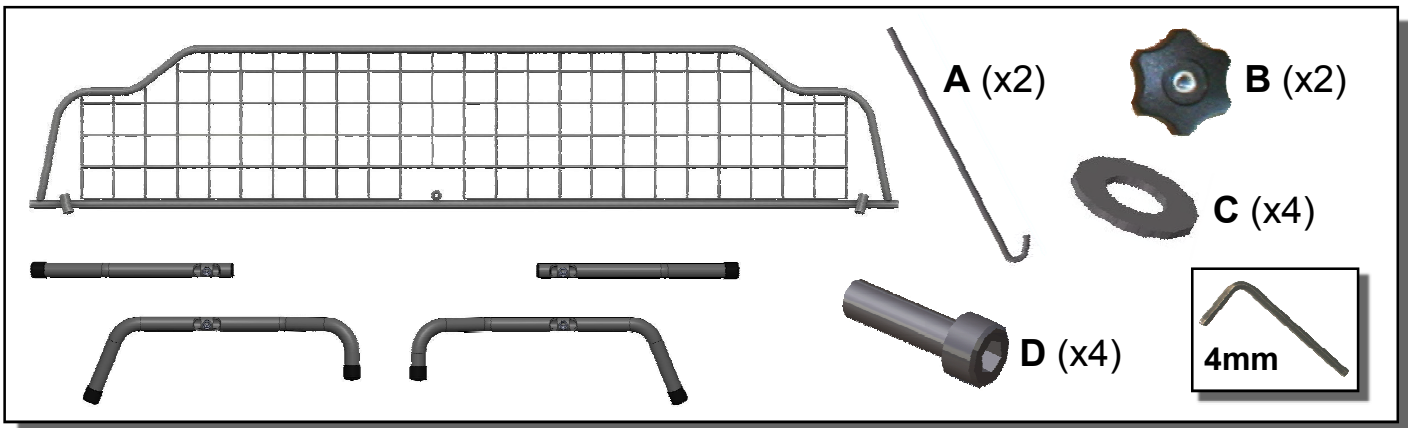

TDG 1357

FITTING INSTRUCTION / INSTRUCTION DE MONTAGE / EINBAUANLEITUNG /
ISTRUZIONI PER L'USO / INSTRUCCIONES DE MONTAJE / MONTAGEHANDLEIDING

VW TOUAREG

DOG GUARD / GRILLE PROTECTRICE POUR CHIEN / HUNDEGITTER /
RIPARO PER CANI / DEFENSA PARA PERROS / HONDEREK