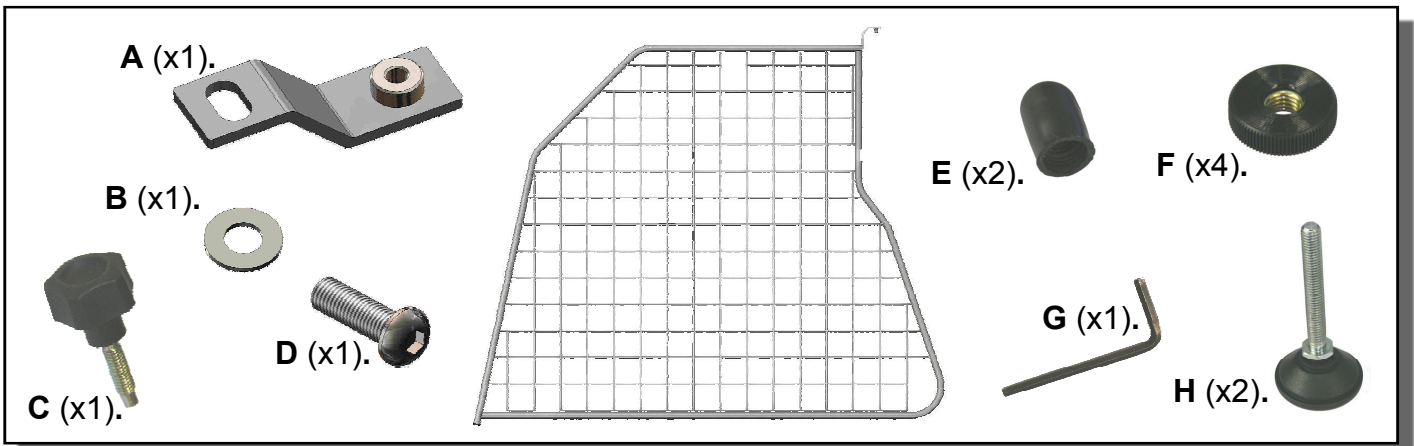

# TDG 1357D

FITTING INSTRUCTION / INSTRUCCION DE MONTAGE / EINBAUANLEITUNG /  
ISTRUZIONI PER L'USO / INSTRUCCIONES DE MONTAJE / MONTAGEHANDLEIDING

## VW TOUAREG

Luggage partition divider / Partition centrale de coffre à bagages / Abtrennung - Gepäckraumgitter /  
Red de división del maletero / Divisorio centrale bagagliaio / De verdeler van de bagageverdeling