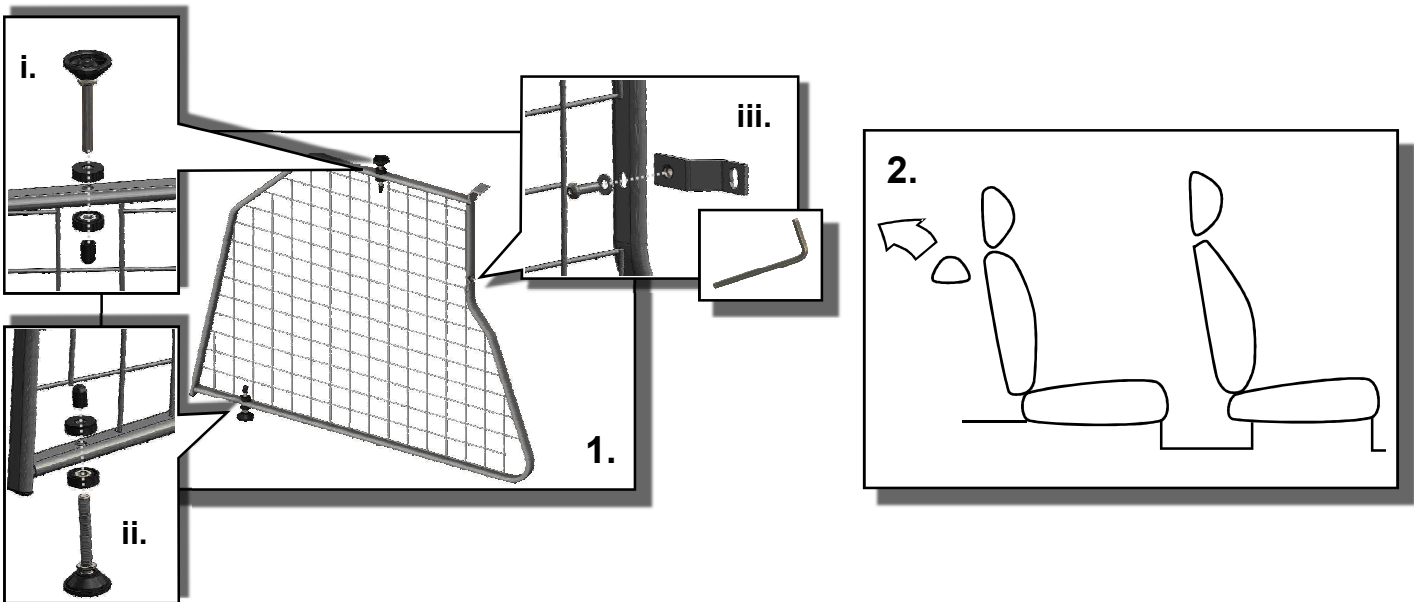

# TDG 1357D

FITTING INSTRUCTION / INSTRUCCION DE MONTAGE / EINBAUANLEITUNG /  
ISTRUZIONI PER L'USO / INSTRUCCIONES DE MONTAJE / MONTAGEHANDLEIDING

## VW TOUAREG

Luggage partition divider / Partition centrale de coffre à bagages / Abtrennung - Gepäckraumgitter /  
Red de división del maletero / Divisorio centrale bagagliaio / De verdeler van de bagageverdeling