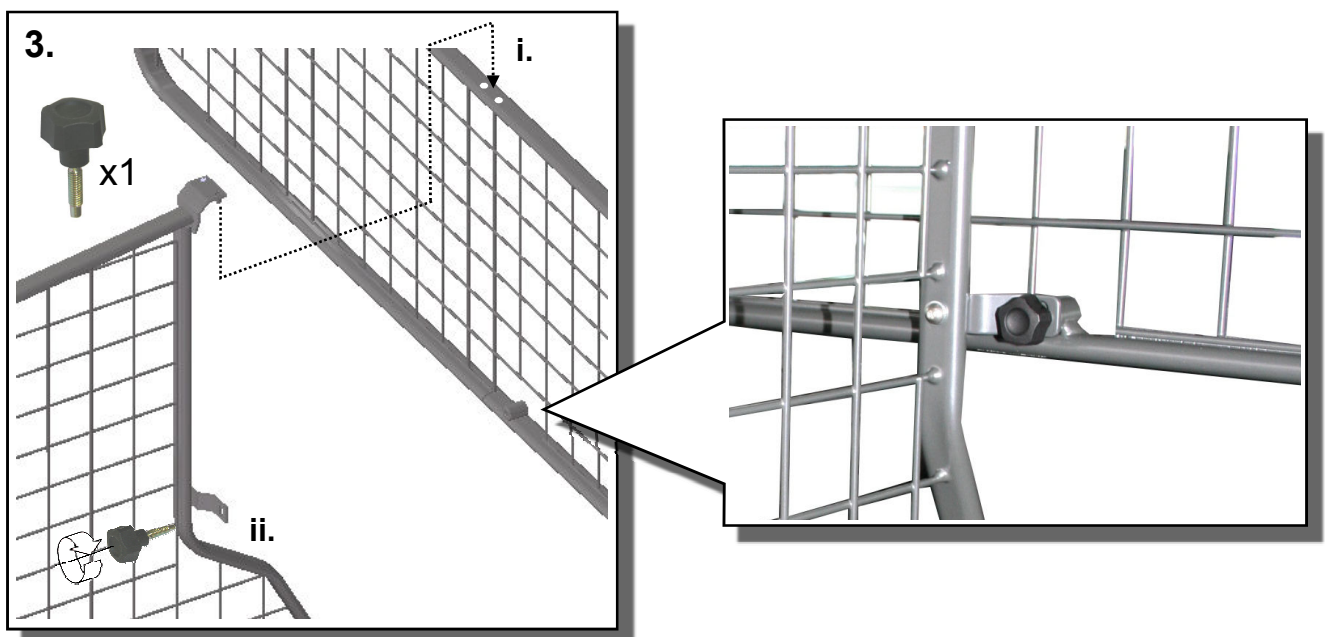

# TDG 1357D

FITTING INSTRUCTION / INSTRUCCION DE MONTAGE / EINBAUANLEITUNG /  
ISTRUZIONI PER L'USO / INSTRUCCIONES DE MONTAJE / MONTAGEHANDLEIDING

## VW TOUAREG

Luggage partition divider / Partition centrale de coffre à bagages / Abtrennung - Gepäckraumgitter /  
Red de división del maletero / Divisorio centrale bagagliaio / De verdeler van de bagageverdeling