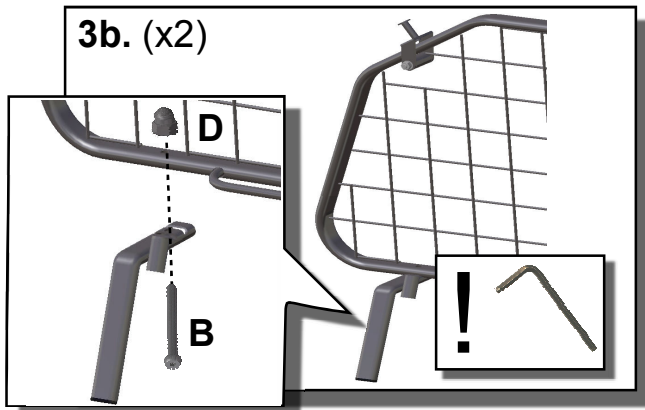

TDG 1369

FITTING INSTRUCTION / INSTRUCTION DE MONTAGE / EINBAUANLEITUNG /
ISTRUZIONI PER L'USO / INSTRUCCIONES DE MONTAJE / MONTAGEHANDLEIDING

MERCEDES ML

DOG GUARD / GRILLE PROTECTRICE POUR CHIEN / HUNDEGITTER /
RIPARO PER CANI / DEFENSA PARA PERROS / HONDEREK