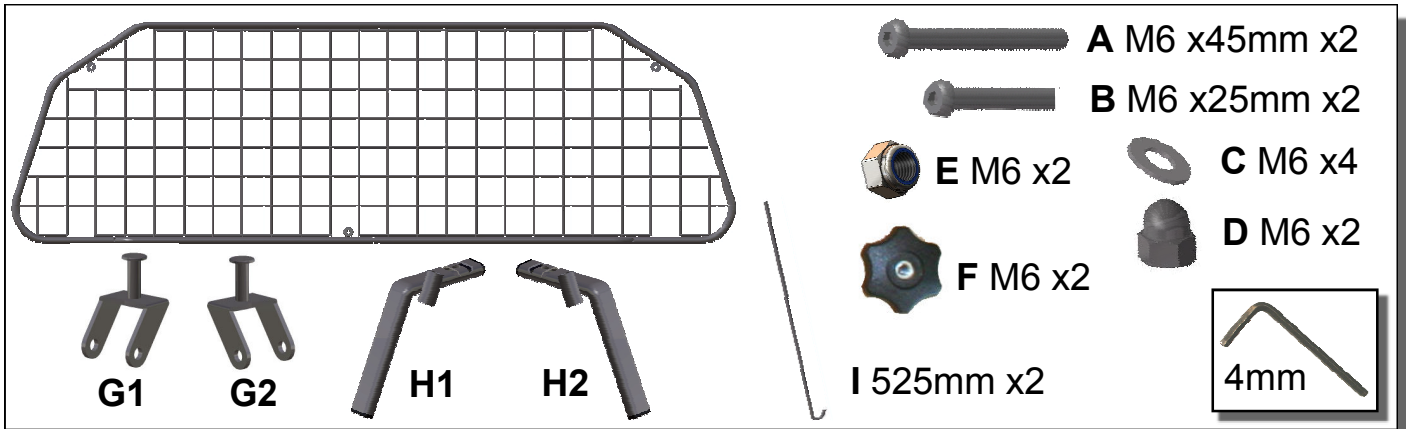

TDG 1369

FITTING INSTRUCTION / INSTRUCTION DE MONTAGE / EINBAUANLEITUNG /
ISTRUZIONI PER L'USO / INSTRUCCIONES DE MONTAJE / MONTAGEHANDLEIDING

MERCEDES ML

DOG GUARD / GRILLE PROTECTRICE POUR CHIEN / HUNDEGITTER /
RIPARO PER CANI / DEFENSA PARA PERROS / HONDEREK