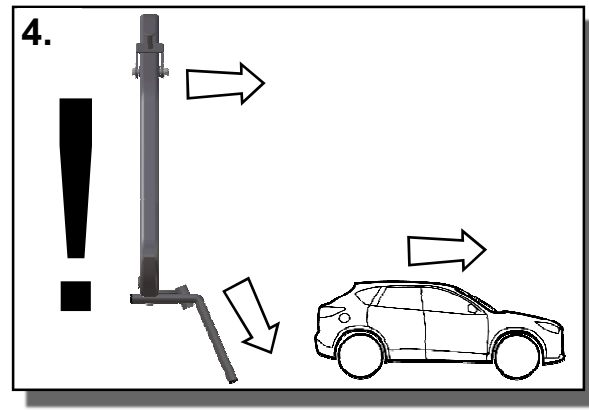

TDG 1369

FITTING INSTRUCTION / INSTRUCTION DE MONTAGE / EINBAUANLEITUNG /
ISTRUZIONI PER L'USO / INSTRUCCIONES DE MONTAJE / MONTAGEHANDLEIDING

MERCEDES ML

DOG GUARD / GRILLE PROTECTRICE POUR CHIEN / HUNDEGITTER /
RIPARO PER CANI / DEFENSA PARA PERROS / HONDEREK