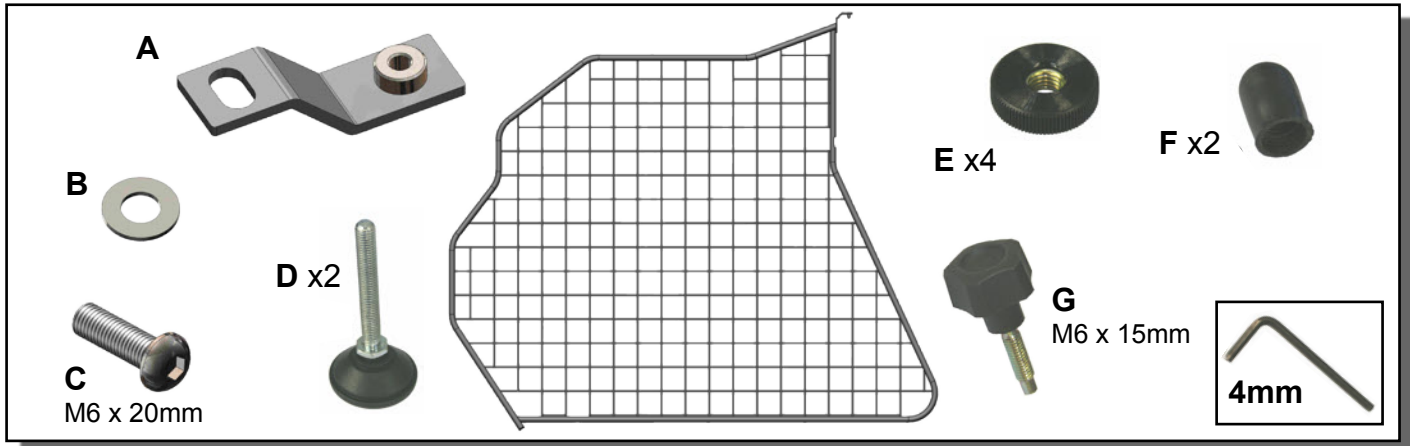

# TDG 1404D

FITTING INSTRUCTION / INSTRUCCION DE MONTAGE / EINBAUANLEITUNG /  
ISTRUZIONI PER L'USO / INSTRUCCIONES DE MONTAJE / MONTAGEHANDLEIDING

## SKODA OCTAVIA ESTATE

LUGGAGE PARTITION DIVIDER / PARTITION CENTALE DE COFFRE À BAGAGES / ABTRENUNG - GEPÄCKRAUMGITTER /  
RED DE DIVISIÓN DEL MALETERO / DIVISORIO CENTRALE BAGAGLIAIO / DE VERDELER VAN DE BAGAGEVERDELING