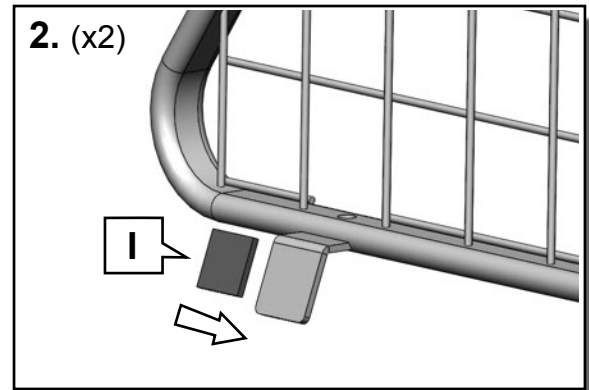

TDG 1418

FITTING INSTRUCTION / INSTRUCTION DE MONTAGE / EINBAUANLEITUNG /
ISTRUZIONI PER L'USO / INSTRUCCIONES DE MONTAJE / MONTAGEHANDLEIDING

MERCEDES CLS SHOOTING BRAKE

DOG GUARD / GRILLE PROTECTRICE POUR CHIEN / HUNDEGITTER /
RIPARO PER CANI / DEFENSA PARA PERROS / HONDEREK

TDG 1418

FITTING INSTRUCTION / INSTRUCTION DE MONTAGE / EINBAUANLEITUNG /
ISTRUZIONI PER L'USO / INSTRUCCIONES DE MONTAJE / MONTAGEHANDLEIDUNG

MERCEDES CLS SHOOTING BRAKE

DOG GUARD / GRILLE PROTECTRICE POUR CHIEN / HUNDEGITTER /
RIPARO PER CANI / DEFENSA PARA PERROS / HONDEREK