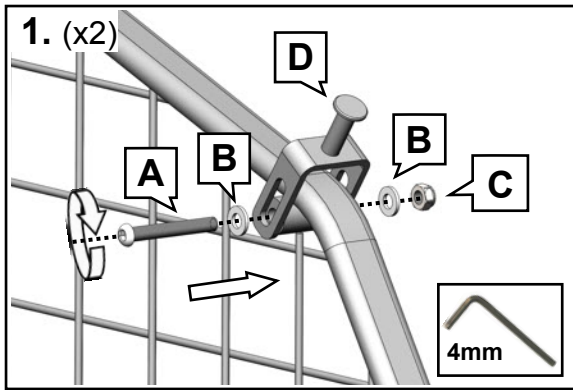

TDG 1418

FITTING INSTRUCTION / INSTRUCTION DE MONTAGE / EINBAUANLEITUNG /
ISTRUZIONI PER L'USO / INSTRUCCIONES DE MONTAJE / MONTAGEHANDLEIDING

MERCEDES CLS SHOOTING BRAKE

DOG GUARD / GRILLE PROTECTRICE POUR CHIEN / HUNDEGITTER /
RIPARO PER CANI / DEFENSA PARA PERROS / HONDEREK

TDG 1418

FITTING INSTRUCTION / INSTRUCTION DE MONTAGE / EINBAUANLEITUNG /
ISTRUZIONI PER L'USO / INSTRUCCIONES DE MONTAJE / MONTAGEHANDLEIDUNG

MERCEDES CLS SHOOTING BRAKE

DOG GUARD / GRILLE PROTECTRICE POUR CHIEN / HUNDEGITTER /
RIPARO PER CANI / DEFENSA PARA PERROS / HONDEREK