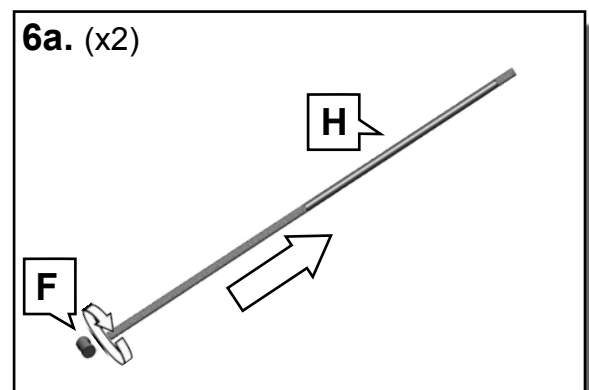

TDG 1418

FITTING INSTRUCTION / INSTRUCTION DE MONTAGE / EINBAUANLEITUNG /
ISTRUZIONI PER L'USO / INSTRUCCIONES DE MONTAJE / MONTAGEHANDLEIDING

MERCEDES CLS SHOOTING BRAKE

DOG GUARD / GRILLE PROTECTRICE POUR CHIEN / HUNDEGITTER /
RIPARO PER CANI / DEFENSA PARA PERROS / HONDEREK

TDG 1418

FITTING INSTRUCTION / INSTRUCTION DE MONTAGE / EINBAUANLEITUNG /
ISTRUZIONI PER L'USO / INSTRUCCIONES DE MONTAJE / MONTAGEHANDLEIDUNG

MERCEDES CLS SHOOTING BRAKE

DOG GUARD / GRILLE PROTECTRICE POUR CHIEN / HUNDEGITTER /
RIPARO PER CANI / DEFENSA PARA PERROS / HONDEREK