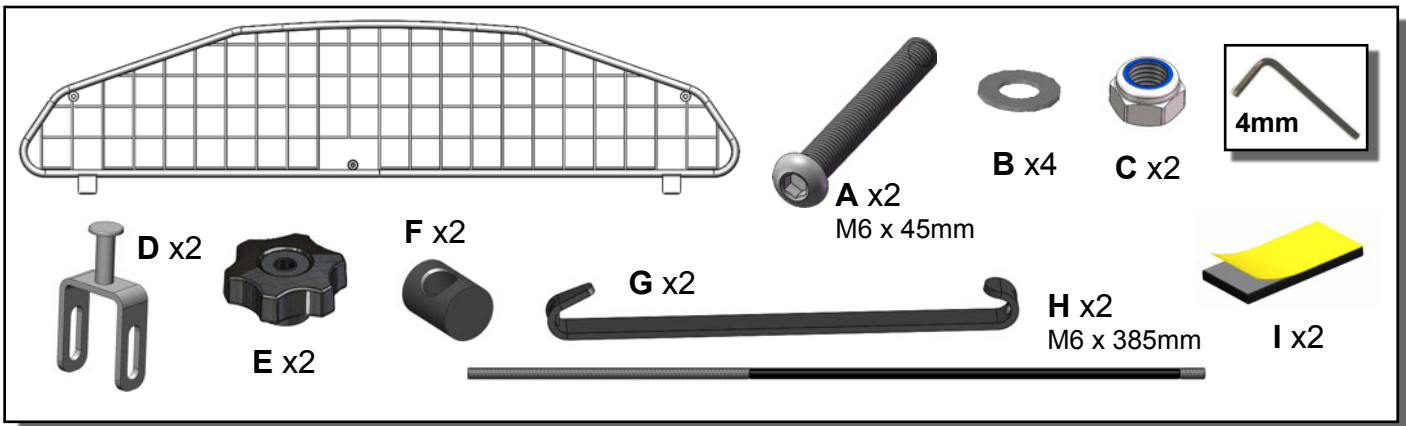

TDG 1418

FITTING INSTRUCTION / INSTRUCTION DE MONTAGE / EINBAUANLEITUNG /
ISTRUZIONI PER L'USO / INSTRUCCIONES DE MONTAJE / MONTAGEHANDLEIDING

MERCEDES CLS SHOOTING BRAKE

DOG GUARD / GRILLE PROTECTRICE POUR CHIEN / HUNDEGITTER /
RIPARO PER CANI / DEFENSA PARA PERROS / HONDEREK

TDG 1418

FITTING INSTRUCTION / INSTRUCTION DE MONTAGE / EINBAUANLEITUNG /
ISTRUZIONI PER L'USO / INSTRUCCIONES DE MONTAJE / MONTAGEHANDLEIDUNG

MERCEDES CLS SHOOTING BRAKE

DOG GUARD / GRILLE PROTECTRICE POUR CHIEN / HUNDEGITTER /
RIPARO PER CANI / DEFENSA PARA PERROS / HONDEREK