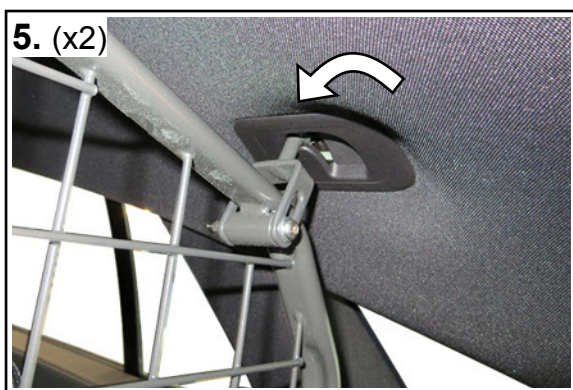

TDG 1418

FITTING INSTRUCTION / INSTRUCTION DE MONTAGE / EINBAUANLEITUNG /
ISTRUZIONI PER L'USO / INSTRUCCIONES DE MONTAJE / MONTAGEHANDLEIDING

MERCEDES CLS SHOOTING BRAKE

DOG GUARD / GRILLE PROTECTRICE POUR CHIEN / HUNDEGITTER /
RIPARO PER CANI / DEFENSA PARA PERROS / HONDEREK

TDG 1418

FITTING INSTRUCTION / INSTRUCTION DE MONTAGE / EINBAUANLEITUNG /
ISTRUZIONI PER L'USO / INSTRUCCIONES DE MONTAJE / MONTAGEHANDLEIDUNG

MERCEDES CLS SHOOTING BRAKE

DOG GUARD / GRILLE PROTECTRICE POUR CHIEN / HUNDEGITTER /
RIPARO PER CANI / DEFENSA PARA PERROS / HONDEREK