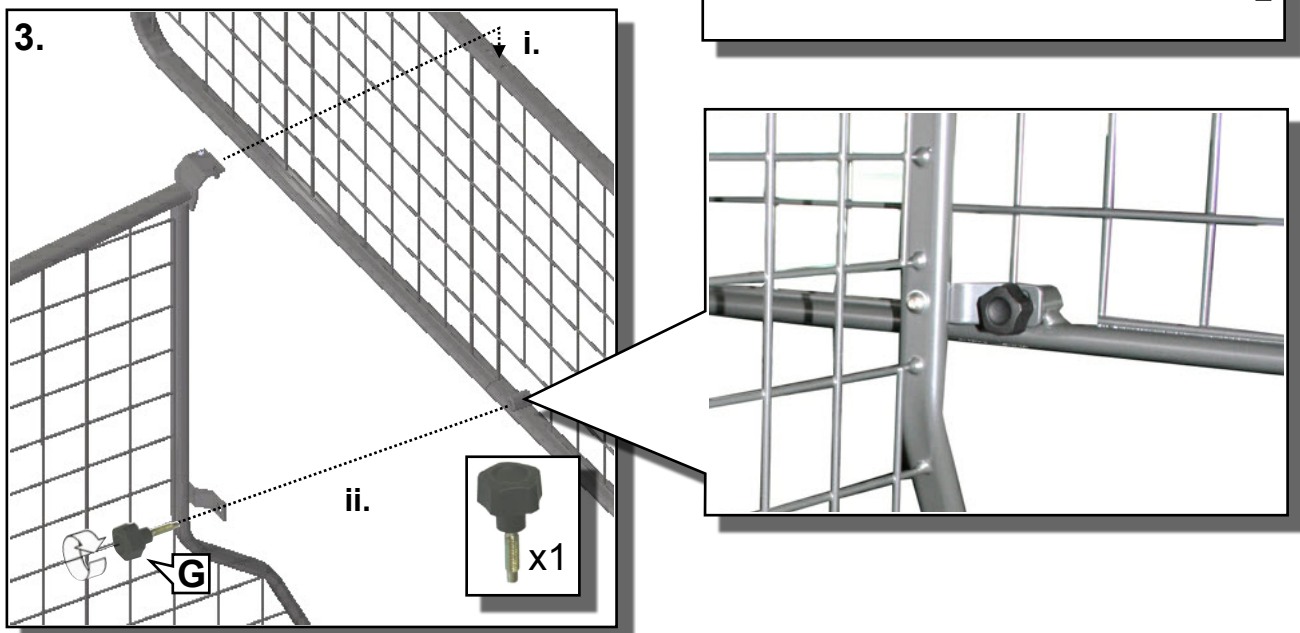

TDG 1421D

FITTING INSTRUCTION / INSTRUCTION DE MONTAGE / EINBAUANLEITUNG /
ISTRUZIONI PER L'USO / INSTRUCCIONES DE MONTAJE / MONTAGEHANDLEIDING

MITSUBISHI OUTLANDER

LUGGAGE PARTITION DIVIDER / PARTITION CENTALE DE COFFRE À BAGAGES /
ABTRENNUNG - GEPÄCKKRAUMGITTER / RED DE DIVISIÓN DEL MALETERO /
DIVISORIO CENTRALE BAGAGLIAIO / DE VERDELER VAN DE BAGAGEVERDELING

TDG 1421D

FITTING INSTRUCTION / INSTRUCTION DE MONTAGE / EINBAUANLEITUNG /
ISTRUZIONI PER L'USO / INSTRUCCIONES DE MONTAJE / MONTAGEHANDLEIDING

MITSUBISHI OUTLANDER

LUGGAGE PARTITION DIVIDER / PARTITION CENTALE DE COFFRE À BAGAGES /
ABTRENUNG - GEPÄCKKRAUMGITTER / RED DE DIVISIÓN DEL MALETERO /
DIVISORIO CENTRALE BAGAGLIAIO / DE VERDELER VAN DE BAGAGEVERDELING