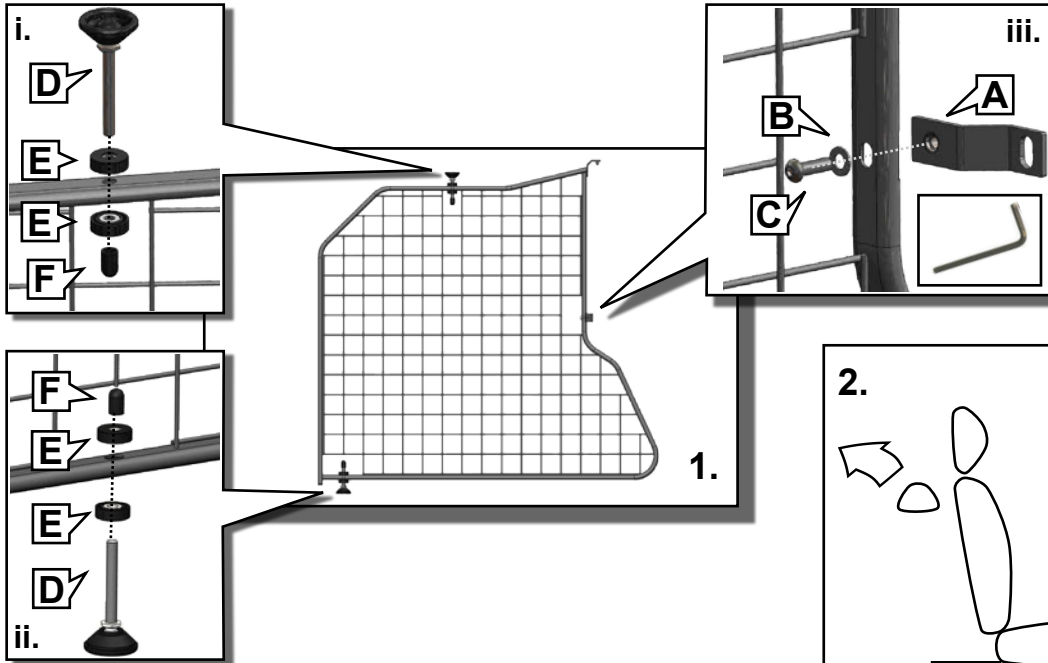

TDG 1421D

FITTING INSTRUCTION / INSTRUCTION DE MONTAGE / EINBAUANLEITUNG /
ISTRUZIONI PER L'USO / INSTRUCCIONES DE MONTAJE / MONTAGEHANDLEIDING

MITSUBISHI OUTLANDER

LUGGAGE PARTITION DIVIDER / PARTITION CENTALE DE COFFRE À BAGAGES /
ABTRENNUNG - GEPÄCKKRAUMGITTER / RED DE DIVISIÓN DEL MALETERO /
DIVISORIO CENTRALE BAGAGLIAIO / DE VERDELER VAN DE BAGAGEVERDELING

TDG 1421D

FITTING INSTRUCTION / INSTRUCTION DE MONTAGE / EINBAUANLEITUNG /
ISTRUZIONI PER L'USO / INSTRUCCIONES DE MONTAJE / MONTAGEHANDLEIDING

MITSUBISHI OUTLANDER

LUGGAGE PARTITION DIVIDER / PARTITION CENTALE DE COFFRE À BAGAGES /
ABTRENUNG - GEPÄCKKRAUMGITTER / RED DE DIVISIÓN DEL MALETERO /
DIVISORIO CENTRALE BAGAGLIAIO / DE VERDELER VAN DE BAGAGEVERDELING