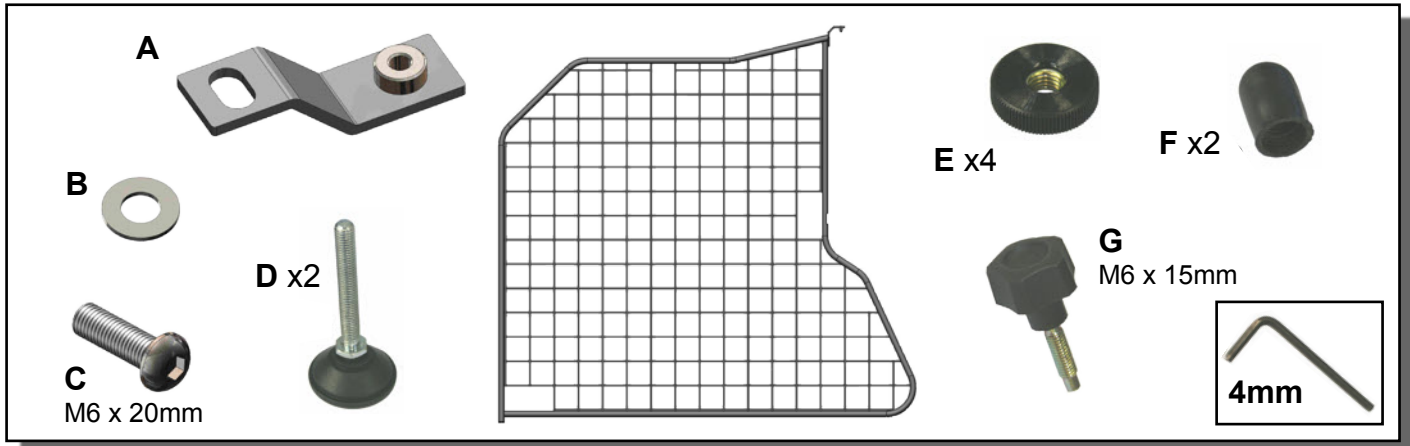

TDG 1421D

FITTING INSTRUCTION / INSTRUCTION DE MONTAGE / EINBAUANLEITUNG /
ISTRUZIONI PER L'USO / INSTRUCCIONES DE MONTAJE / MONTAGEHANDLEIDING

MITSUBISHI OUTLANDER

LUGGAGE PARTITION DIVIDER / PARTITION CENTALE DE COFFRE À BAGAGES /
ABTRENNUNG - GEPÄCKKRAUMGITTER / RED DE DIVISIÓN DEL MALETERO /
DIVISORIO CENTRALE BAGAGLIAIO / DE VERDELER VAN DE BAGAGEVERDELING

TDG 1421D

FITTING INSTRUCTION / INSTRUCTION DE MONTAGE / EINBAUANLEITUNG /
ISTRUZIONI PER L'USO / INSTRUCCIONES DE MONTAJE / MONTAGEHANDLEIDING

MITSUBISHI OUTLANDER

LUGGAGE PARTITION DIVIDER / PARTITION CENTALE DE COFFRE À BAGAGES /
ABTRENUNG - GEPÄCKKRAUMGITTER / RED DE DIVISIÓN DEL MALETERO /
DIVISORIO CENTRALE BAGAGLIAIO / DE VERDELER VAN DE BAGAGEVERDELING