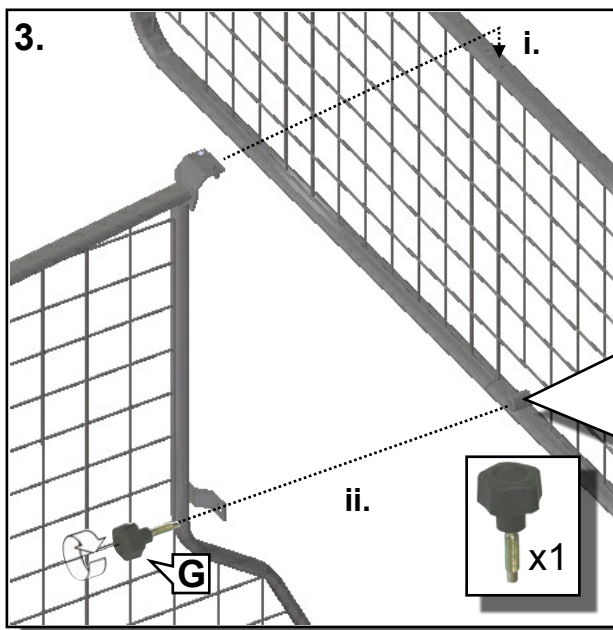

# TDG 1429D

FITTING INSTRUCTION / INSTRUCCION DE MONTAGE / EINBAUANLEITUNG /  
ISTRUZIONI PER L'USO / INSTRUCCIONES DE MONTAJE / MONTAGEHANDLEIDING

## DACIA LOGAN MCV 2014-ON

LUGGAGE PARTITION DIVIDER / PARTITION CENTALE DE COFFRE À BAGAGES /  
ABTRENNUNG - GEPÄCKKRAUMGITTER / RED DE DIVISIÓN DEL MALETERO /  
DIVISORIO CENTRALE BAGAGLIAIO / DE VERDELER VAN DE BAGAGEVERDELING

# TDG 1429D

FITTING INSTRUCTION / INSTRUCTION DE MONTAGE / EINBAUANLEITUNG /  
ISTRUZIONI PER L'USO / INSTRUCCIONES DE MONTAJE / MONTAGEHANDLEIDING

DACIA LOGAN MCV 2014-ON

LUGGAGE PARTITION DIVIDER / PARTITION CENTALE DE COFFRE À BAGAGES /  
ABTRENUNG - GEPÄCKKRAUMGITTER / RED DE DIVISIÓN DEL MALETERO /  
DIVISORIO CENTRALE BAGAGLIAIO / DE VERDELER VAN DE BAGAGEVERDELING