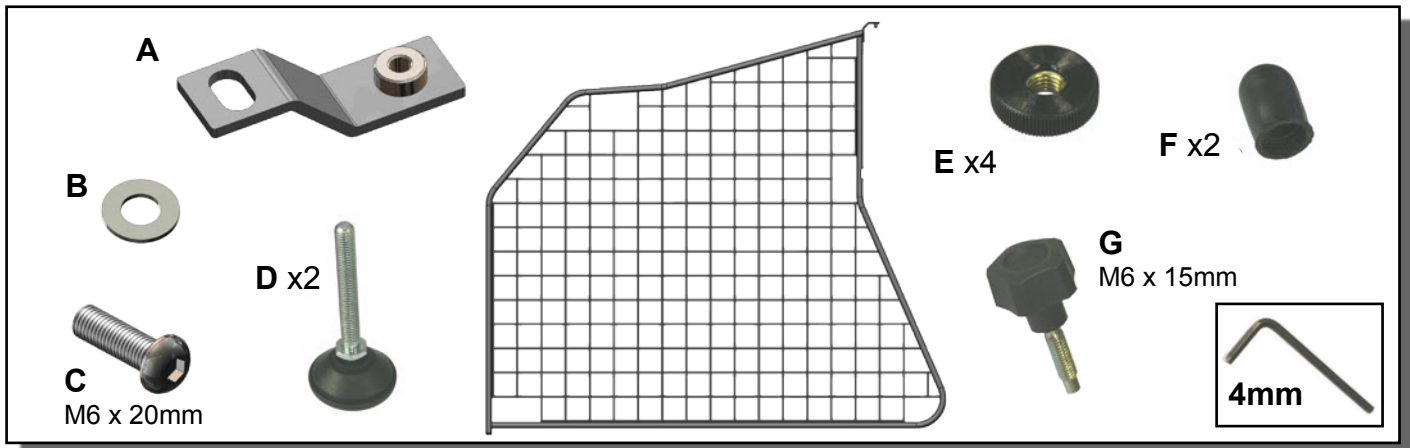

# TDG 1429D

FITTING INSTRUCTION / INSTRUCCION DE MONTAGE / EINBAUANLEITUNG /  
ISTRUZIONI PER L'USO / INSTRUCCIONES DE MONTAJE / MONTAGEHANDLEIDING

## DACIA LOGAN MCV 2014-ON

LUGGAGE PARTITION DIVIDER / PARTITION CENTALE DE COFFRE À BAGAGES /  
ABTRENNUNG - GEPÄCKKRAUMGITTER / RED DE DIVISIÓN DEL MALETERO /  
DIVISORIO CENTRALE BAGAGLIAIO / DE VERDELER VAN DE BAGAGEVERDELING

# TDG 1429D

FITTING INSTRUCTION / INSTRUCTION DE MONTAGE / EINBAUANLEITUNG /  
ISTRUZIONI PER L'USO / INSTRUCCIONES DE MONTAJE / MONTAGEHANDLEIDING

DACIA LOGAN MCV 2014-ON

LUGGAGE PARTITION DIVIDER / PARTITION CENTALE DE COFFRE À BAGAGES /  
ABTRENUNG - GEPÄCKKRAUMGITTER / RED DE DIVISIÓN DEL MALETERO /  
DIVISORIO CENTRALE BAGAGLIAIO / DE VERDELER VAN DE BAGAGEVERDELING