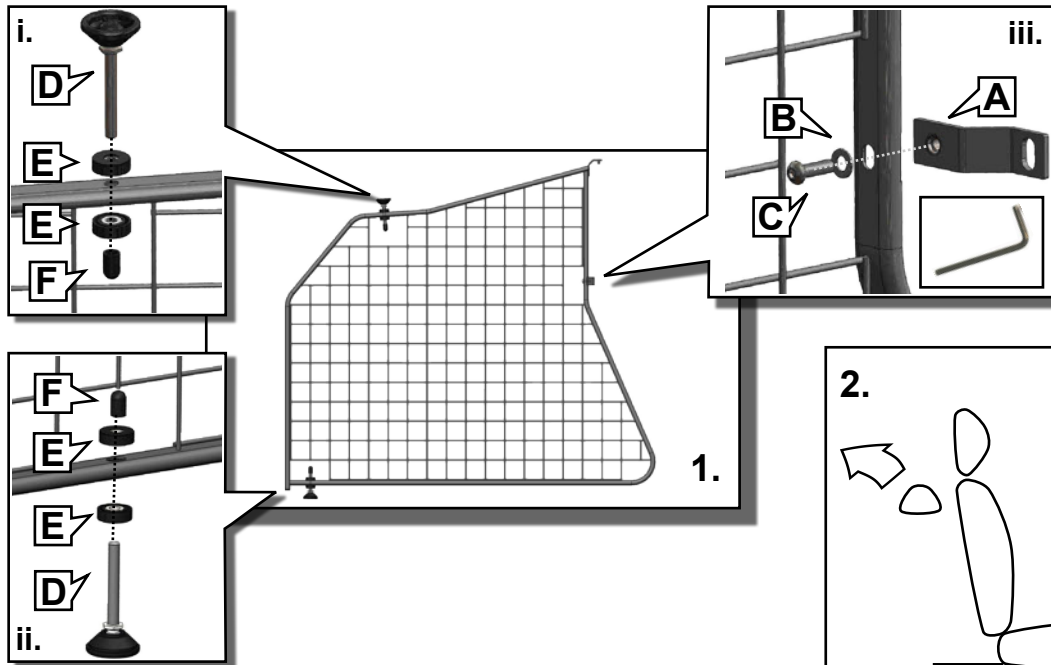

# TDG 1429D

FITTING INSTRUCTION / INSTRUCCION DE MONTAGE / EINBAUANLEITUNG /  
ISTRUZIONI PER L'USO / INSTRUCCIONES DE MONTAJE / MONTAGEHANDLEIDING

## DACIA LOGAN MCV 2014-ON

LUGGAGE PARTITION DIVIDER / PARTITION CENTALE DE COFFRE À BAGAGES /  
ABTRENNUNG - GEPÄCKKRAUMGITTER / RED DE DIVISIÓN DEL MALETERO /  
DIVISORIO CENTRALE BAGAGLIAIO / DE VERDELER VAN DE BAGAGEVERDELING

# TDG 1429D

FITTING INSTRUCTION / INSTRUCTION DE MONTAGE / EINBAUANLEITUNG /  
ISTRUZIONI PER L'USO / INSTRUCCIONES DE MONTAJE / MONTAGEHANDLEIDING

DACIA LOGAN MCV 2014-ON

LUGGAGE PARTITION DIVIDER / PARTITION CENTALE DE COFFRE À BAGAGES /  
ABTRENUNG - GEPÄCKKRAUMGITTER / RED DE DIVISIÓN DEL MALETERO /  
DIVISORIO CENTRALE BAGAGLIAIO / DE VERDELER VAN DE BAGAGEVERDELING